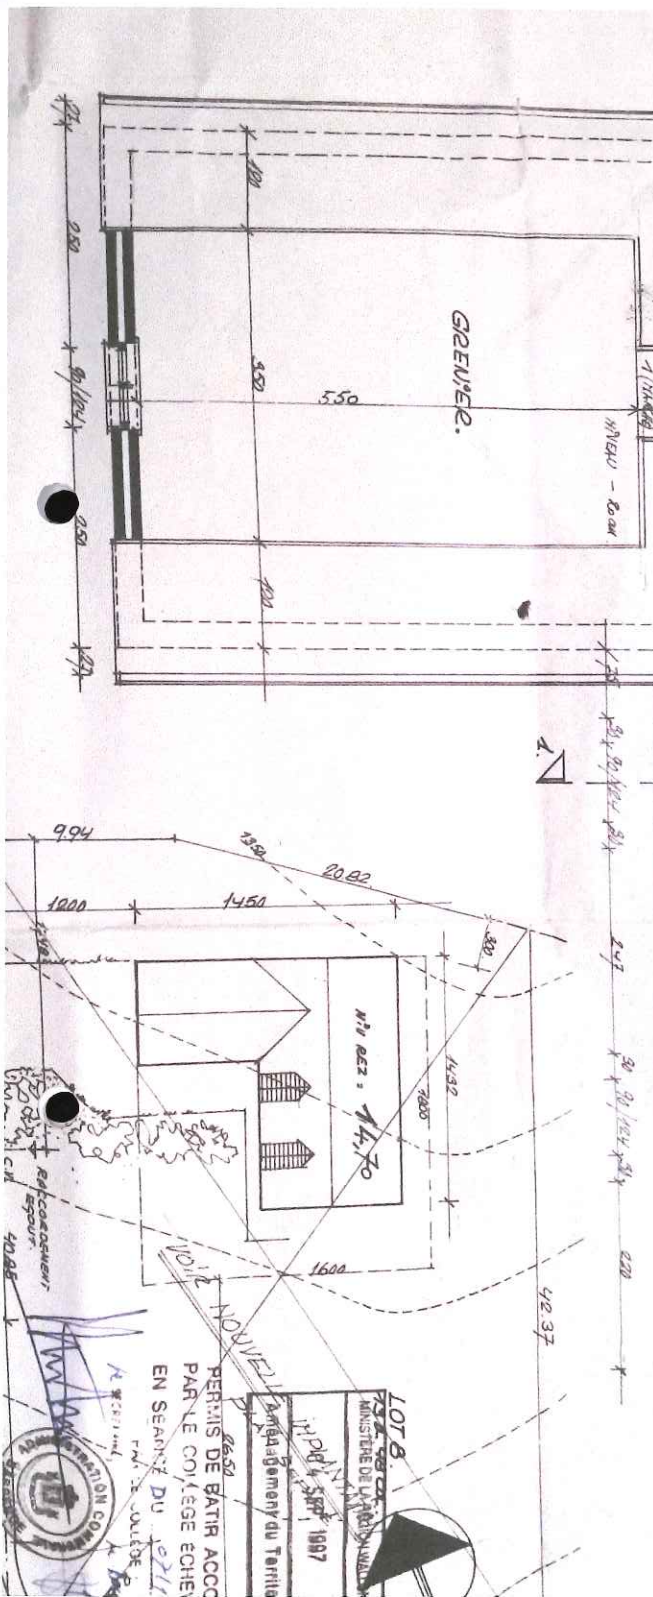

FAÇADE LATÉRALE GAUCHE,

ETAGE.

LOT B
N°1012
11/04/1987
aménagement du Terrain
PERMIS DE BATIR ACCO
PAR LE COLLEGE ECHEN
EN SEANCE DU 27/11/87
Administration Communale