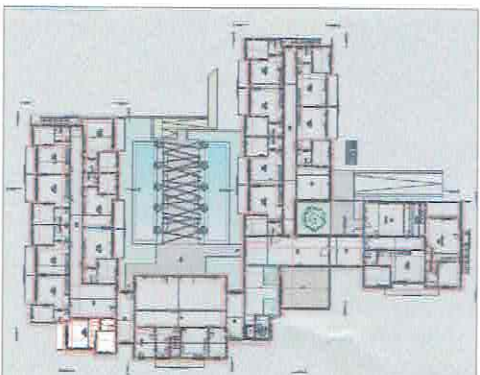

REZ-DE-CHAUSSÉE

LOGEMENT 00-08

SURFACE BRUTE LOGEMENT : 50,4 M²
SURFACE TERRASSE : 6,94 M²
SOL : PARQUET TER HÜBNE
CARRELAGÉ CEMENT GREY 60X60
CUISINE : TYPE 3

REZ-DE-CHAUSSÉE