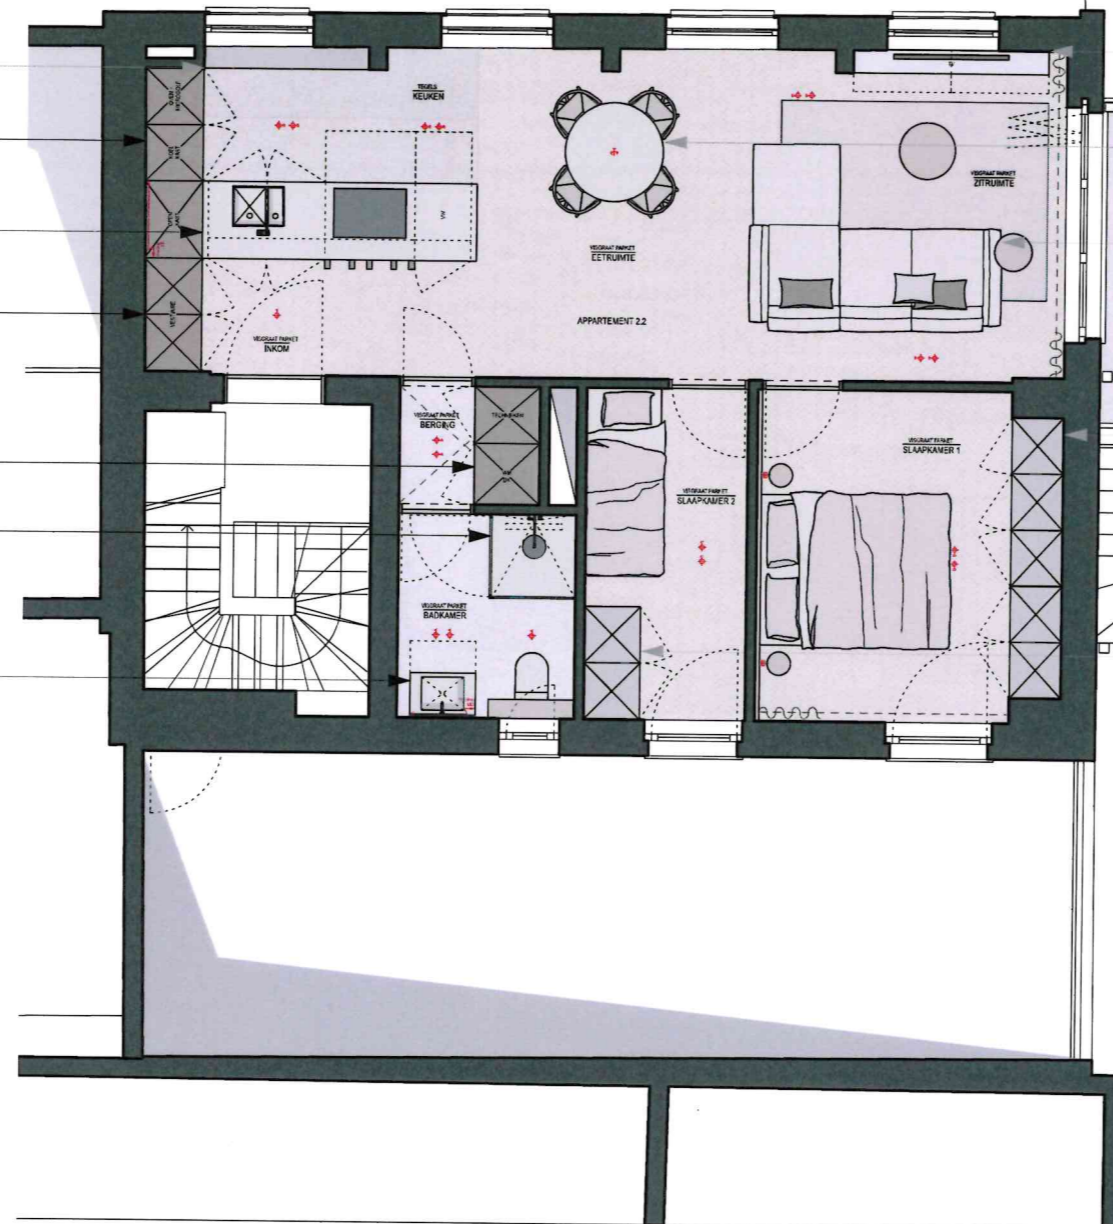

optioneel  
leggers

hoge kastenwand  
met keukentoeestellen

keukeniland  
met spoelfunctie en geïntegreerde vaatwasser  
en kookfunctie met geïntegreerde dampkap  
+ lattenstructuur

kastenwand

hoge kastenwand  
voor wasmachine en droogkast  
+ technieken

douche met douchedeur

wastafelmeubel,  
enkele spoelbak

optioneel  
laag tv meubel

eettafel (diameter 105 cm)  
los meubilair niet inclusief

los meubilair niet inclusief

optioneel  
hoge kasten

optioneel  
hoge kasten