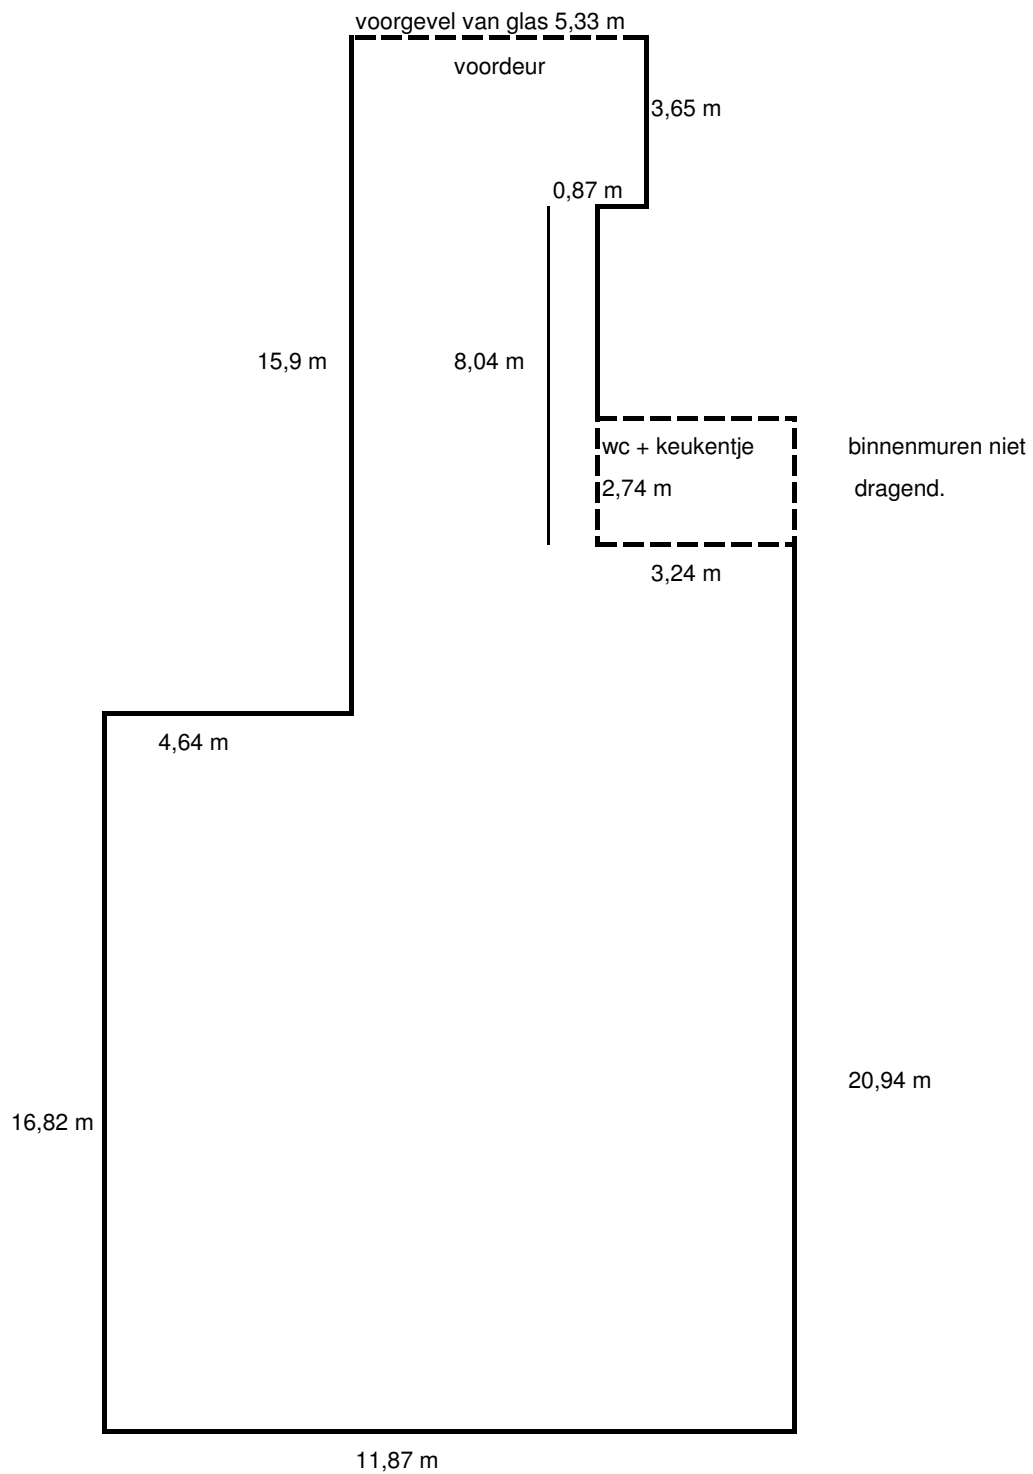

Plattegrond winkelpand Turnhoutsebaan 122 - 2140 Borgerhout

hoogte = 3 m

* er kunnen aan bovenstaande afmetingen geen rechten ontleend worden.