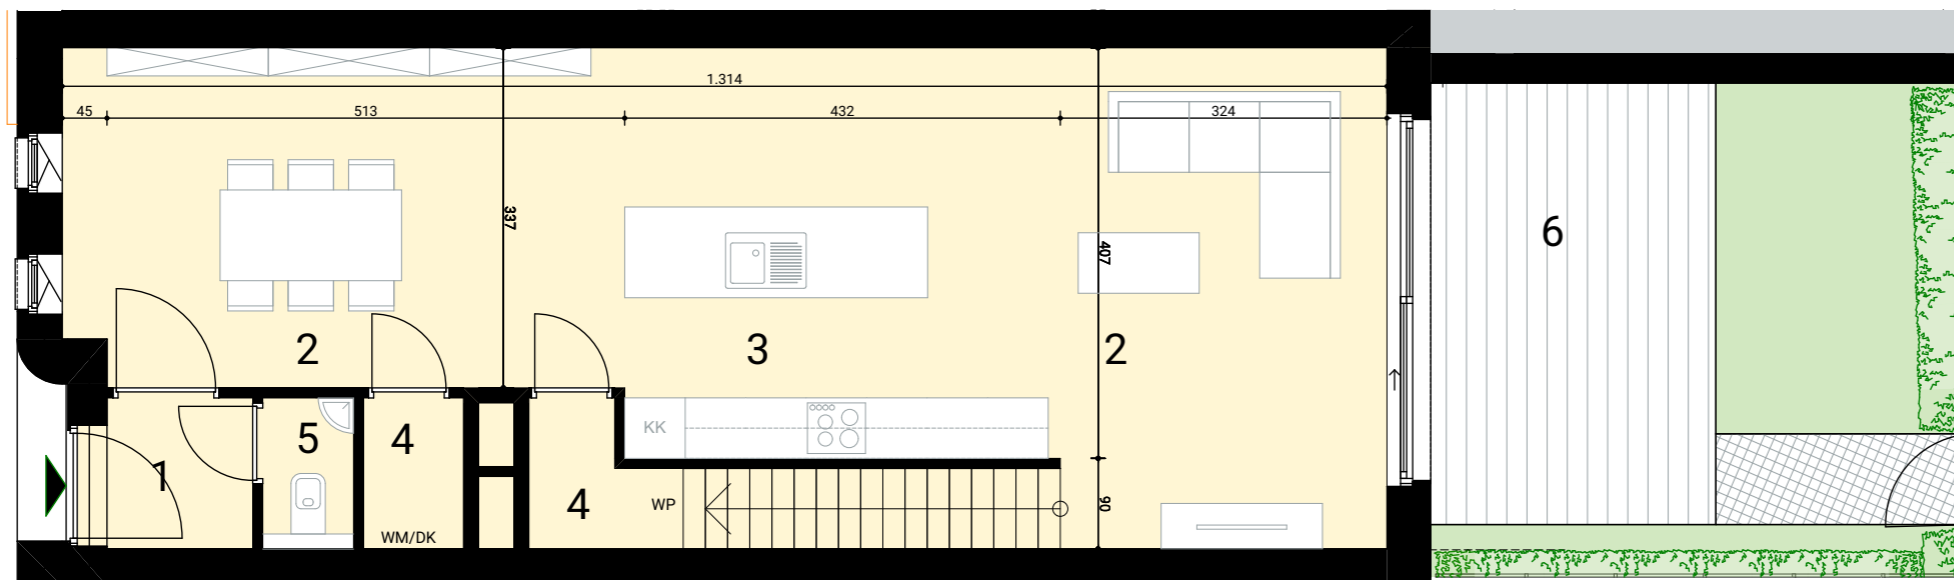

NIVEAU +0/ +1
 OPPERVLAKTE 137,5m² *
 ZUID-OOST TUIN
 TERRAS 13m² TUIN 12m²
 SCHAAL 1:75

LEGENDE

- 1 inkom
- 2 leefruimte
- 3 keuken
- 4 berging
- 5 toilet
- 6 tuin/ terras
- 7 badkamer
- 8 slaapkamer
- 9 gang
- WM/DK aansl. wasmachine/ droogkast
- WP warmtepomp

Vrije hoogte +0: 274cm
 Vrije hoogte +1: 267cm

Gevelzicht H. Consciencestraat

Inplantingsplan

Verdieping 1

Gelijkvloers

*Bruto maten, gemeten tot aan de buitenzijde van buitenmuren en tot aan de helft van scheidings- en schachtwanden
 Maten zijn indicatief, meubels zijn ingetekend bij wijze van voorbeeld, berging wordt deels ingenomen door technieken