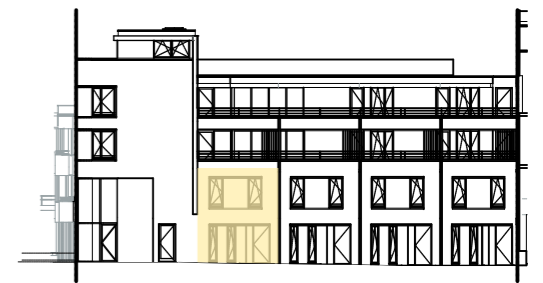

NIVEAU +0/ +1
 OPPERVLAKTE 137,5m² *
 ZUID-OOST TUIN
 TERRAS 13m² TUIN 12m²
 SCHAAL 1:75

LEGENDE

- 1 inkom
- 2 leefruimte
- 3 keuken
- 4 berging
- 5 toilet
- 6 tuin/ terras
- 7 badkamer
- 8 slaapkamer
- 9 gang
- WM/DK aansl. wasmachine/ droogkast
- WP warmtepomp

Vrije hoogte +0: 274cm
 Vrije hoogte +1: 267cm

Gevelzicht H. Consciencestraat

Inplantingsplan

Verdieping 1

Gelijkvloers

*Bruto maten, gemeten tot aan de buitenzijde van buitenmuren en tot aan de helft van scheidings- en schachtwanden
 Maten zijn indicatief, meubels zijn ingetekend bij wijze van voorbeeld, berging wordt deels ingenomen door technieken