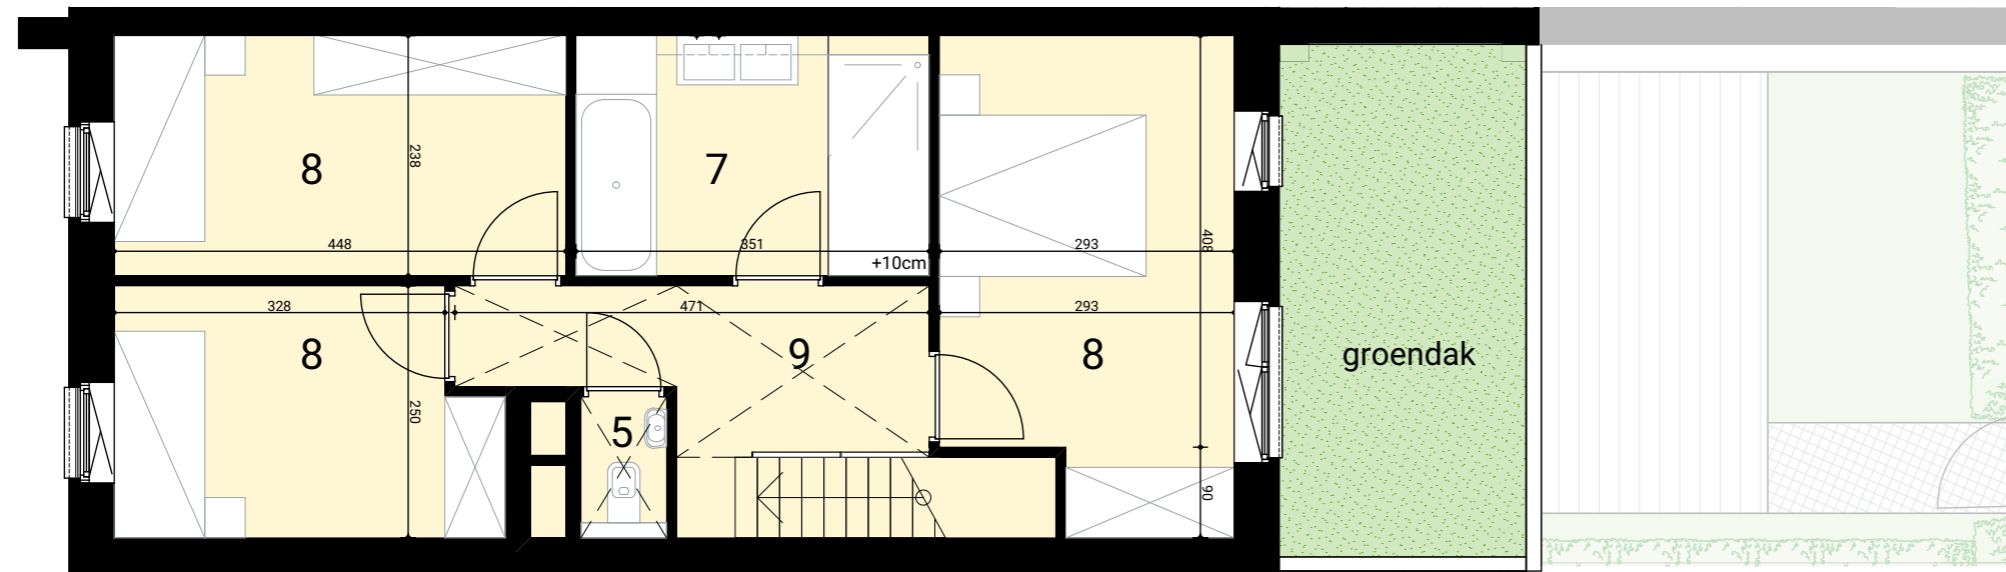

NIVEAU +0/ +1
 OPPERVLAKTE 137,5m² *
 ZUID-OOST TUIN
 TERRAS 13m² TUIN 12m²
 SCHAAL 1:75

LEGENDE

- 1 inkom
- 2 leefruimte
- 3 keuken
- 4 berging
- 5 toilet
- 6 tuin/ terras
- 7 badkamer
- 8 slaapkamer
- 9 gang
- WM/DK aansl. wasmachine/ droogkast
- WP warmtepomp

Vrije hoogte +0: 274cm
 Vrije hoogte +1: 267cm

Gevelzicht H. Consciencestraat

Inplantingsplan

Verdieping 1

Gelijkvloers

*Bruto maten, gemeten tot aan de buitenzijde van buitenmuren en tot aan de helft van scheidings- en schachtwanden
 Maten zijn indicatief, meubels zijn ingetekend bij wijze van voorbeeld, berging wordt deels ingenomen door technieken