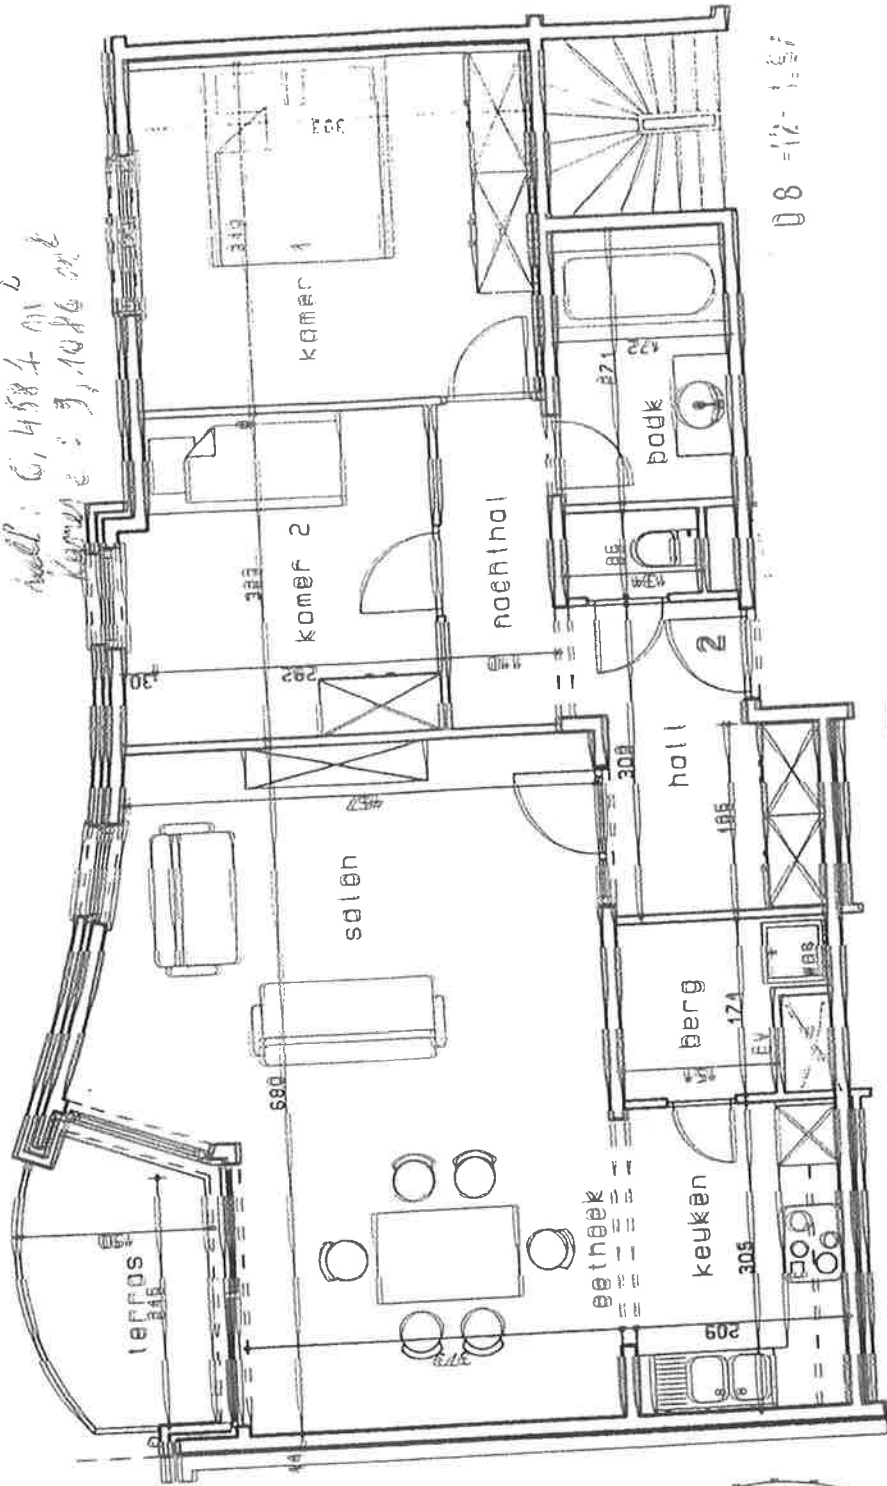

RESIDENTIE MIMOSA

Kesseldallaan - Kessel-Lo

23,694,8 m²

CLASSIC

TYPE VERDIEPING - APP 2 1/75

08 = 12 - 1.57

PROJECTANT Wilk Blaas

N.V. UMACON