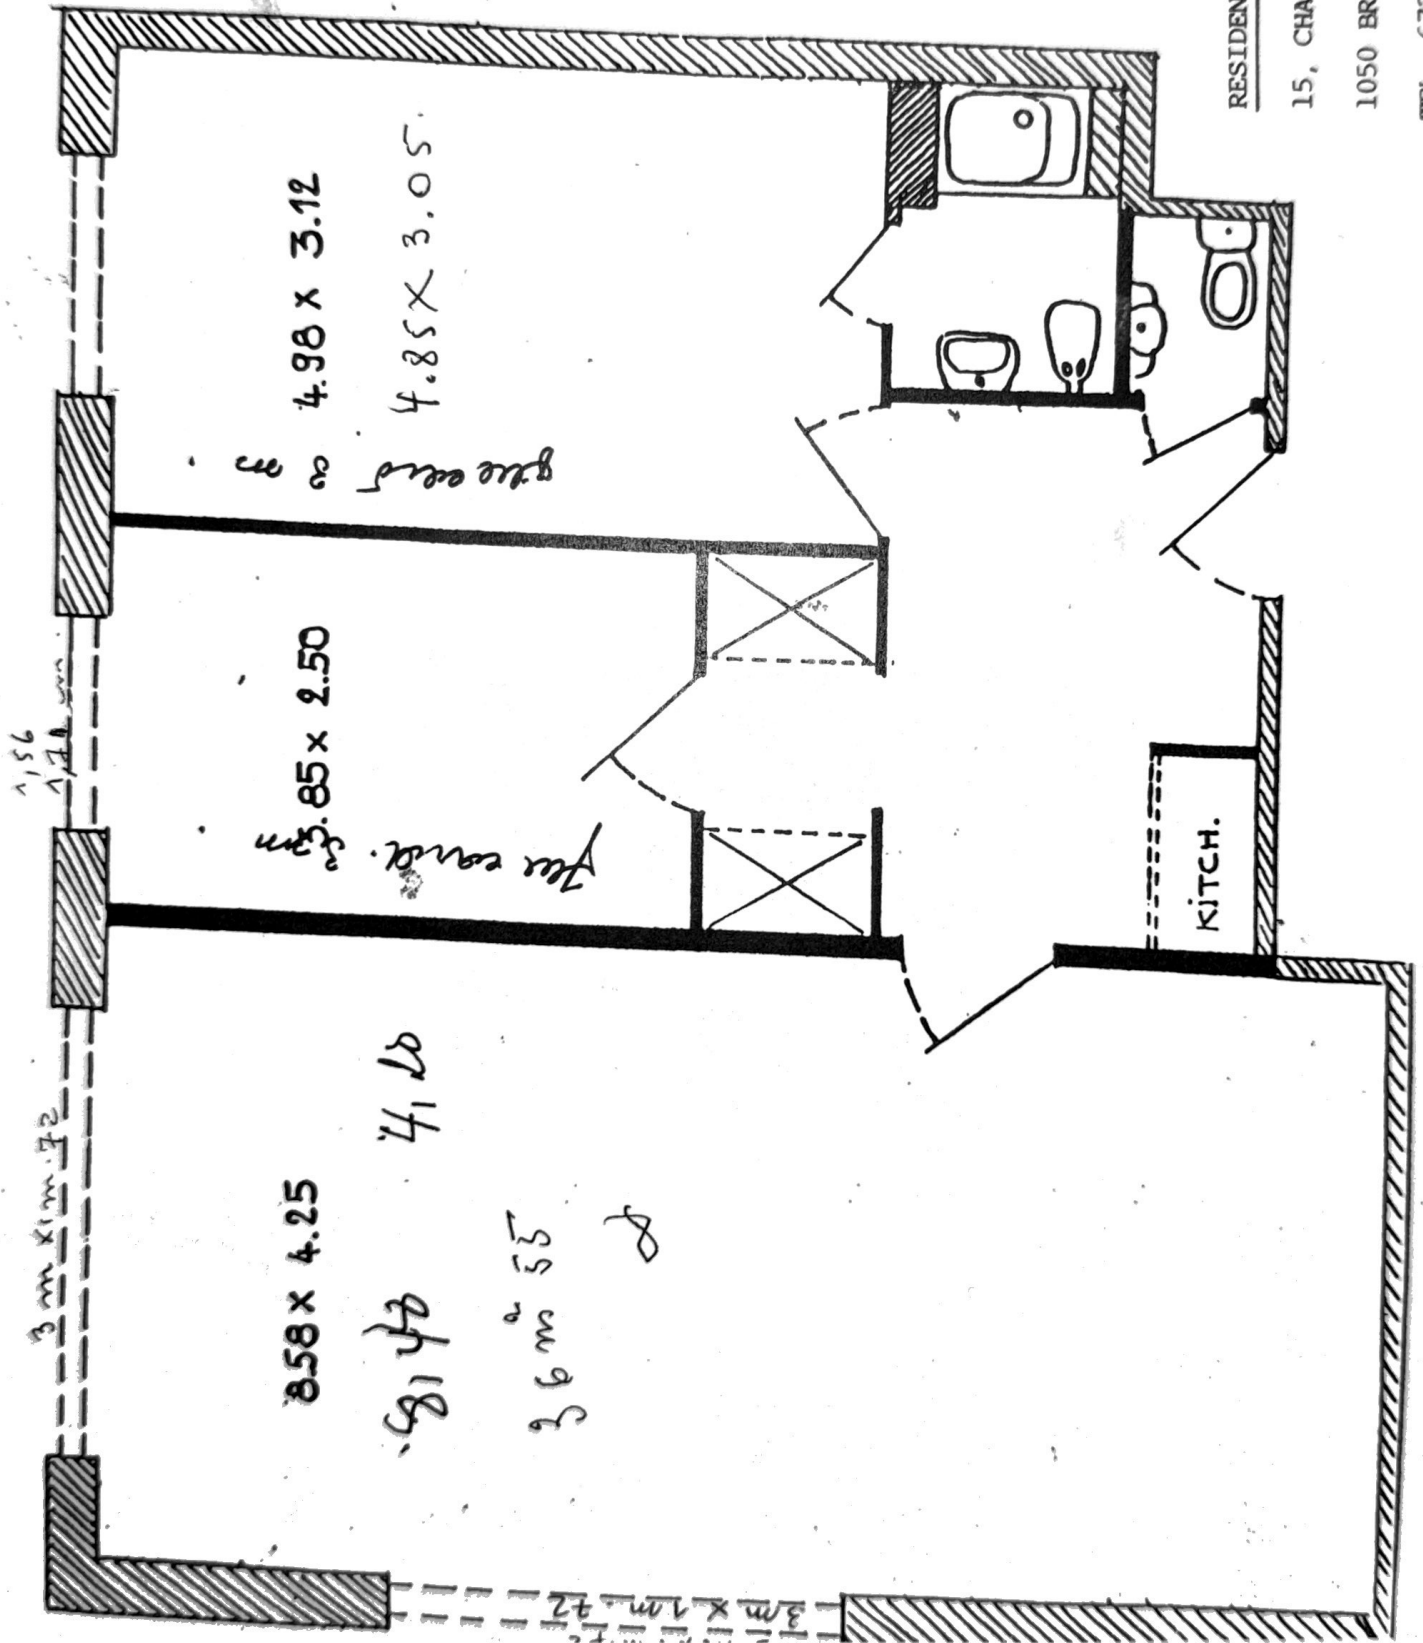

*Maison de Classe*

ANZIO GO (X)

SUPERFICIE : 88.45 M2

CAVE: 66 + 65

parking: 29

RESIDENCE PARC D'ITALIE

15, CHAUSSEE DE BOITSFORT

1050 BRUXELLES