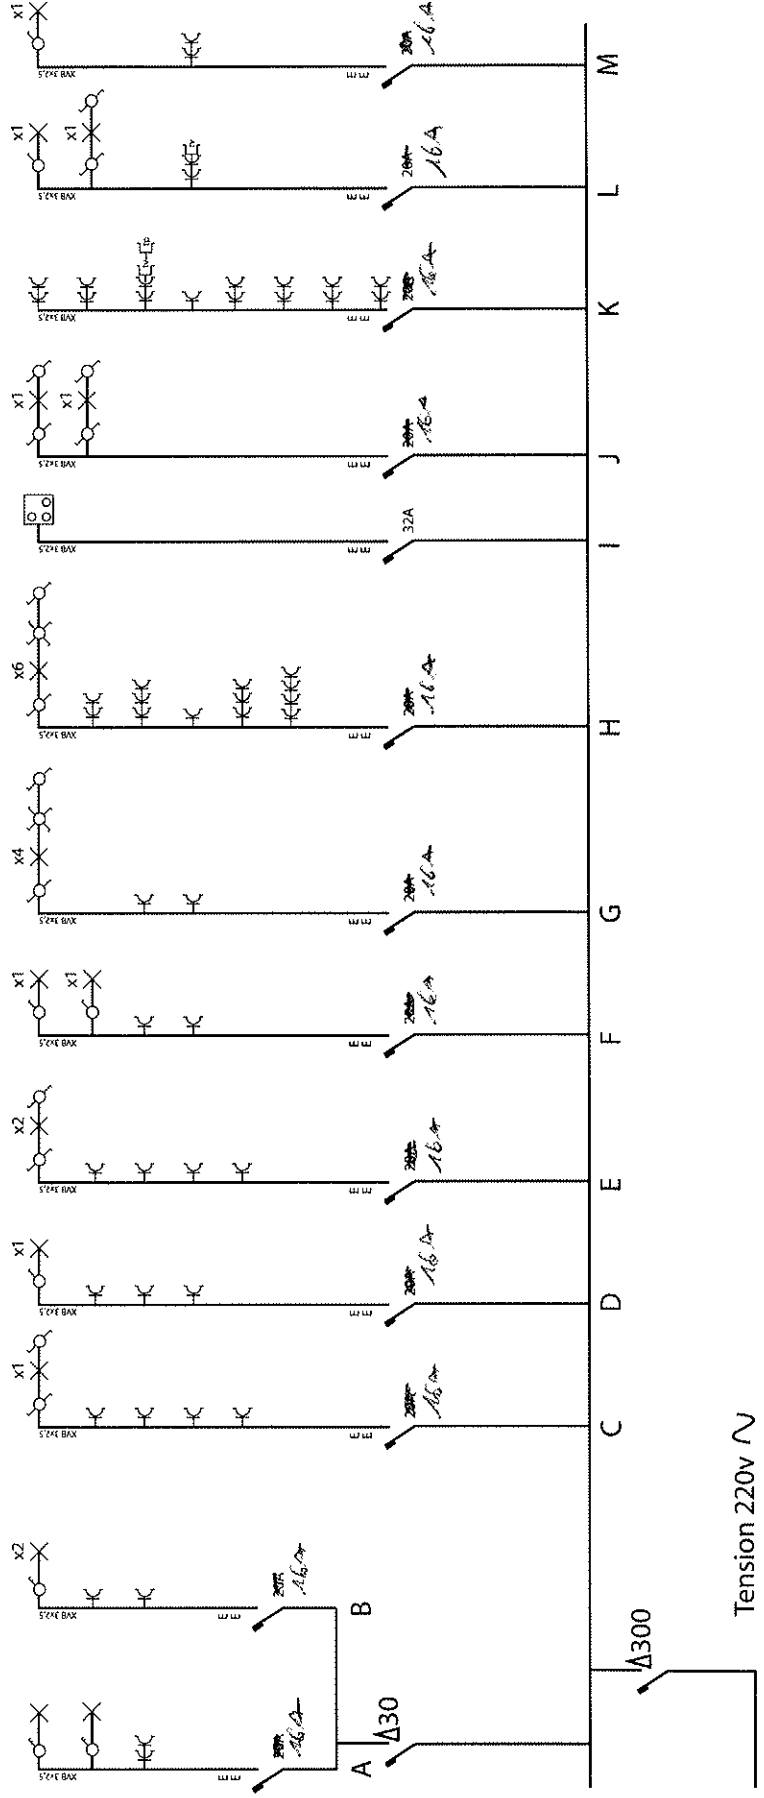

A: salle de bain
 B: buanderie
 C: ch1
 D: ch2
 E: ch3
 F: dressing/wc
 G: hall

H: cuisine
 I: cuisinere
 J: salle a manger
 K: salon
 L: veranda
 M: annexe 1
 N: annexe 2

Proprietaire:

Mme Dinh
 Rue de Flone 7
 1357 Helecine
 le / /

Controle:

Date:

RDC

Mme Dinh
Rue de Flone 7
1357 Helecine

1er etage

2eme etage