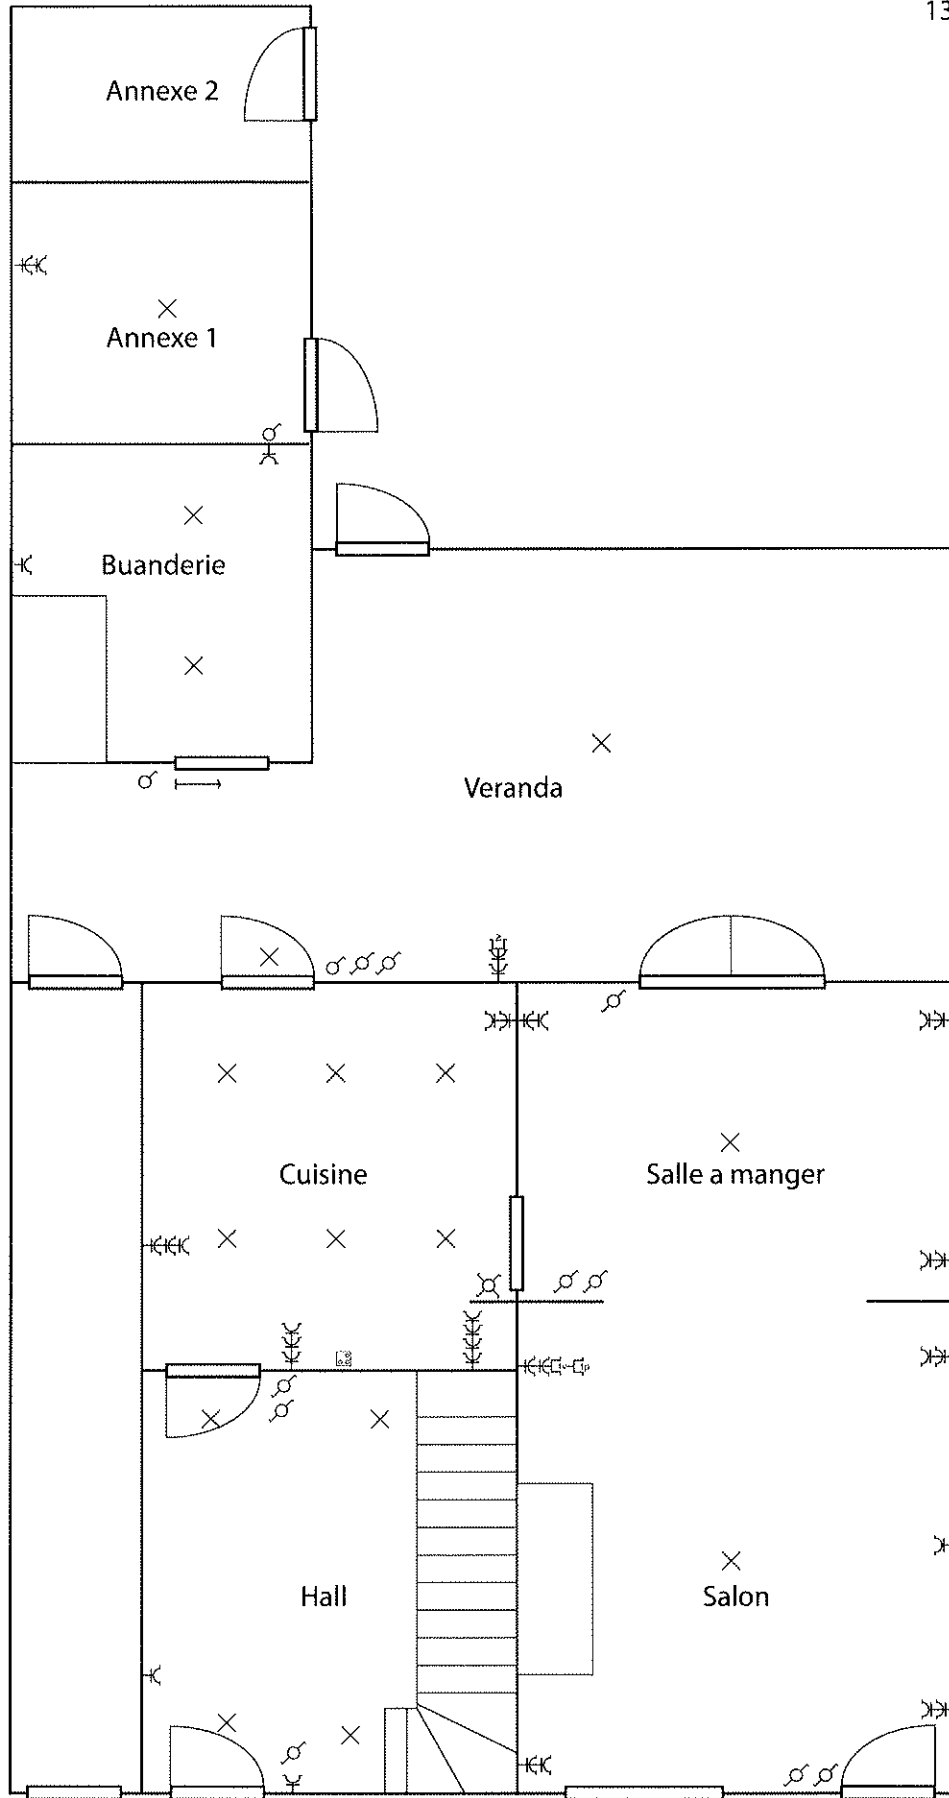

A: salle de bain
 B: buanderie
 C: ch1
 D: ch2
 E: ch3
 F: dressing/wc
 G: hall

H: cuisine
 I: cuisinere
 J: salle a manger
 K: salon
 L: veranda
 M: annexe 1
 N: annexe 2

Proprietaire:

Mme Dinh
 Rue de Flone 7
 1357 Helecine
 le / /

Controle:

Date:

RDC

Mme Dinh
Rue de Flone 7
1357 Helecine

1er etage

2eme etage