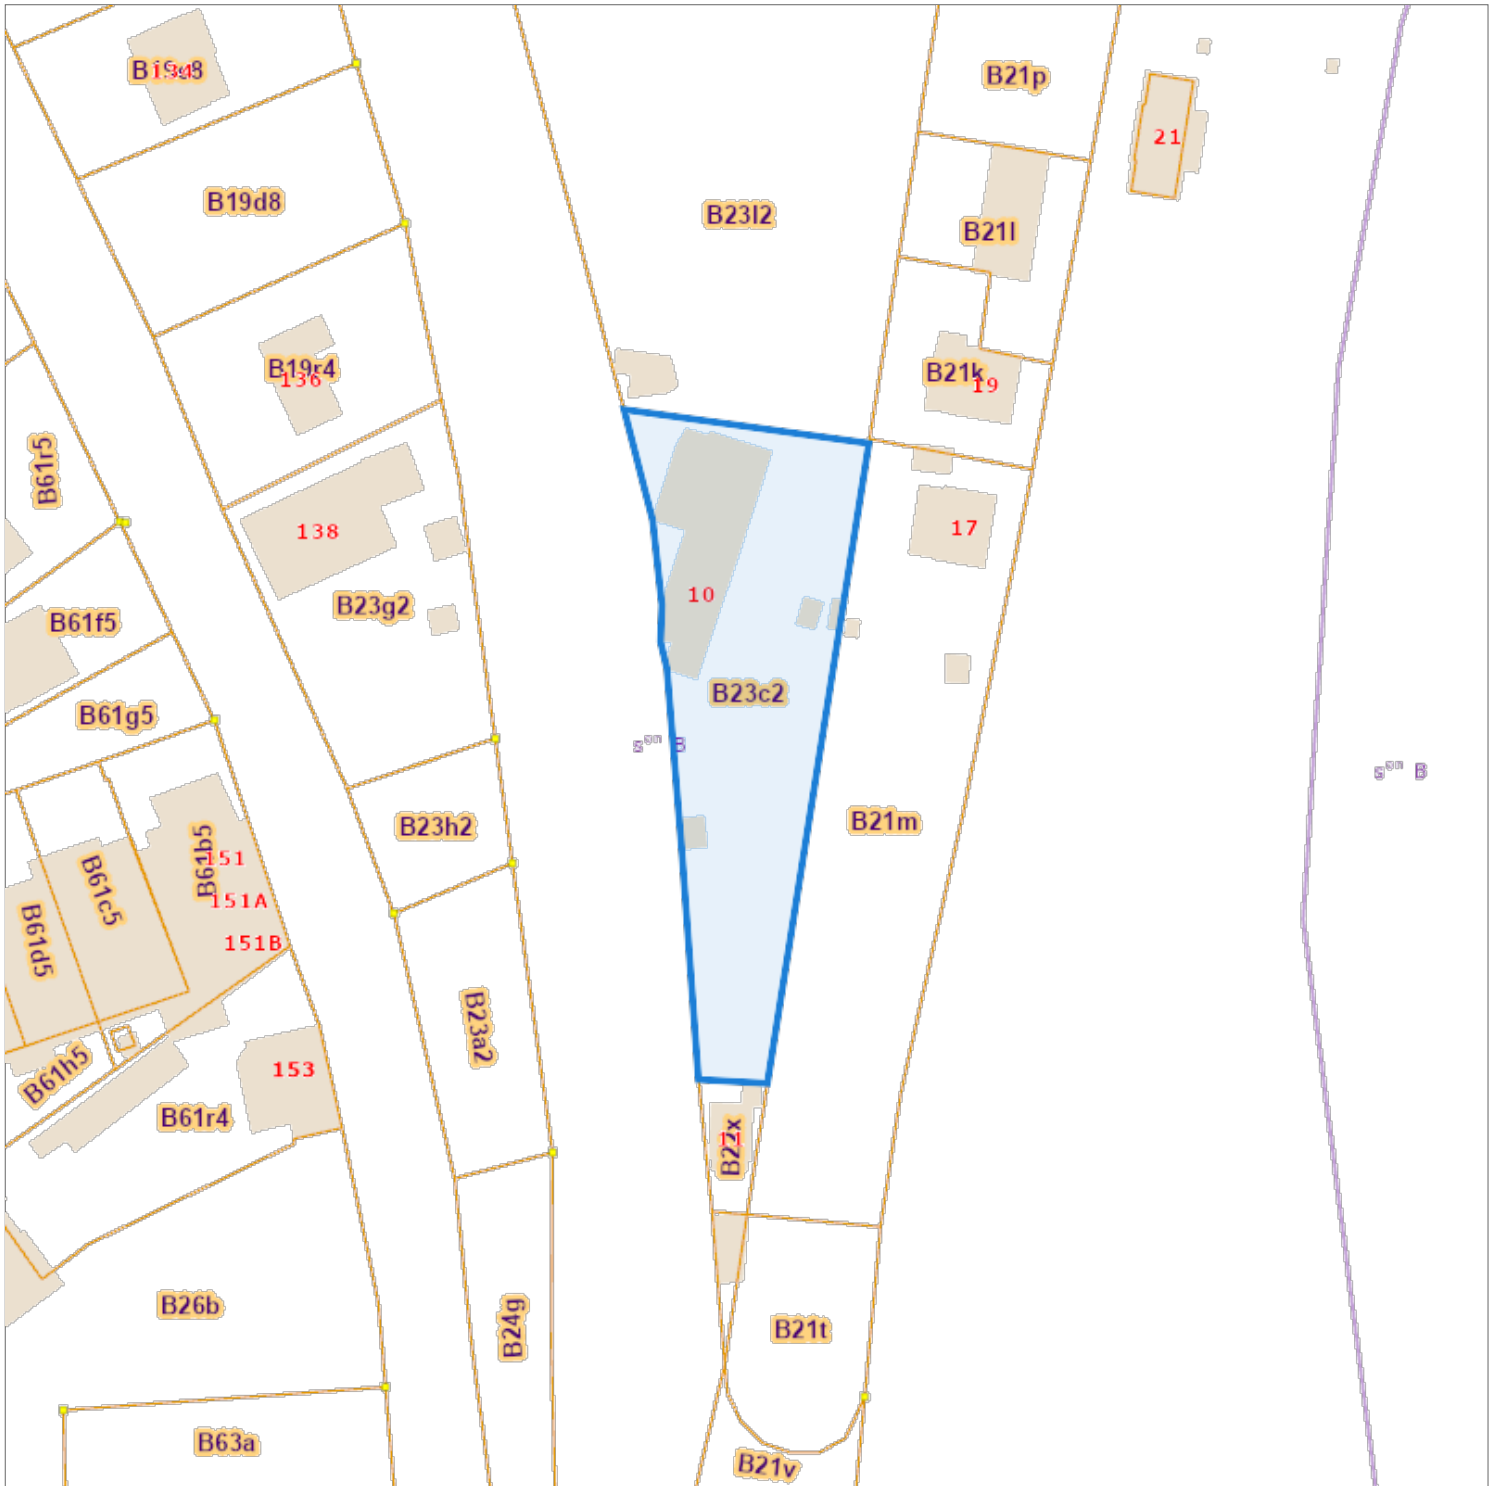

## Situation la plus récente

Référence du dossier: 2025-0530/001

Parcelles:

Echelle: 1:1000

Capakey	Adresse	Identifié par
91005B0023/00C002	Rue de l'Ecluse 10, 5537 Anhu00E9e	Capakey

L'AAPD, producteur de la banque de données contenant ces données bénéficie des droits de propriété intellectuelle mentionnés dans la loi du 30 juin 1994 concernant les droits d'auteur et droits voisins.