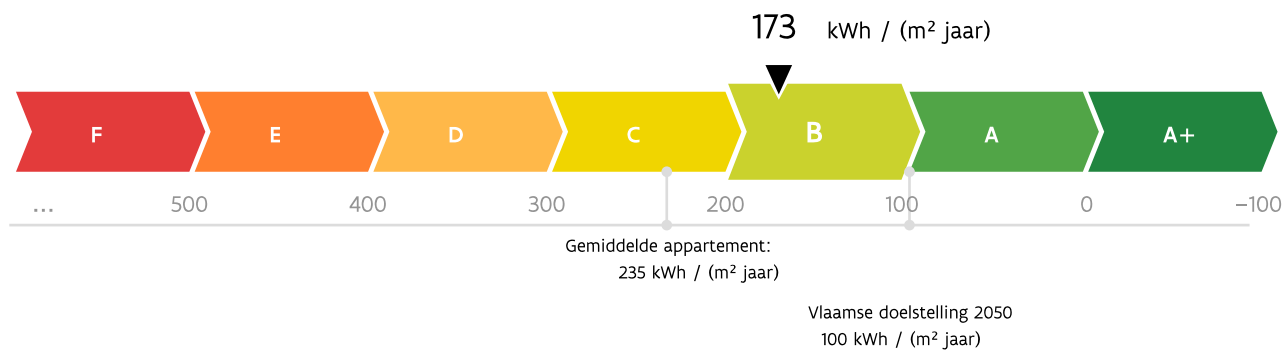

Energieprestatiecertificaat

Residentiële eenheid

Stationsstraat 125A, 2440 Geel

appartement

certificaatnummer: 20200828-0002308824-RES-1

Energie label

De energiescore en het energielabel van dit appartement zijn bepaald via een theoretische berekening op basis van de bestaande toestand van het gebouw. Er wordt geen rekening gehouden met het gedrag en het werkelijke energieverbruik van de (vorige) bewoners. Hoe lager de energiescore, hoe beter.