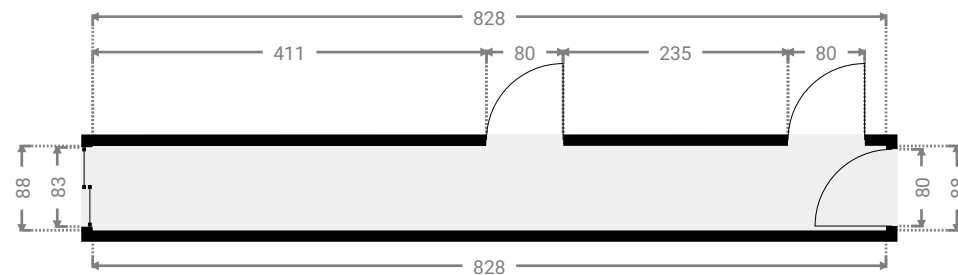

▼ 1^e Verdiep

▼ Badkamer/1^e Verdiep

WIDTH: 294 cm
LENGTH: 246 cm
PERIMETER: 10.80 m

▼ Berging/1^e Verdiep

WIDTH: 298 cm
LENGTH: 167 cm
CEILING HEIGHT: 233 cm
PERIMETER: 9.30 m

▼ Hal/1^e Verdiep

WIDTH: 154 cm
LENGTH: 83 cm
PERIMETER: 4.75 m

▼ Inkomhal/1^e Verdiep

WIDTH: 828 cm
LENGTH: 88 cm
PERIMETER: 18.31 m

▼ Keuken/1^e Verdiep

WIDTH: 292 cm
LENGTH: 385 cm
CEILING HEIGHT: 234 cm
PERIMETER: 13.53 m

▼ Slaapkamer/1^e Verdiep

WIDTH: 527 cm
LENGTH: 386 cm
PERIMETER: 18.25 m

▼ Toilet/1^e Verdiep

WIDTH: 117 cm
LENGTH: 90 cm
PERIMETER: 4.12 m

▼ Woonkamer/1^e Verdiep

WIDTH: 466 cm
LENGTH: 596 cm
CEILING HEIGHT: 254 cm
PERIMETER: 20.64 m

▼ Balkon/1^e Verdiep

WIDTH: 137 cm
LENGTH: 38 cm
PERIMETER: 3.45 m