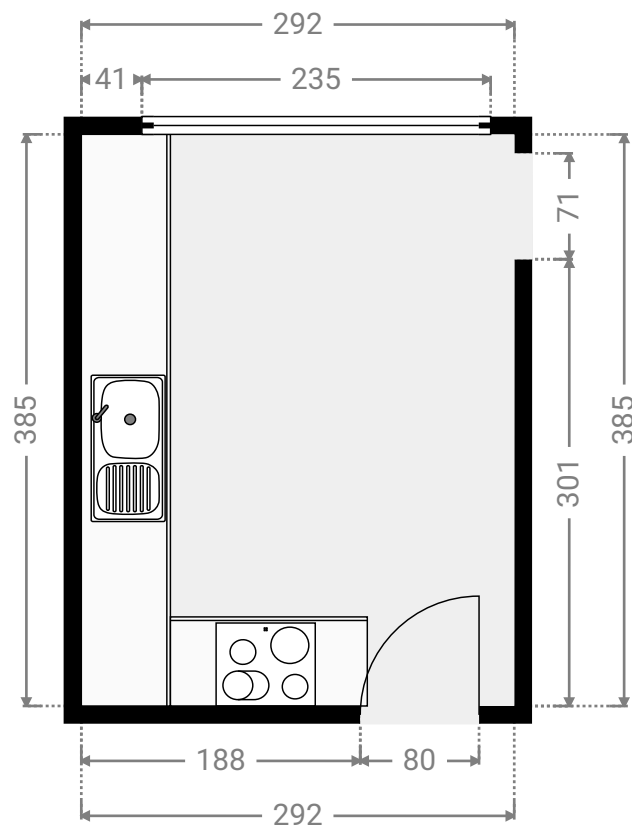

▼ 1^e Verdiep

▼ Badkamer/1^e Verdiep

WIDTH: 294 cm
LENGTH: 246 cm
PERIMETER: 10.80 m

▼ Berging/1^e Verdiep

WIDTH: 298 cm
LENGTH: 167 cm
CEILING HEIGHT: 233 cm
PERIMETER: 9.30 m

▼ Hal/1^e Verdiep

WIDTH: 154 cm
LENGTH: 83 cm
PERIMETER: 4.75 m

▼ Inkomhal/1^e Verdiep

WIDTH: 828 cm
LENGTH: 88 cm
PERIMETER: 18.31 m

▼ Keuken/1^e Verdiep

WIDTH: 292 cm
LENGTH: 385 cm
CEILING HEIGHT: 234 cm
PERIMETER: 13.53 m

▼ Slaapkamer/1^e Verdiep

WIDTH: 527 cm
LENGTH: 386 cm
PERIMETER: 18.25 m

▼ Toilet/1^e Verdiep

WIDTH: 117 cm
LENGTH: 90 cm
PERIMETER: 4.12 m

▼ Woonkamer/1^e Verdiep

WIDTH: 466 cm
LENGTH: 596 cm
CEILING HEIGHT: 254 cm
PERIMETER: 20.64 m

▼ Balkon/1^e Verdiep

WIDTH: 137 cm
LENGTH: 38 cm
PERIMETER: 3.45 m