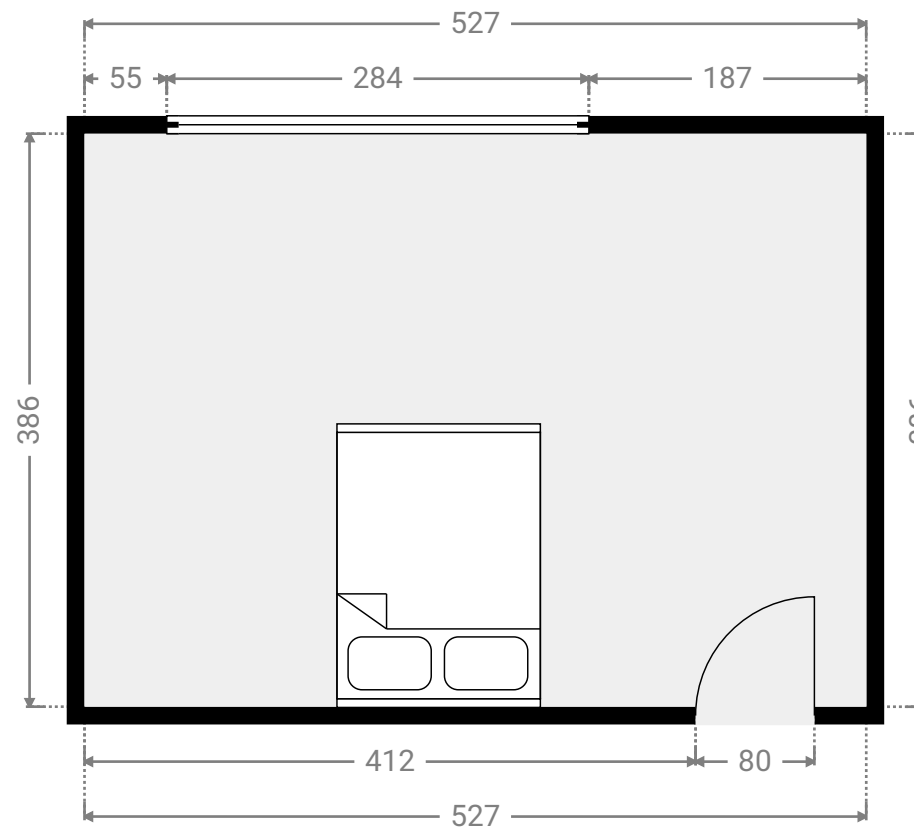

▼ 1^e Verdiep

▼ Badkamer/1^e Verdiep

WIDTH: 294 cm
LENGTH: 246 cm
PERIMETER: 10.80 m

▼ Berging/1^e Verdiep

WIDTH: 298 cm
LENGTH: 167 cm
CEILING HEIGHT: 233 cm
PERIMETER: 9.30 m

▼ Hal/1^e Verdiep

WIDTH: 154 cm
LENGTH: 83 cm
PERIMETER: 4.75 m

▼ Inkomhal/1^e Verdiep

WIDTH: 828 cm
LENGTH: 88 cm
PERIMETER: 18.31 m

▼ Keuken/1^e Verdiep

WIDTH: 292 cm
LENGTH: 385 cm
CEILING HEIGHT: 234 cm
PERIMETER: 13.53 m

▼ Slaapkamer/1^e Verdiep

WIDTH: 527 cm
LENGTH: 386 cm
PERIMETER: 18.25 m

▼ Toilet/1^e Verdiep

WIDTH: 117 cm
LENGTH: 90 cm
PERIMETER: 4.12 m

▼ Woonkamer/1^e Verdiep

WIDTH: 466 cm
LENGTH: 596 cm
CEILING HEIGHT: 254 cm
PERIMETER: 20.64 m

▼ Balkon/1^e Verdiep

WIDTH: 137 cm
LENGTH: 38 cm
PERIMETER: 3.45 m