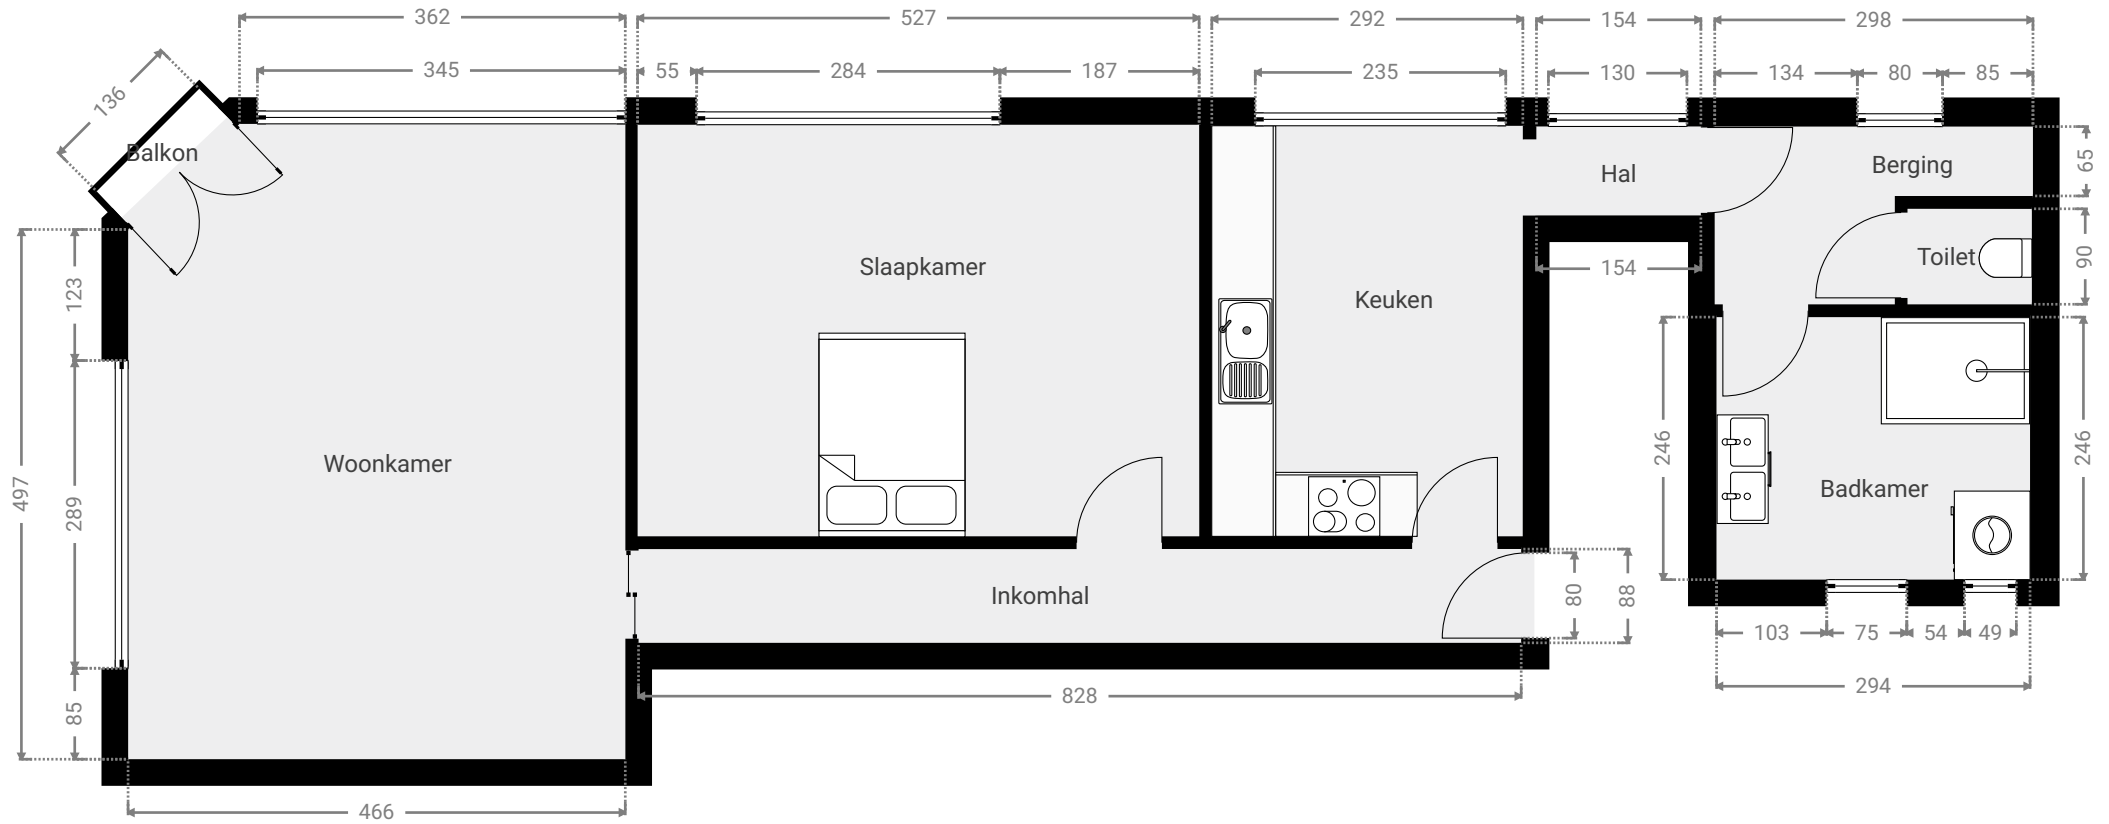

▼ 1^e Verdiep

▼ Badkamer/1^e Verdiep

WIDTH: 294 cm
LENGTH: 246 cm
PERIMETER: 10.80 m

▼ Berging/1^e Verdiep

WIDTH: 298 cm
LENGTH: 167 cm
CEILING HEIGHT: 233 cm
PERIMETER: 9.30 m

▼ Hal/1^e Verdiep

WIDTH: 154 cm
LENGTH: 83 cm
PERIMETER: 4.75 m

▼ Inkomhal/1^e Verdiep

WIDTH: 828 cm
LENGTH: 88 cm
PERIMETER: 18.31 m

▼ Keuken/1^e Verdiep

WIDTH: 292 cm
LENGTH: 385 cm
CEILING HEIGHT: 234 cm
PERIMETER: 13.53 m

▼ Slaapkamer/1^e Verdiep

WIDTH: 527 cm
LENGTH: 386 cm
PERIMETER: 18.25 m

▼ Toilet/1^e Verdiep

WIDTH: 117 cm
LENGTH: 90 cm
PERIMETER: 4.12 m

▼ Woonkamer/1^e Verdiep

WIDTH: 466 cm
LENGTH: 596 cm
CEILING HEIGHT: 254 cm
PERIMETER: 20.64 m

▼ Balkon/1^e Verdiep

WIDTH: 137 cm
LENGTH: 38 cm
PERIMETER: 3.45 m