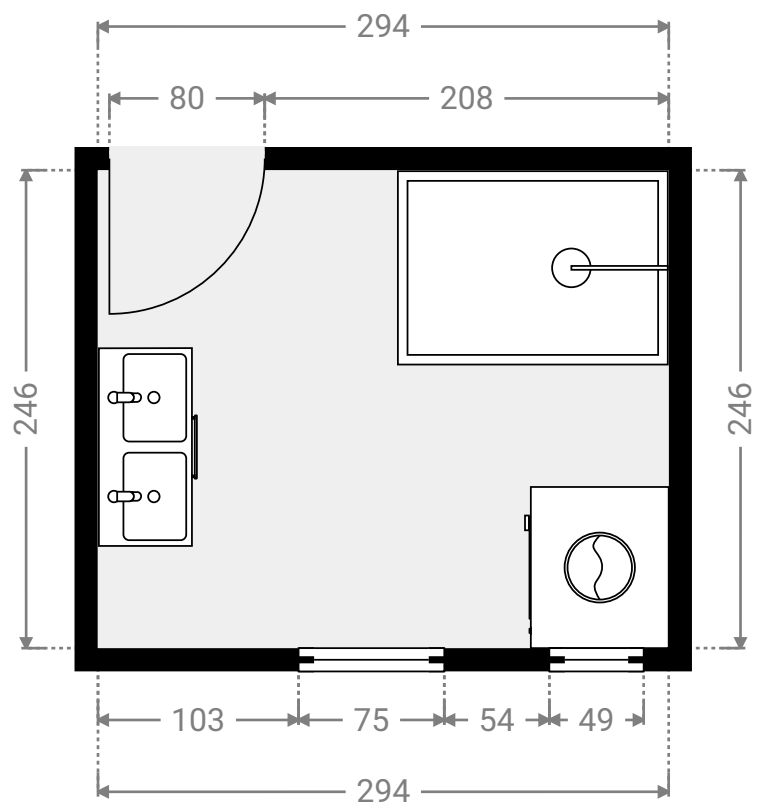

▼ 1^e Verdiep

▼ Badkamer/1^e Verdiep

WIDTH: 294 cm
LENGTH: 246 cm
PERIMETER: 10.80 m

▼ Berging/1^e Verdiep

WIDTH: 298 cm
LENGTH: 167 cm
CEILING HEIGHT: 233 cm
PERIMETER: 9.30 m

▼ Hal/1^e Verdiep

WIDTH: 154 cm
LENGTH: 83 cm
PERIMETER: 4.75 m

▼ Inkomhal/1^e Verdiep

WIDTH: 828 cm
LENGTH: 88 cm
PERIMETER: 18.31 m

▼ Keuken/1^e Verdiep

WIDTH: 292 cm
LENGTH: 385 cm
CEILING HEIGHT: 234 cm
PERIMETER: 13.53 m

▼ Slaapkamer/1^e Verdiep

WIDTH: 527 cm
LENGTH: 386 cm
PERIMETER: 18.25 m

▼ Toilet/1^e Verdiep

WIDTH: 117 cm
LENGTH: 90 cm
PERIMETER: 4.12 m

▼ Woonkamer/1^e Verdiep

WIDTH: 466 cm
LENGTH: 596 cm
CEILING HEIGHT: 254 cm
PERIMETER: 20.64 m

▼ Balkon/1^e Verdiep

WIDTH: 137 cm
LENGTH: 38 cm
PERIMETER: 3.45 m