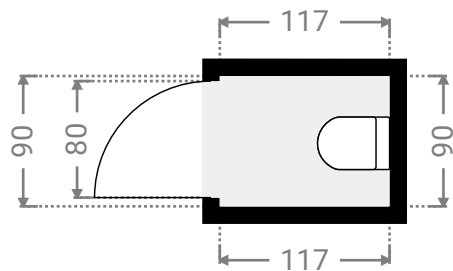

▼ 1^e Verdiep

▼ Badkamer/1^e Verdiep

WIDTH: 294 cm
LENGTH: 246 cm
PERIMETER: 10.80 m

▼ Berging/1^e Verdiep

WIDTH: 298 cm
LENGTH: 167 cm
CEILING HEIGHT: 233 cm
PERIMETER: 9.30 m

▼ Hal/1^e Verdiep

WIDTH: 154 cm
LENGTH: 83 cm
PERIMETER: 4.75 m

▼ Inkomhal/1^e Verdiep

WIDTH: 828 cm
LENGTH: 88 cm
PERIMETER: 18.31 m

▼ Keuken/1^e Verdiep

WIDTH: 292 cm
LENGTH: 385 cm
CEILING HEIGHT: 234 cm
PERIMETER: 13.53 m

▼ Slaapkamer/1^e Verdiep

WIDTH: 527 cm
LENGTH: 386 cm
PERIMETER: 18.25 m

▼ Toilet/1^e Verdiep

WIDTH: 117 cm
LENGTH: 90 cm
PERIMETER: 4.12 m

▼ Woonkamer/1^e Verdiep

WIDTH: 466 cm
LENGTH: 596 cm
CEILING HEIGHT: 254 cm
PERIMETER: 20.64 m

▼ Balkon/1^e Verdiep

WIDTH: 137 cm
LENGTH: 38 cm
PERIMETER: 3.45 m