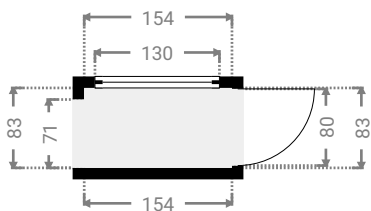

▼ 1^e Verdiep

▼ Badkamer/1^e Verdiep

WIDTH: 294 cm
LENGTH: 246 cm
PERIMETER: 10.80 m

▼ Berging/1^e Verdiep

WIDTH: 298 cm
LENGTH: 167 cm
CEILING HEIGHT: 233 cm
PERIMETER: 9.30 m

▼ Hal/1^e Verdiep

WIDTH: 154 cm
LENGTH: 83 cm
PERIMETER: 4.75 m

▼ Inkomhal/1^e Verdiep

WIDTH: 828 cm
LENGTH: 88 cm
PERIMETER: 18.31 m

▼ Keuken/1^e Verdiep

WIDTH: 292 cm
LENGTH: 385 cm
CEILING HEIGHT: 234 cm
PERIMETER: 13.53 m

▼ Slaapkamer/1^e Verdiep

WIDTH: 527 cm
LENGTH: 386 cm
PERIMETER: 18.25 m

▼ Toilet/1^e Verdiep

WIDTH: 117 cm
LENGTH: 90 cm
PERIMETER: 4.12 m

▼ Woonkamer/1^e Verdiep

WIDTH: 466 cm
LENGTH: 596 cm
CEILING HEIGHT: 254 cm
PERIMETER: 20.64 m

▼ Balkon/1^e Verdiep

WIDTH: 137 cm
LENGTH: 38 cm
PERIMETER: 3.45 m