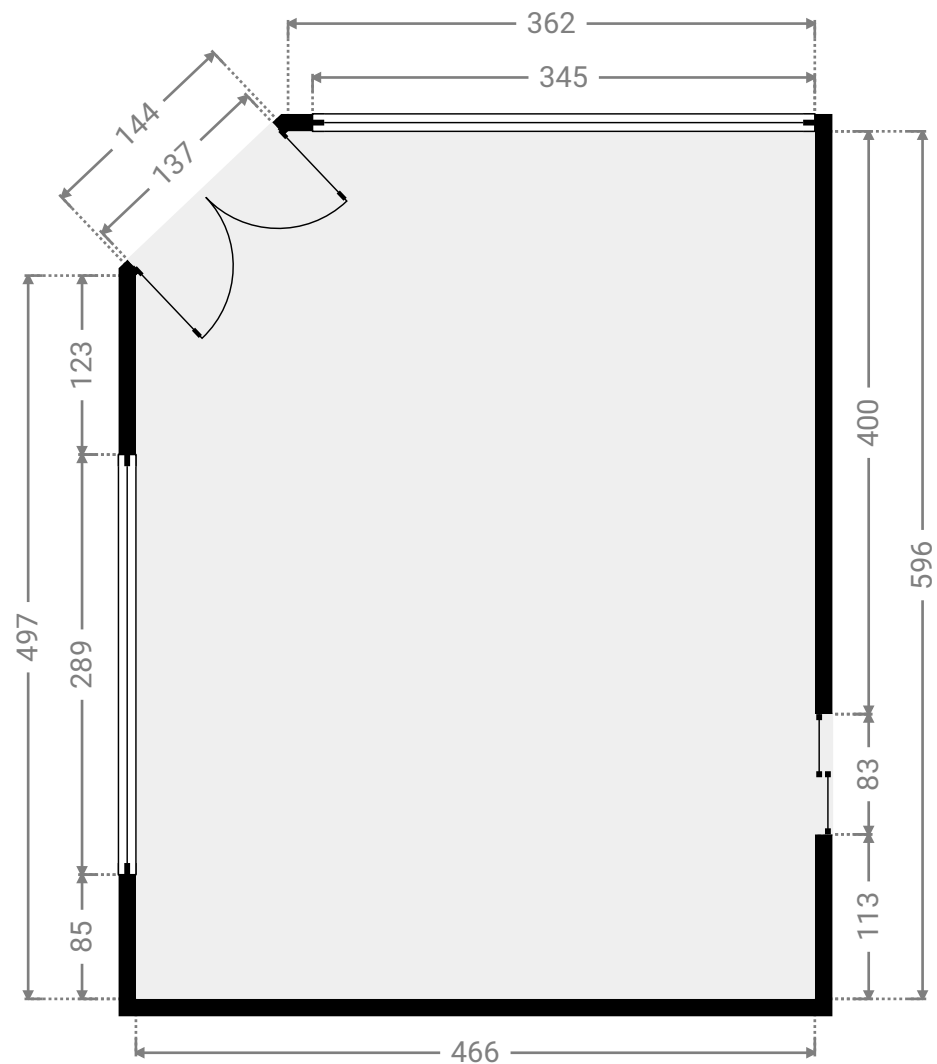

▼ 1^e Verdiep

▼ Badkamer/1^e Verdiep

WIDTH: 294 cm
LENGTH: 246 cm
PERIMETER: 10.80 m

▼ Berging/1^e Verdiep

WIDTH: 298 cm
LENGTH: 167 cm
CEILING HEIGHT: 233 cm
PERIMETER: 9.30 m

▼ Hal/1^e Verdiep

WIDTH: 154 cm
LENGTH: 83 cm
PERIMETER: 4.75 m

▼ Inkomhal/1^e Verdiep

WIDTH: 828 cm
LENGTH: 88 cm
PERIMETER: 18.31 m

▼ Keuken/1^e Verdiep

WIDTH: 292 cm
LENGTH: 385 cm
CEILING HEIGHT: 234 cm
PERIMETER: 13.53 m

▼ Slaapkamer/1^e Verdiep

WIDTH: 527 cm
LENGTH: 386 cm
PERIMETER: 18.25 m

▼ Toilet/1^e Verdiep

WIDTH: 117 cm
LENGTH: 90 cm
PERIMETER: 4.12 m

▼ Woonkamer/1^e Verdiep

WIDTH: 466 cm
LENGTH: 596 cm
CEILING HEIGHT: 254 cm
PERIMETER: 20.64 m

▼ Balkon/1^e Verdiep

WIDTH: 137 cm
LENGTH: 38 cm
PERIMETER: 3.45 m