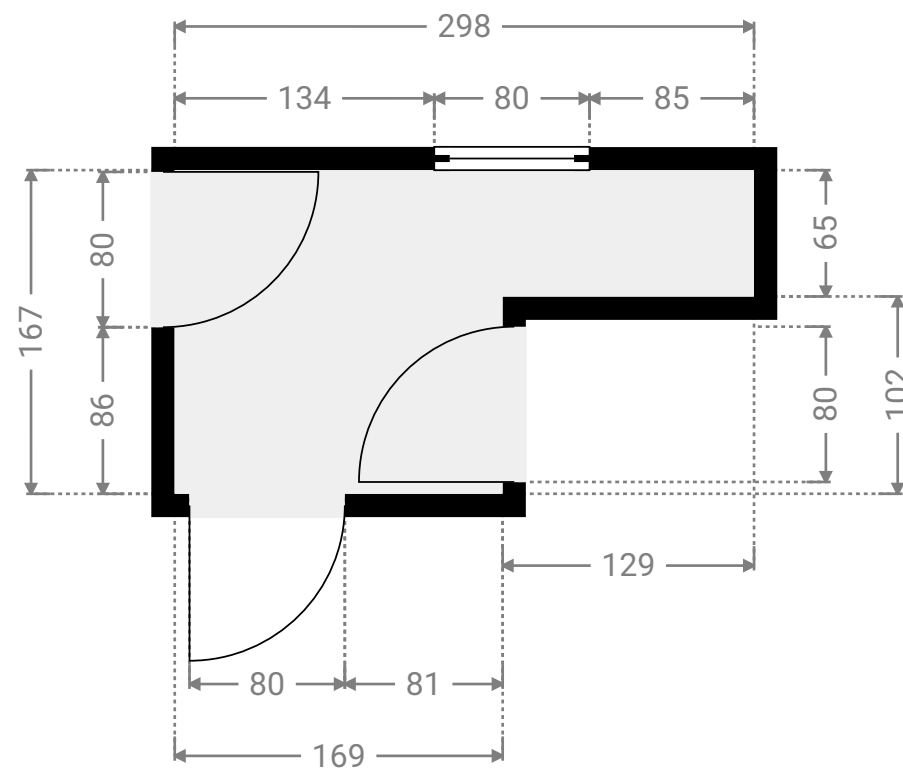

▼ 1^e Verdiep

▼ Badkamer/1^e Verdiep

WIDTH: 294 cm
LENGTH: 246 cm
PERIMETER: 10.80 m

▼ Berging/1^e Verdiep

WIDTH: 298 cm
LENGTH: 167 cm
CEILING HEIGHT: 233 cm
PERIMETER: 9.30 m

▼ Hal/1^e Verdiep

WIDTH: 154 cm
LENGTH: 83 cm
PERIMETER: 4.75 m

▼ Inkomhal/1^e Verdiep

WIDTH: 828 cm
LENGTH: 88 cm
PERIMETER: 18.31 m

▼ Keuken/1^e Verdiep

WIDTH: 292 cm
LENGTH: 385 cm
CEILING HEIGHT: 234 cm
PERIMETER: 13.53 m

▼ Slaapkamer/1^e Verdiep

WIDTH: 527 cm
LENGTH: 386 cm
PERIMETER: 18.25 m

▼ Toilet/1^e Verdiep

WIDTH: 117 cm
LENGTH: 90 cm
PERIMETER: 4.12 m

▼ Woonkamer/1^e Verdiep

WIDTH: 466 cm
LENGTH: 596 cm
CEILING HEIGHT: 254 cm
PERIMETER: 20.64 m

▼ Balkon/1^e Verdiep

WIDTH: 137 cm
LENGTH: 38 cm
PERIMETER: 3.45 m