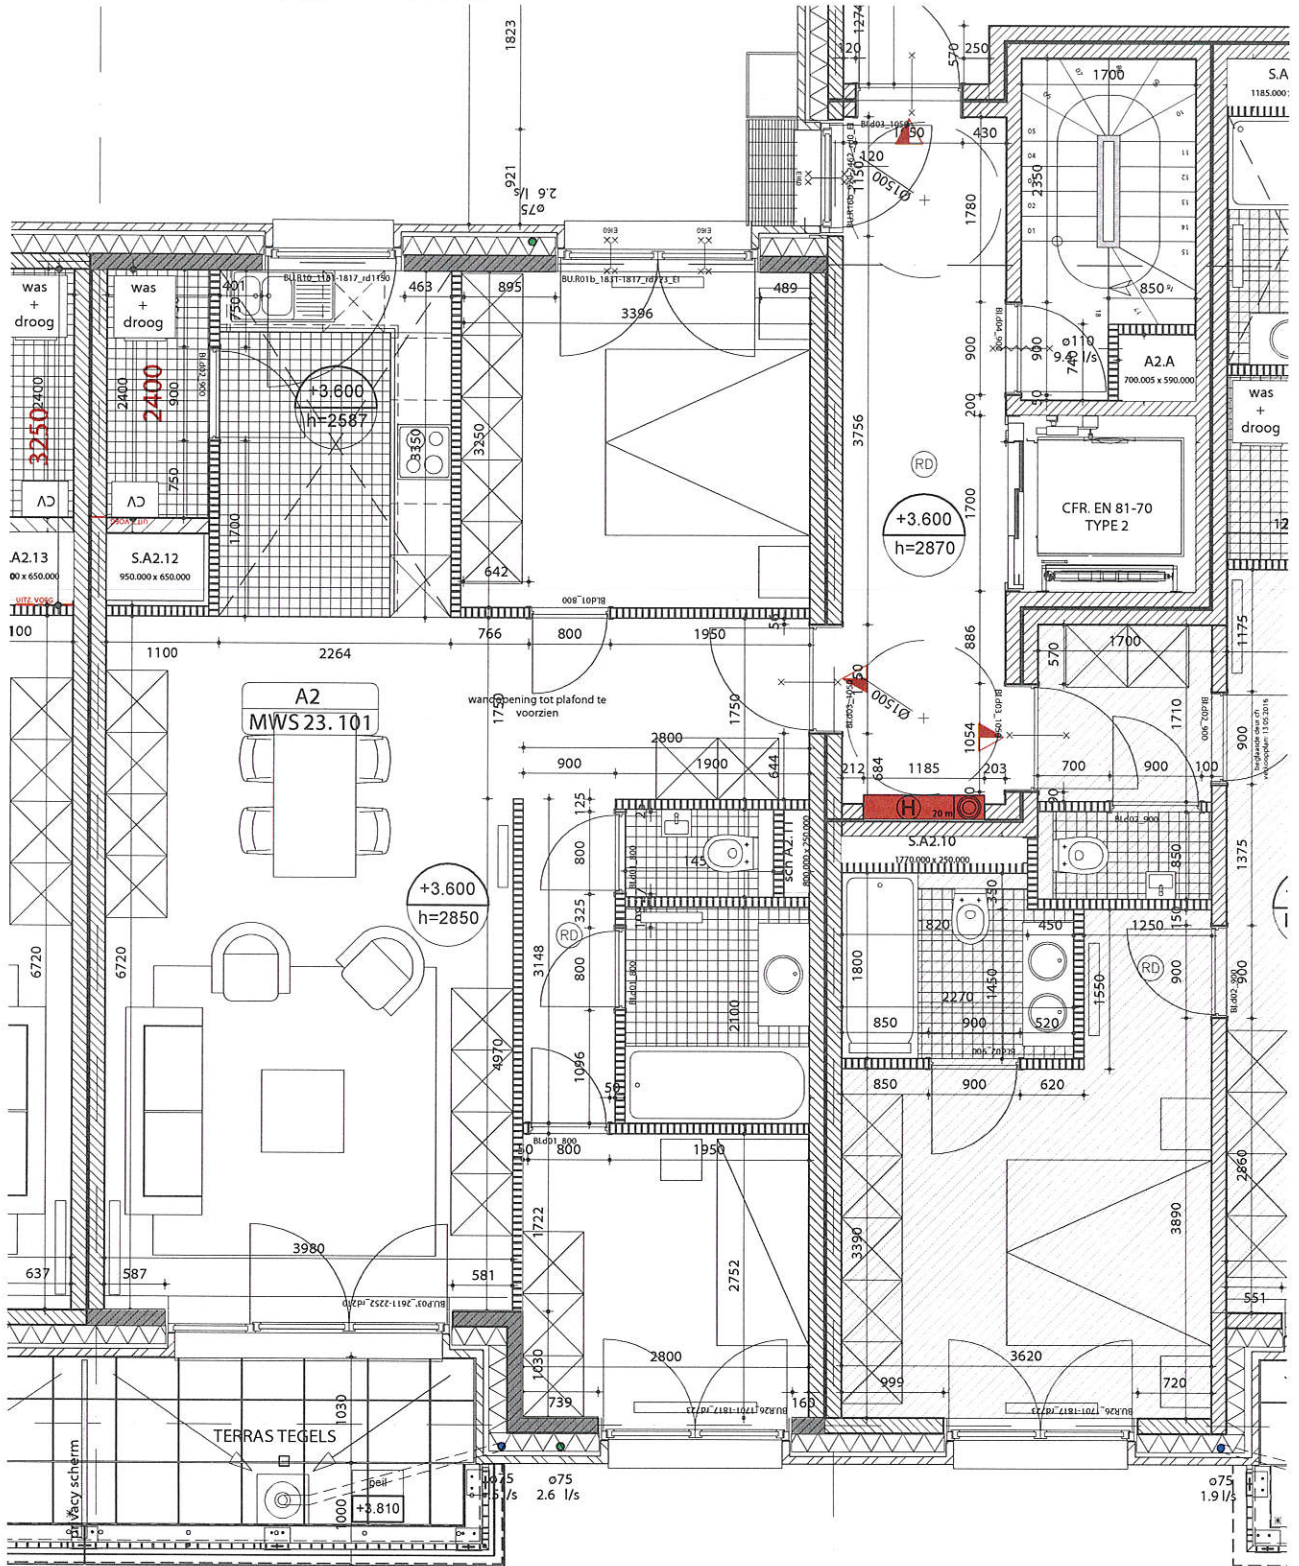

Neerland.Wilrijk

Michel Wittockstraat 23, appartement 101

- RD rookdetector
- [/] verlaagd plafond

Maatvoeringen zijn indicatief en dienen op de werf gecontroleerd te worden.

opdrachtgever: bouw & promotie Neerland bvba	architect: awg architecten cvba	datum: 26.10.2017 06.11.2017_Rev D_as-build	bouwblok: A1, A2, A3	situering plan: 	bouwblok: A2	niveau: +1
			project: 611.Neerland.Wilrijk		MWS 23.101