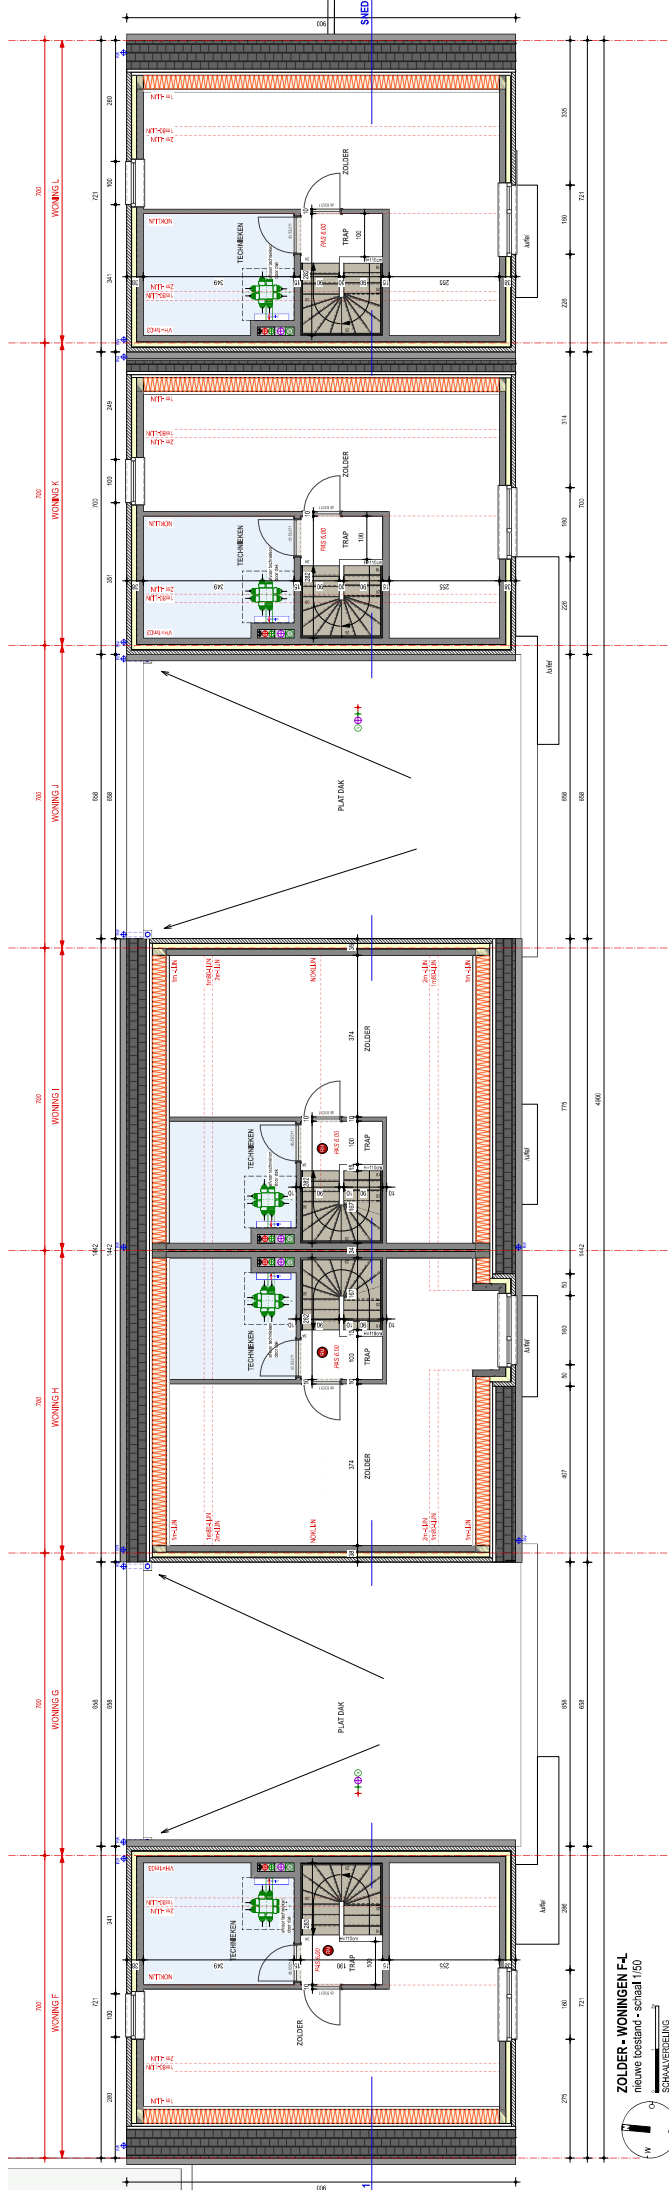

ZOLDER • WONINGEN F-L
nieuwe toestand - schaal 1/50

SCHALVENDELIJG