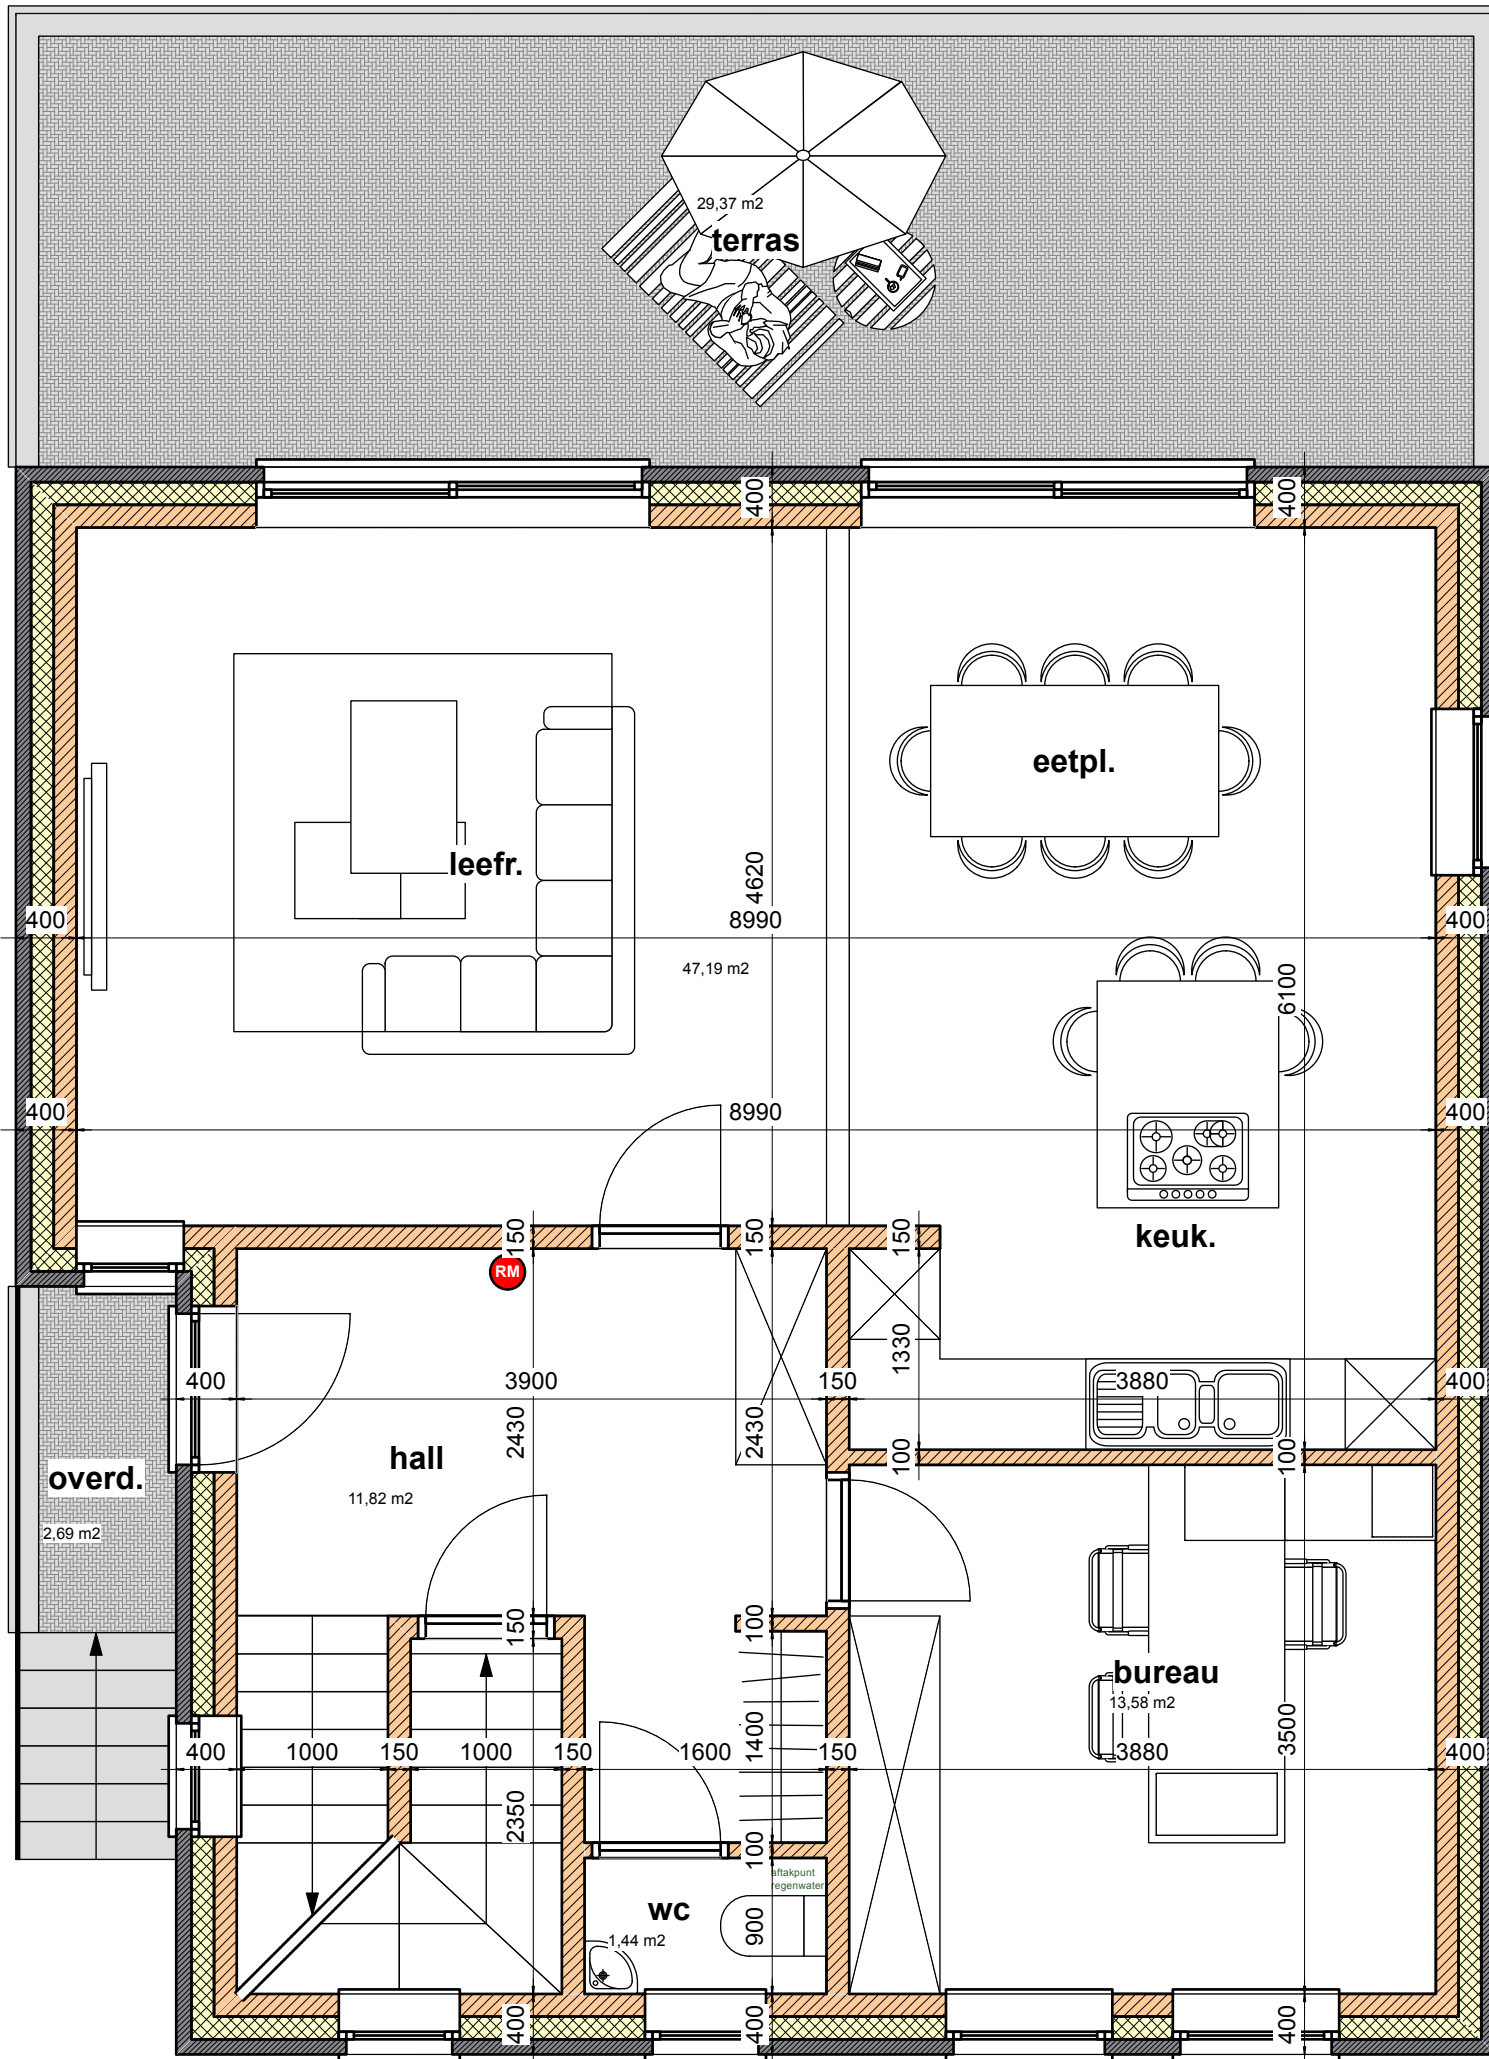

...niveau -1... (97,41m²)

nieuwe toestand

SCHAAL 1/50

...niveau 0... (97,41m²)

nieuwe toestand

SCHAAL 1/50

...niveau +1... (71,84m²)

nieuwe toestand

SCHAAL 1/50

...inplanting...

nieuwe toestand

SCHAAL 1/200

niveau van de Strikkelberg

...voorgevel...

nieuwe toestand

SCHAAL 1/50

...rechter zijgevel...

nieuwe toestand

SCHAAL 1/50

...achtergevel...

nieuwe toestand

SCHAAL 1/50

...linker zijgevel...

nieuwe toestand

SCHAAL 1/50