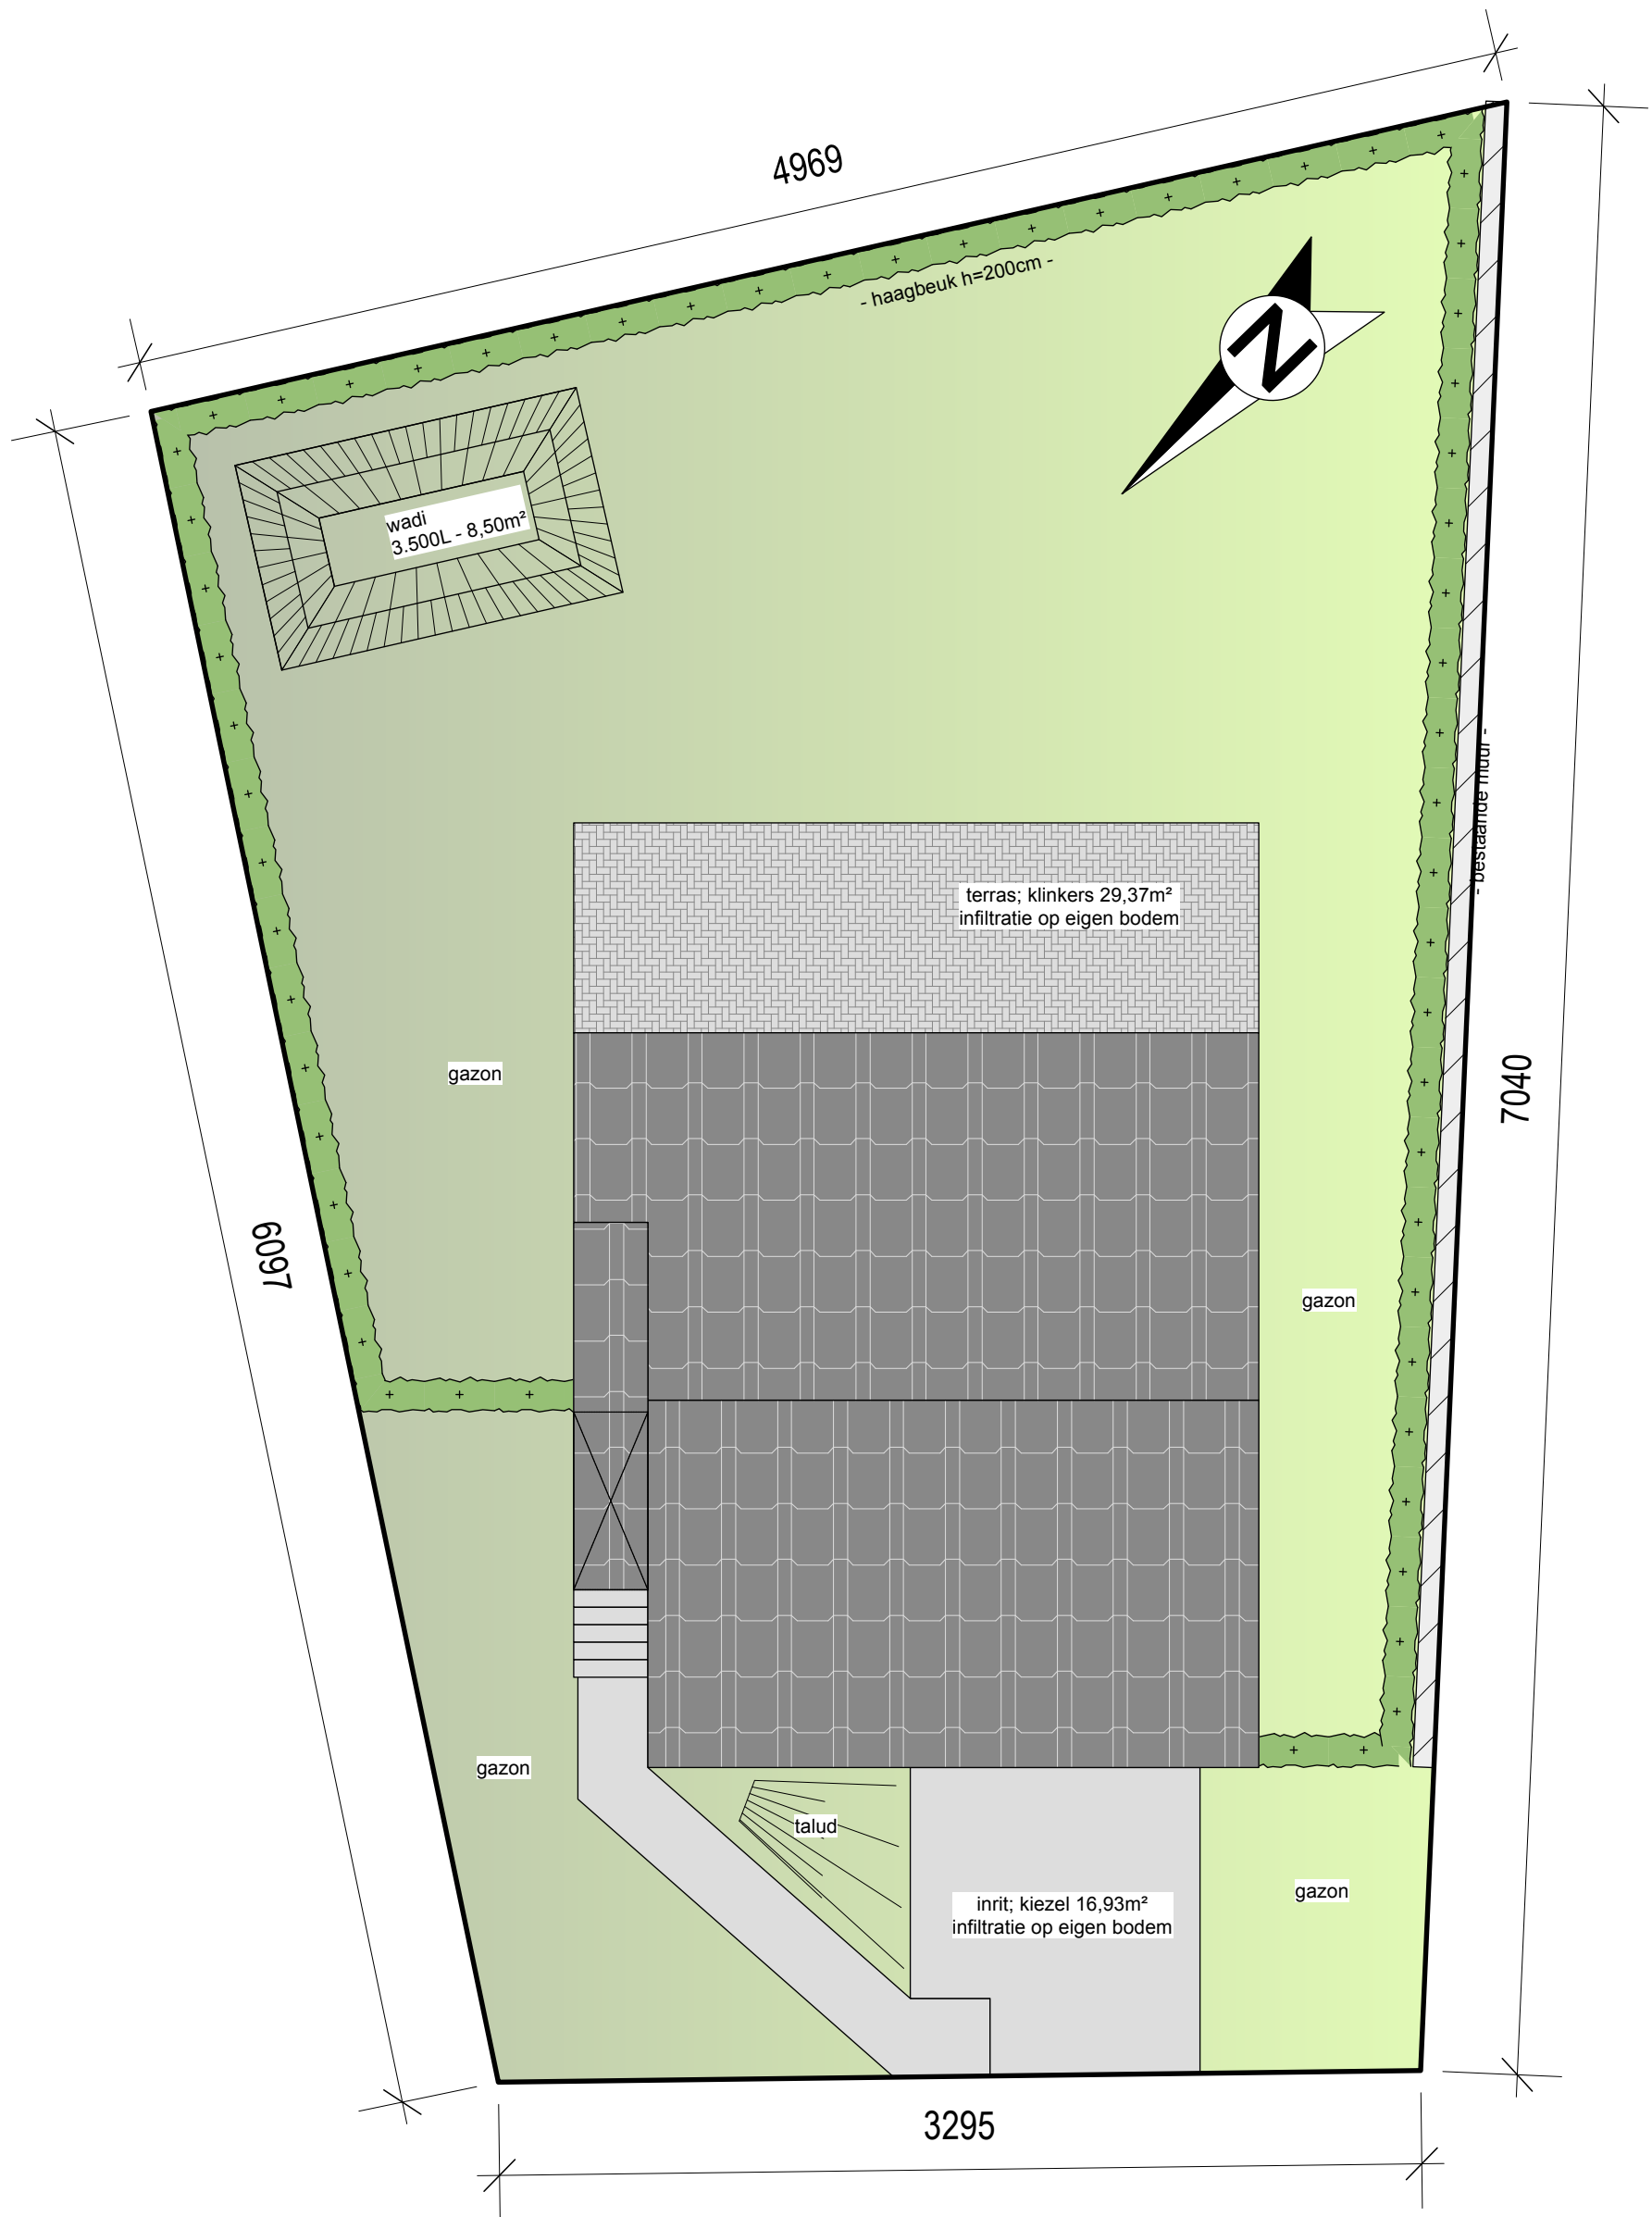

...niveau -1... (97,41m²)

nieuwe toestand

SCHAAL 1/50

...niveau 0... (97,41m²)

nieuwe toestand

SCHAAL 1/50

...niveau +1... (71,84m²)

nieuwe toestand

SCHAAL 1/50

...inplanting...

nieuwe toestand

SCHAAL 1/200

niveau van de Strikkelberg

...voorgevel...

nieuwe toestand

SCHAAL 1/50

...rechter zijgevel...

nieuwe toestand

SCHAAL 1/50

...achtergevel...

nieuwe toestand

SCHAAL 1/50

...linker zijgevel...

nieuwe toestand

SCHAAL 1/50