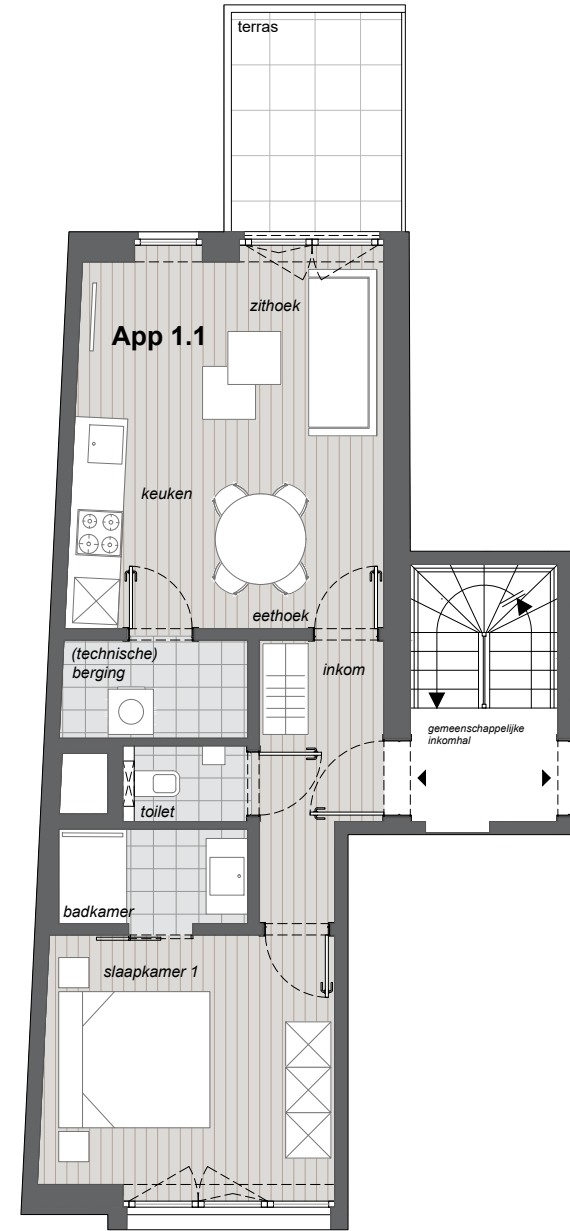

Kleine Molenweg 79 - Stabroek

Kleine Molenweg 79 APP. 1.1

- Aantal slaapkamers: 1
- Oppervlakte appartement (bruto): +57,28m²
- Oppervlakte terras: +6,52m²

INPLANTING

legende:

- keuken, sanitair, meubilair zijn uitsluitend illustratief.
- alle maten zijn richtgevend.
- kleine maattoleranties zijn toegestaan.
- noodzakelijke aanpassingen waren steeds mogelijk om technische, architectonische en/of constructieve redenen.
- inrichting naar keuze van koper.
- de plannen mogen niet gekopieerd worden en blijven het intellectuele eigendom van de ontwerper.