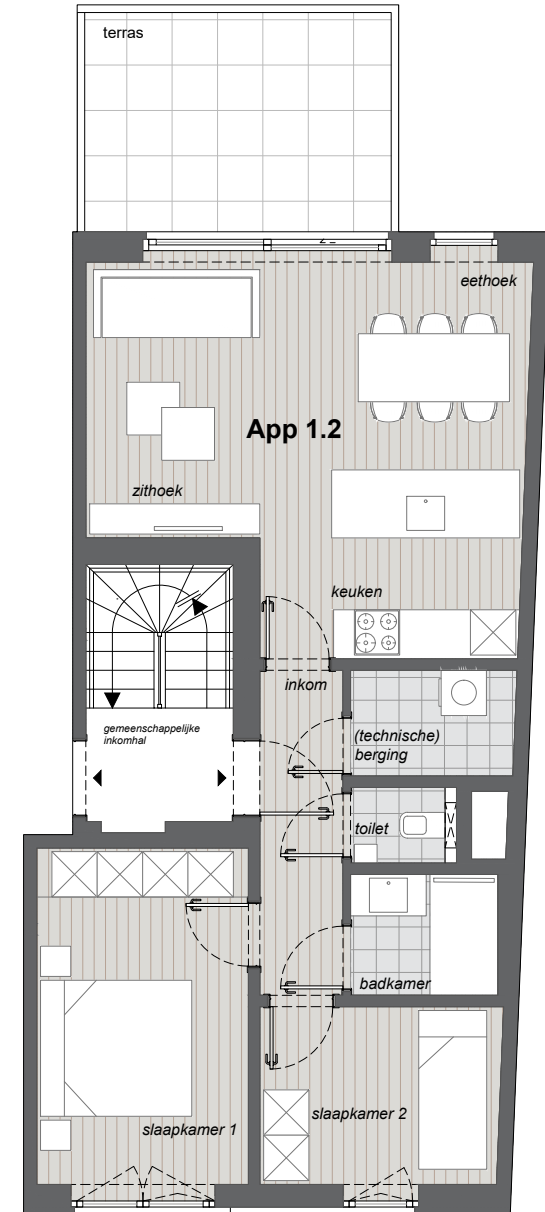

## Kleine Molenweg 79 APP. 1.2

- Aantal slaapkamers: 2
- Oppervlakte appartement (bruto): +73,29m<sup>2</sup>
- Oppervlakte terras: +11,75m<sup>2</sup>

INPLANTING

### legende:

- keuken, sanitair, meubilair zijn uitsluitend illustratief.
- alle maten zijn richtgevend.
- kleine maattoleranties zijn toegestaan.
- noodzakelijke aanpassingen waren steeds mogelijk om technische, architectonische en/of constructieve redenen.
- inrichting naar keuze van koper.
- de plannen mogen niet gekopieerd worden en blijven het intellectuele eigendom van de ontwerper.