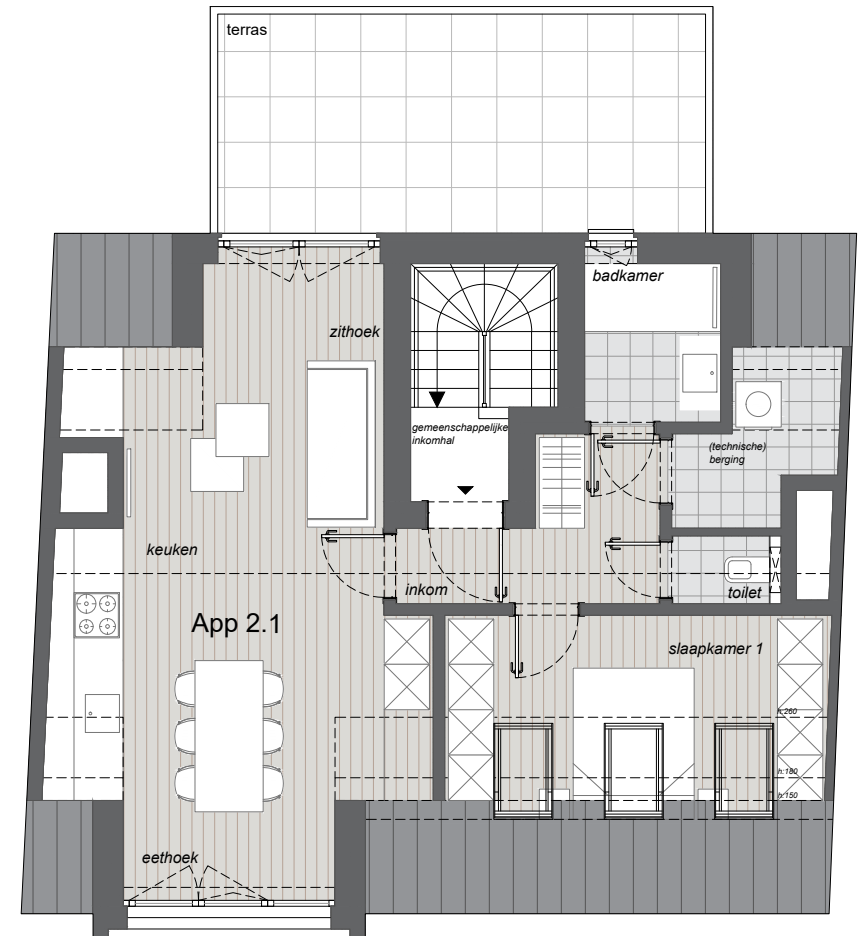

Kleine Molenweg 79 - Stabroek

Kleine Molenweg 79 APP. 2.1

- Aantal slaapkamers: 1
- Oppervlakte appartement (bruto): +73,46m²
- Oppervlakte terras: +18,70m²

INPLANTING

legende:

- keuken, sanitair, meubilair zijn uitsluitend illustratief.
- alle maten zijn richtgevend.
- kleine maattoleranties zijn toegestaan.
- noodzakelijke aanpassingen waren steeds mogelijk om technische, architectonische en/of constructieve redenen.
- inrichting naar keuze van koper.
- de plannen mogen niet gekopieerd worden en blijven het intellectuele eigendom van de ontwerper.