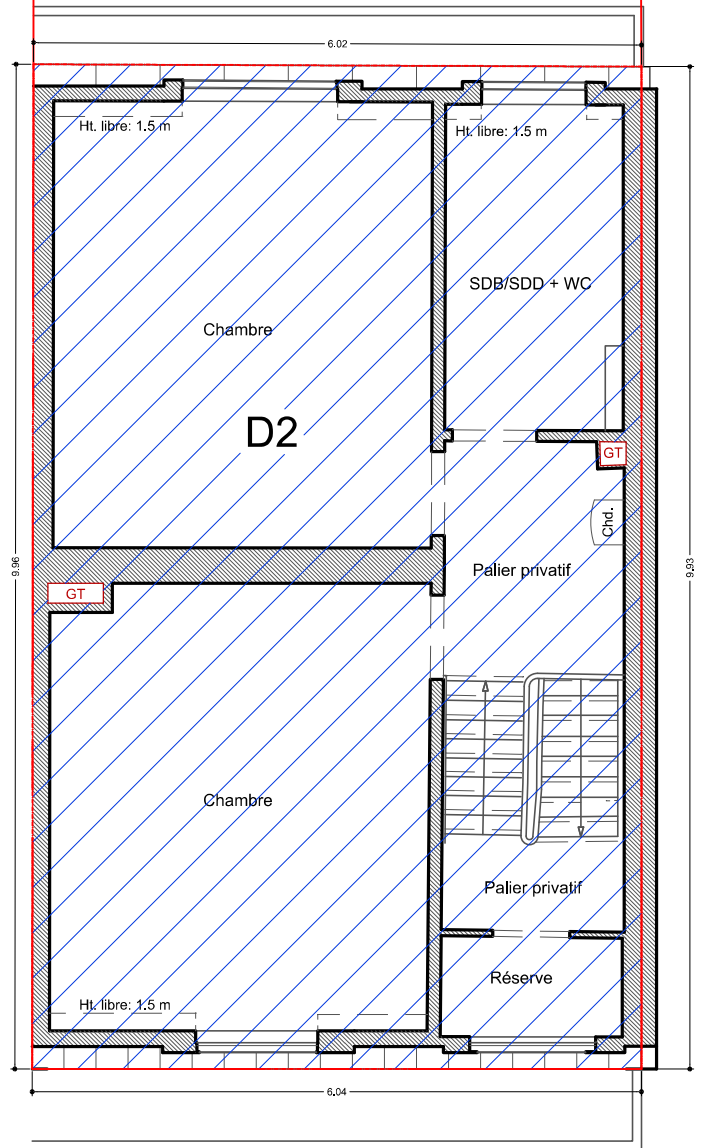

Deuxième étage

3ème étage

s.r.l. DENIS PIERLOT

Adresse : Avenue Victor Gilsoul, 28  
1200 Bruxelles  
Contact : Tél : 02/732 30 72  
GSM : 0497/64 78 88

Almagre srl

1050 Ixelles, 7e Div., Section B, n° 306d33  
Rue Camille Lemonnier 28