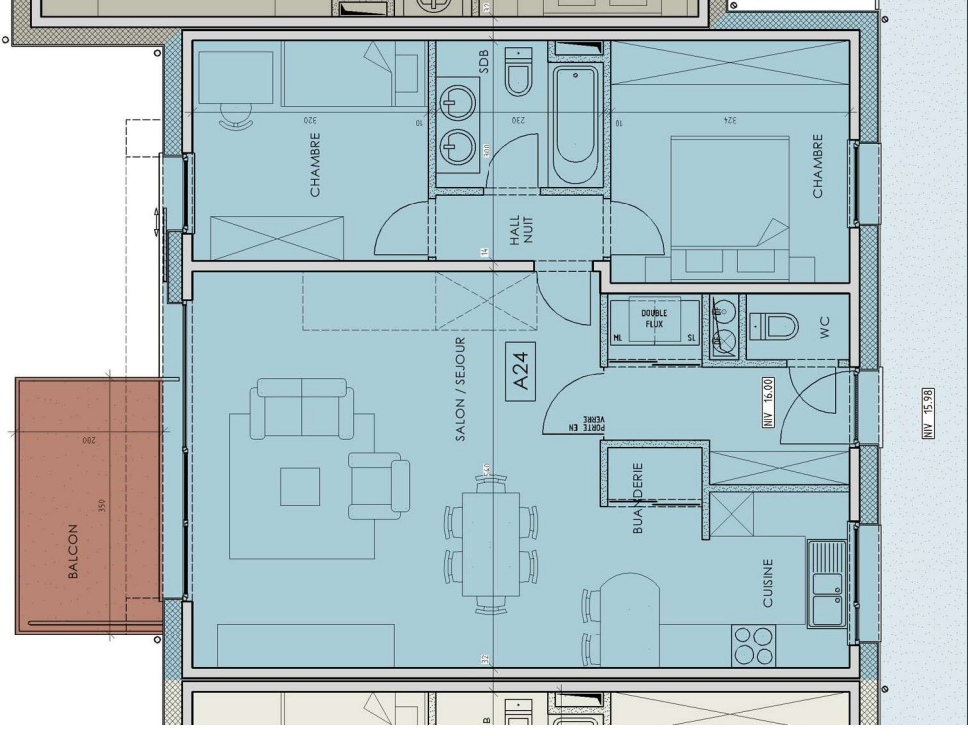

Bâtiment « A » : Logement A 2.4

Projet Bolero - Avenue des Combattants - 1470 Bousval

Localisation sur le plan

Localisation sur la façade avant

Description :

- NIVEAU +2
- Appartement A 2.4
- 2 Chambres
- 86.5 m² + 7m² terrasse + 60m² de combles + 1 pl. parking + 1 cave (Surfaces brutes)