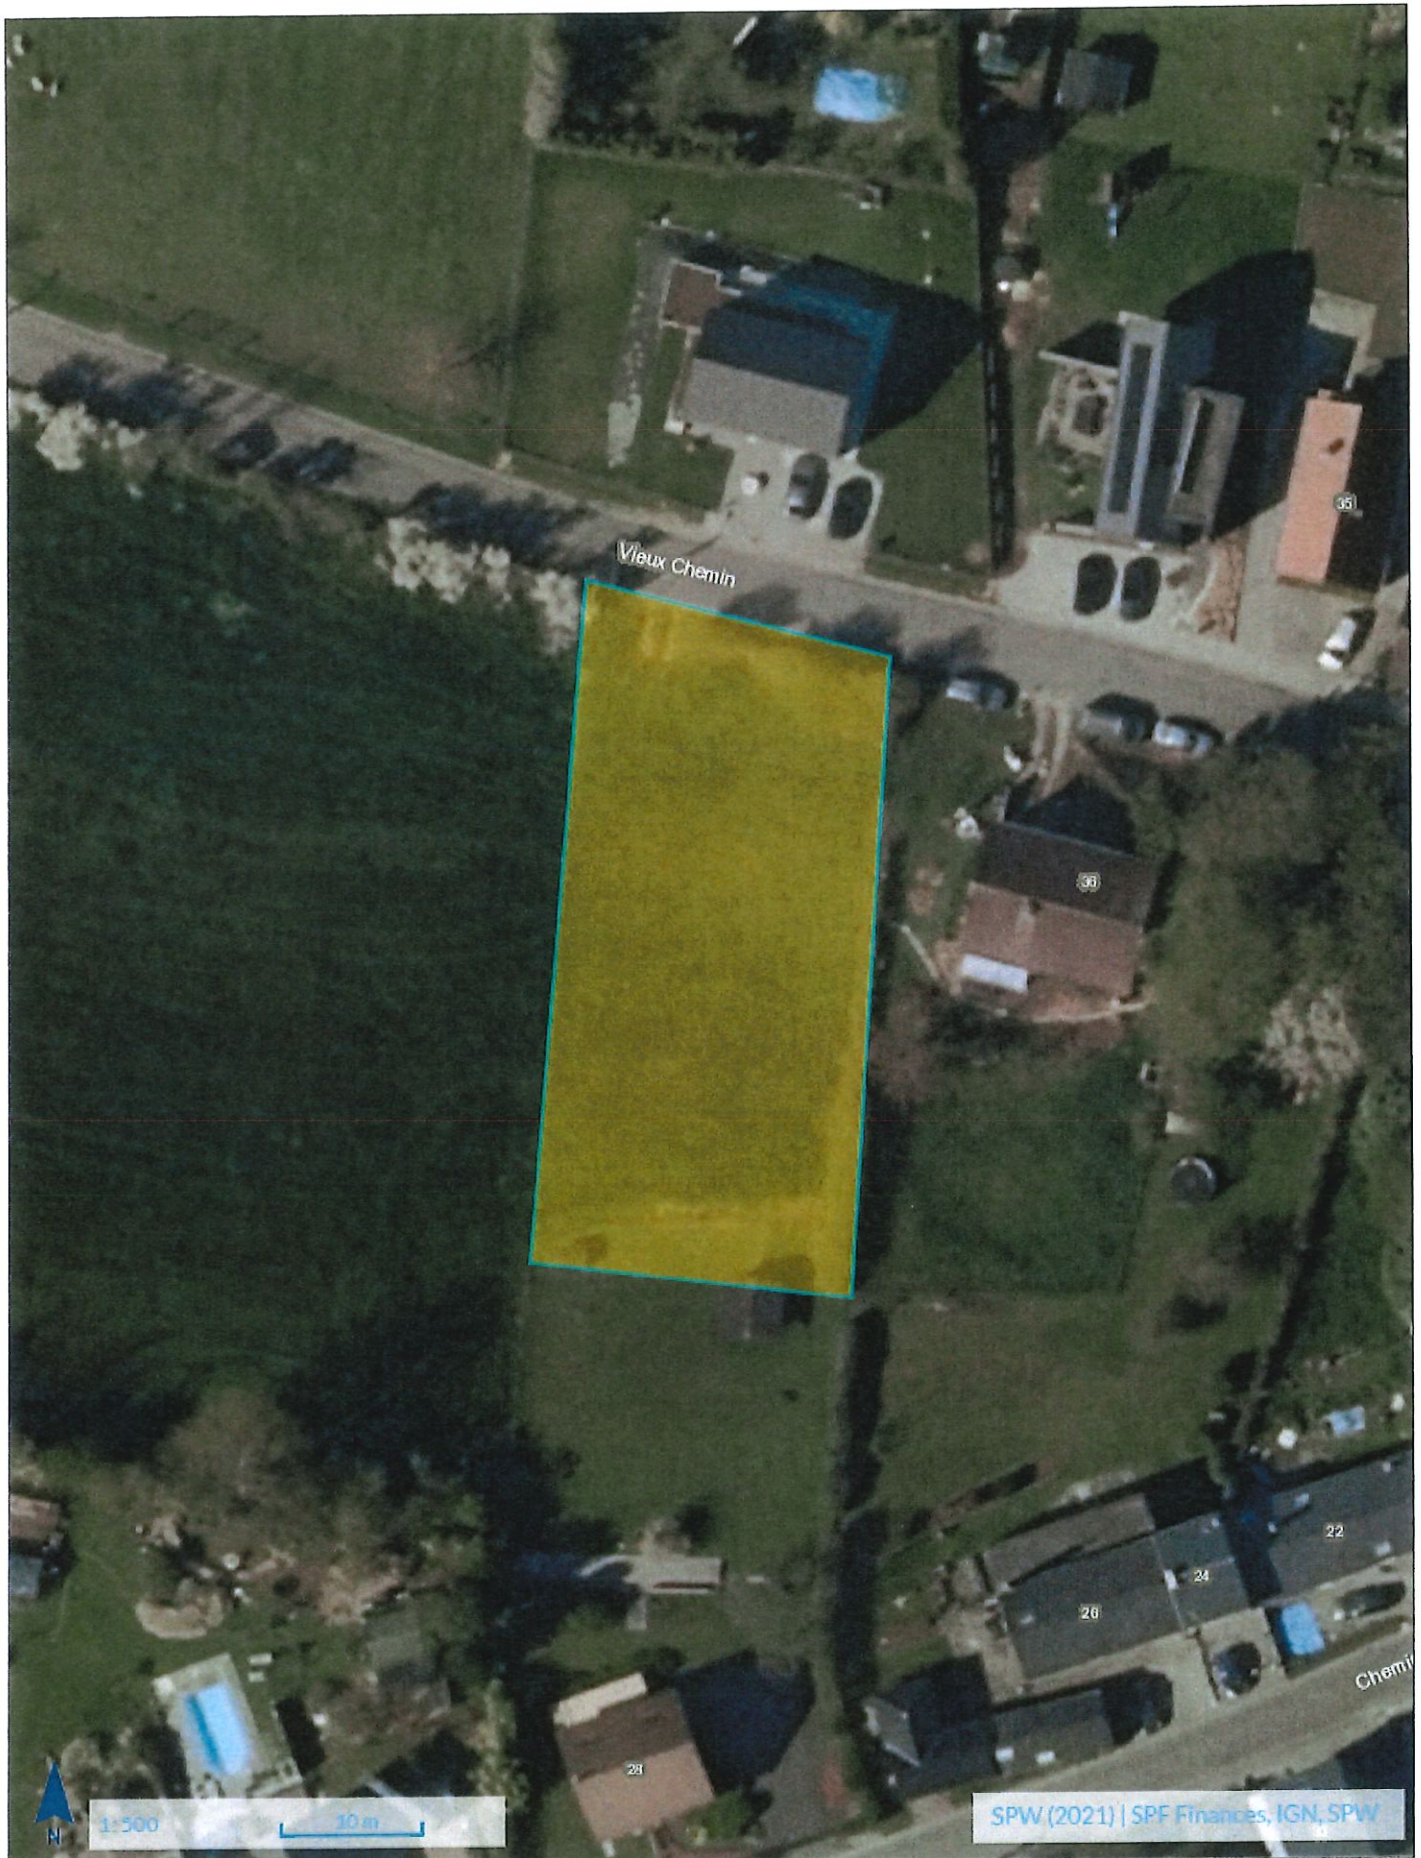

Géoportail de la Wallonie

Plan de secteur

1:1000

30 m

SPW (2021) | SPF Finances, IGN, SPW | SPW

1:500

Géoportail de la Wallonie

lotissement

Géoportail de la Wallonie

Vue aérienne

1:500

10 m

SPW (2021) | SPF Finances, IGN, SPW

Wallonie

Géoportail de la Wallonie

région agricole

Candroz

N

1: 1000

30 m

SPW (2021) | SPF Finances, IGN, SPW | SPW