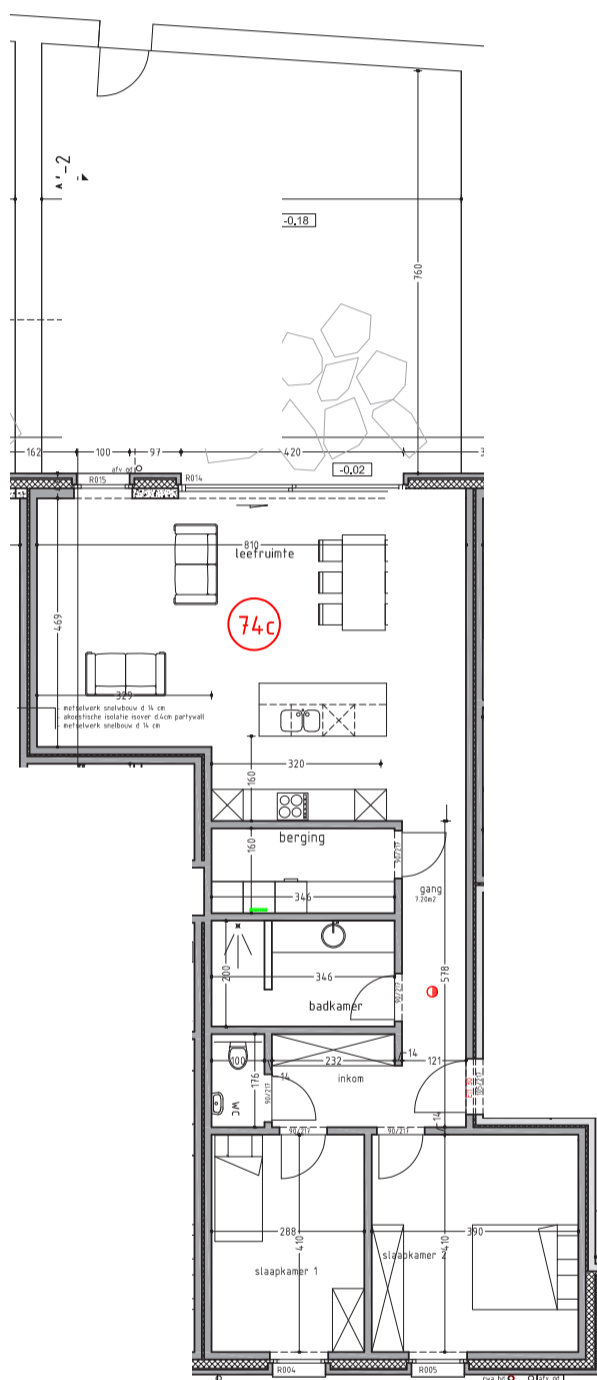

HOF MARLY

D&M

TUINAPPARTEMENT

420.000 euro

74C

- BLOK A
- 115 m²
- 2 slaapkamers
- gezellig terras met ochtendzon
- privatieve tuin met parkzicht

- inclusief volledig geïnstalleerde keuken - WKeukens
- inclusief sanitair - Desco
- fietsstaanplaatsen: inbegrepen