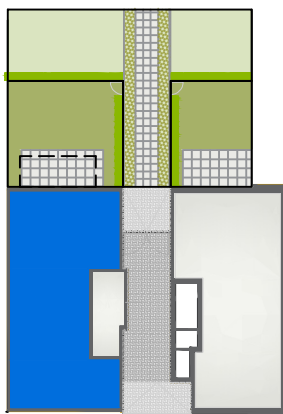

PEULISSTRAAT 6/8 - 2580 PUTTE

VIE APPARTEMENT 0.01

APPARTEMENT 101.8m²
TERRAS 13m²
TUIN 53.27m²

INKOM 6.4m²
SLAAPKAMER 1 10.2m²
SLAAPKAMER 2 9.9m²
WC 1.4m²
BADKAMER 5.2m²
LEEFRUIMTE + KEUKEN 48.6m²
BERGING 4.2m²

DE AANGEDUIDE MATEN ZIJN LOUWER INDICATIEF.
LOS MEUBILAIR IS FIGURATIEF EN NIET INBEGREPEN.
MATERIALEN AFWERKING CFR. LASTENBOEK.

GELIJKVLOERS

0 0.5 1 1.5 2m

schaal 1:50

28/01/2026