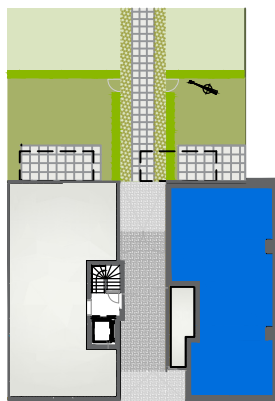

PEULISSTRAAT 6/8 - 2580 PUTTE

VIE APPARTEMENT 0.02

APPARTEMENT 97.8m²
TERRAS 10.9m²
TUIN 37.45m²

INKOM 7.6m²
SLAAPKAMER 1 10.4m²
SLAAPKAMER 2 9.4m²
WC 1.35m²
BADKAMER 5.2m²
LEEFRUIMTE + KEUKEN 39.7m²
WASPLAATS 4.6m²
TECHNISCHE RUIMTE 2.7m²

DE AANGEDUIDE MATEN ZIJN LOUWER INDICATIEF.
LOS MEUBILAIR IS FIGURATIEF EN NIET INBEGREPEN.
MATERIALEN AFWERKING CFR. LASTENBOEK.

GELIJKVLOERS

schaal 1:50

28/01/2026