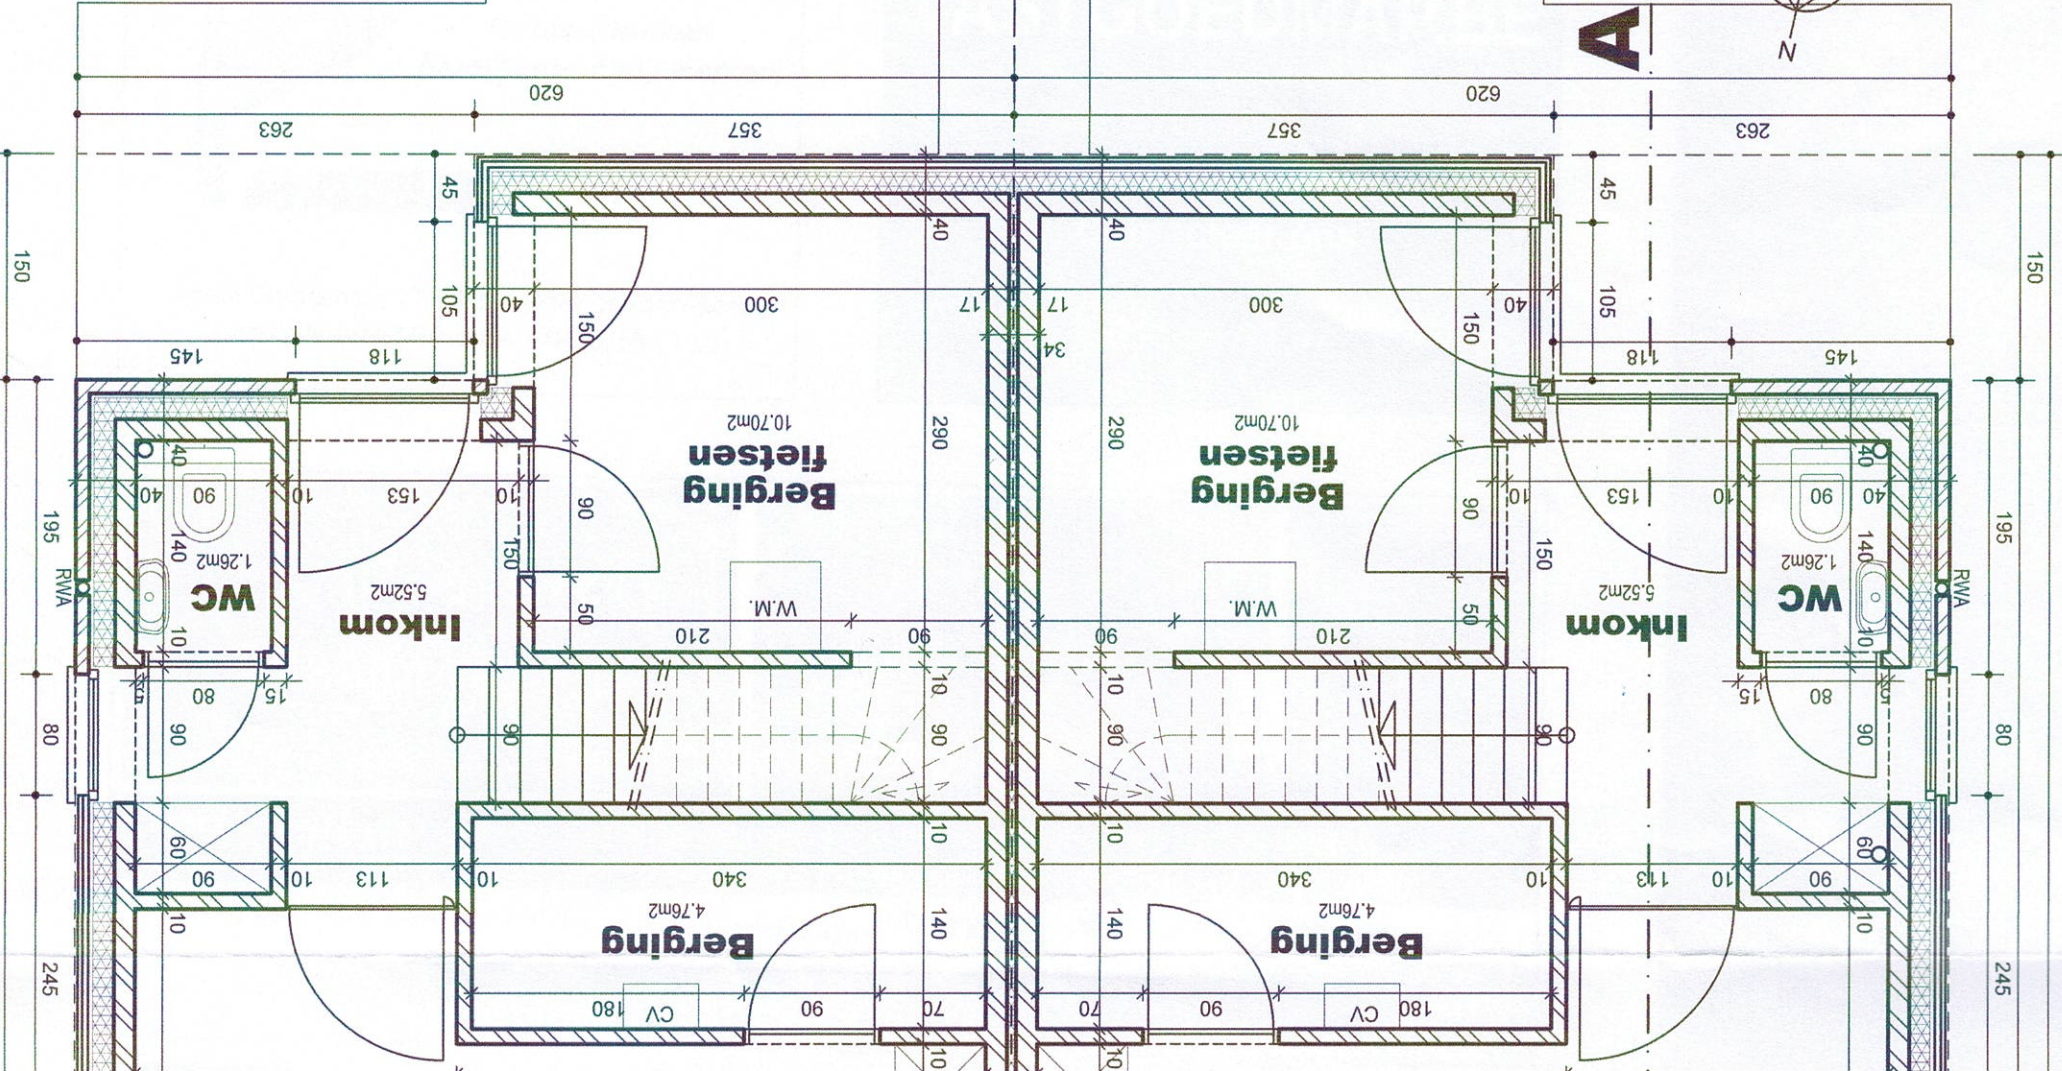

Vloerpaas: 0.00
Schaal 1/50

GELUKVLOERS

A

1500

1350

300

530

960

100

RWA

RTO

schuifraam

schuifraam

RTO

Leerruimte
37.25m²

Leerruimte
37.25m²

Keuken
13.65m²

Keuken
13.65m²

870

870

960

530

RWA

300