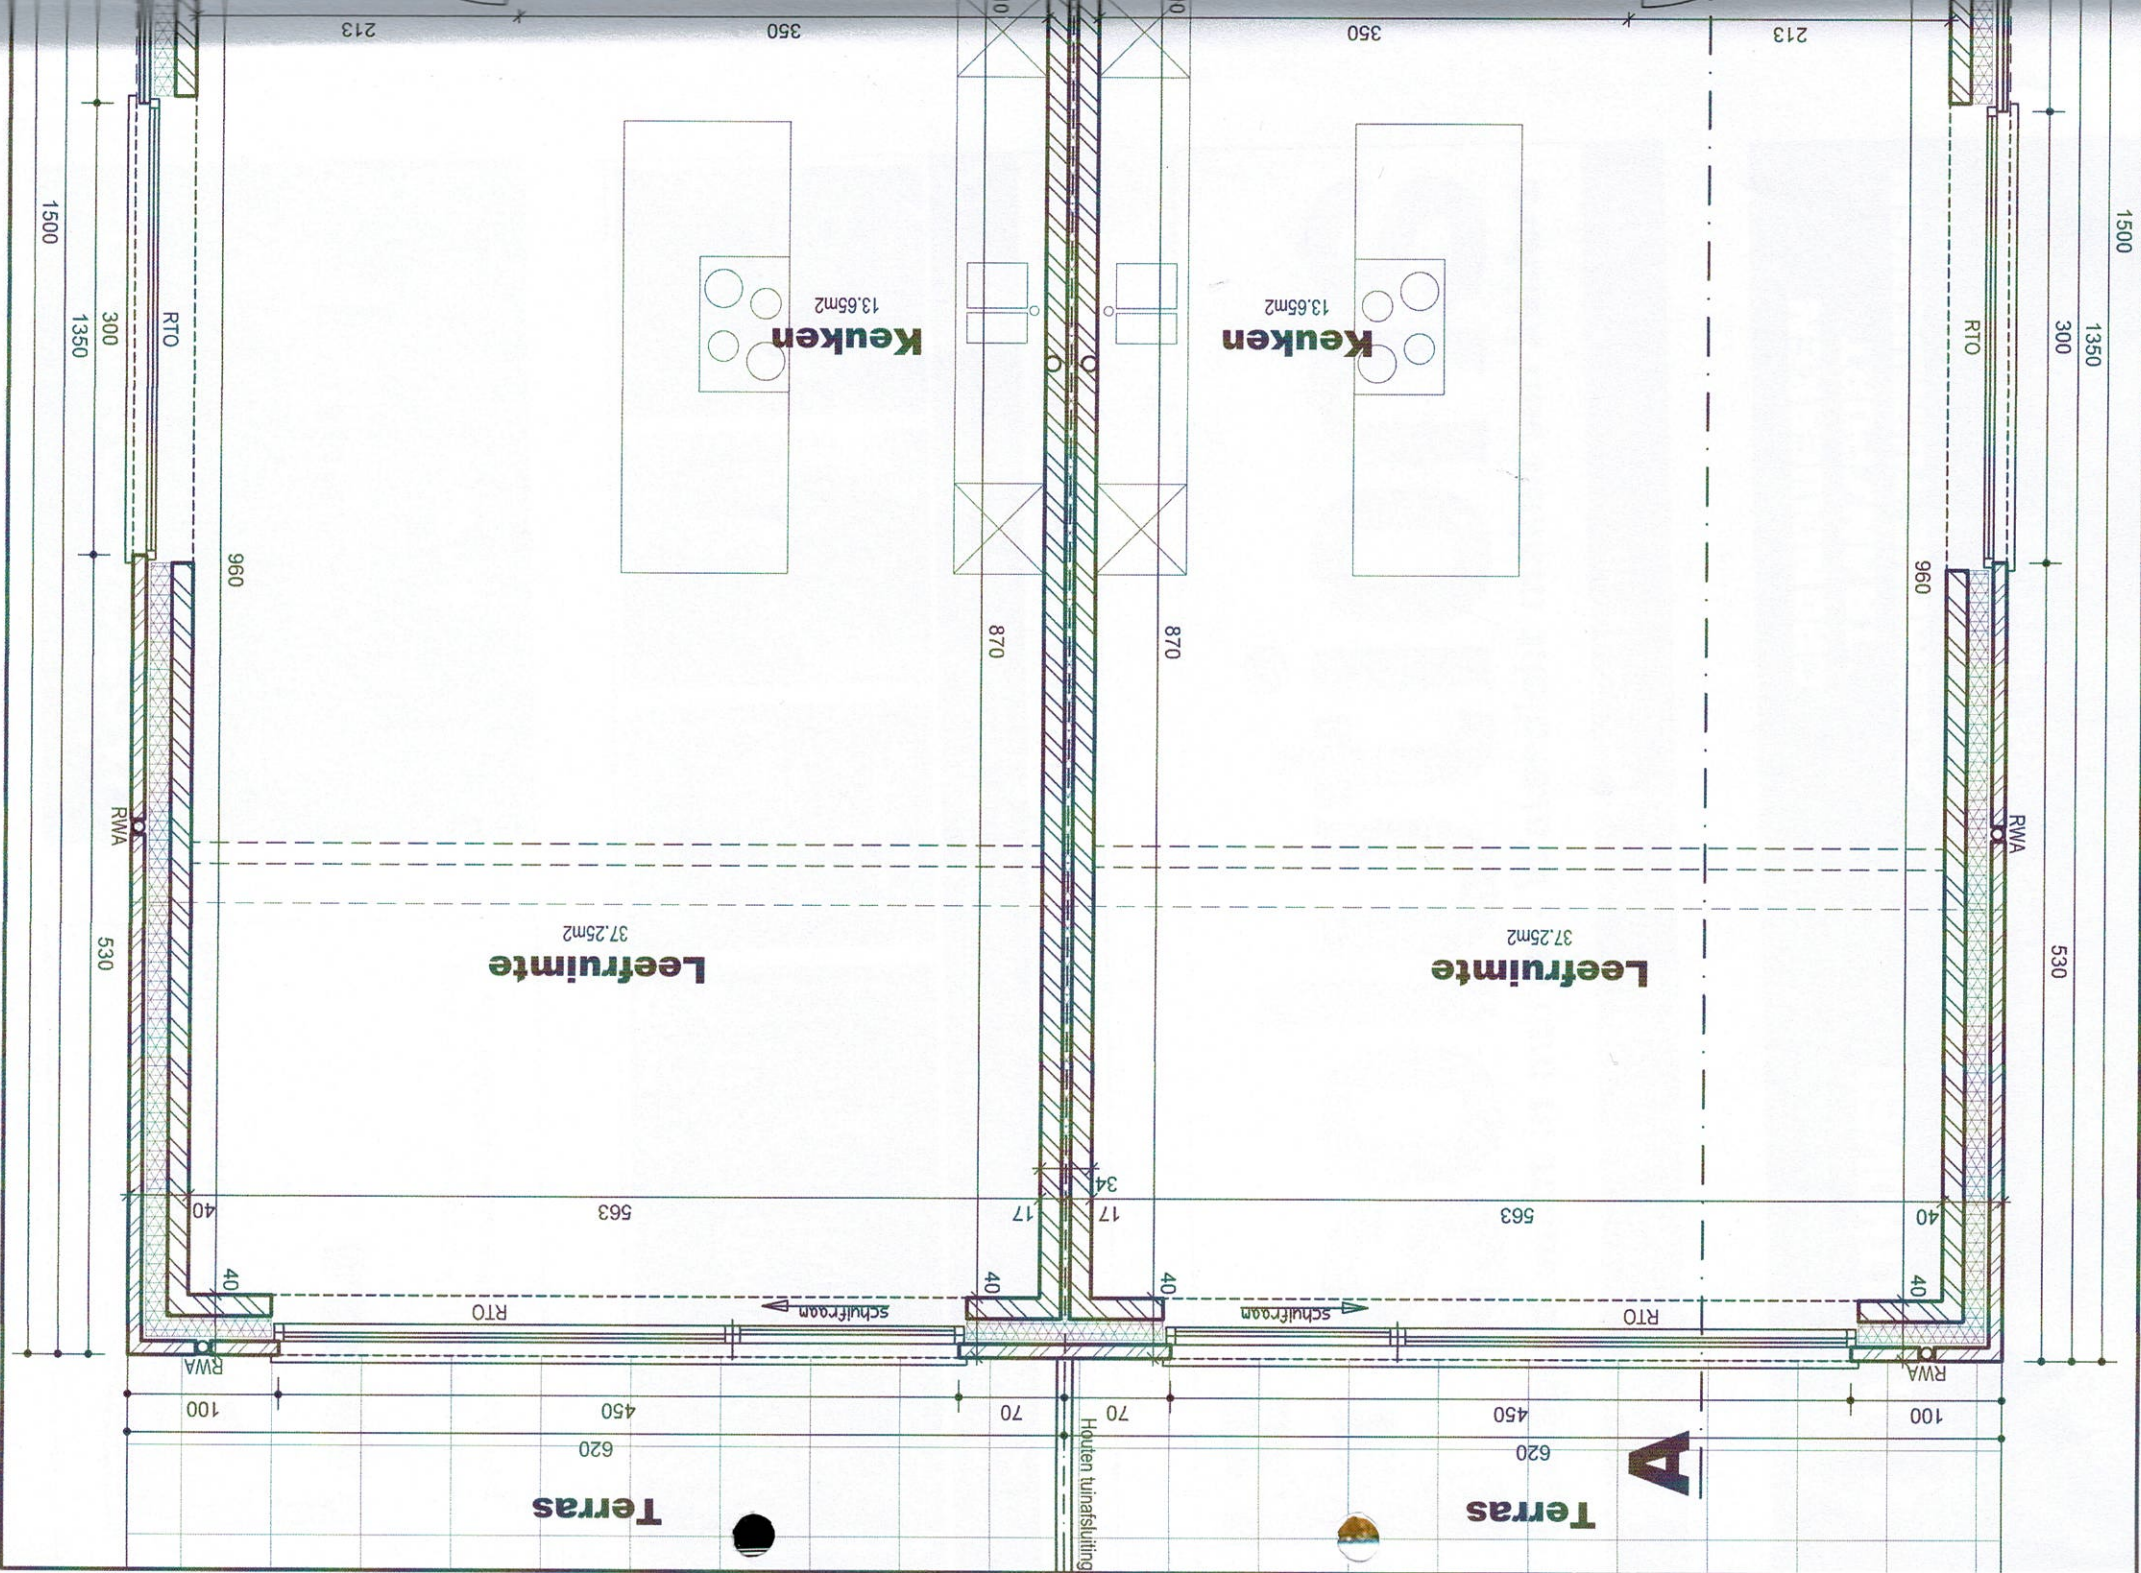

Vloerpaas: 0.00
Schaal 1/50

GELUKVLOERS

A

1500

1350

300

530

960

100

RWA

RTO

schuifraam

schuifraam

RTO

Leerruimte
37.25m²

Leerruimte
37.25m²

Keuken
13.65m²

Keuken
13.65m²

870

870

960

530

RWA

300