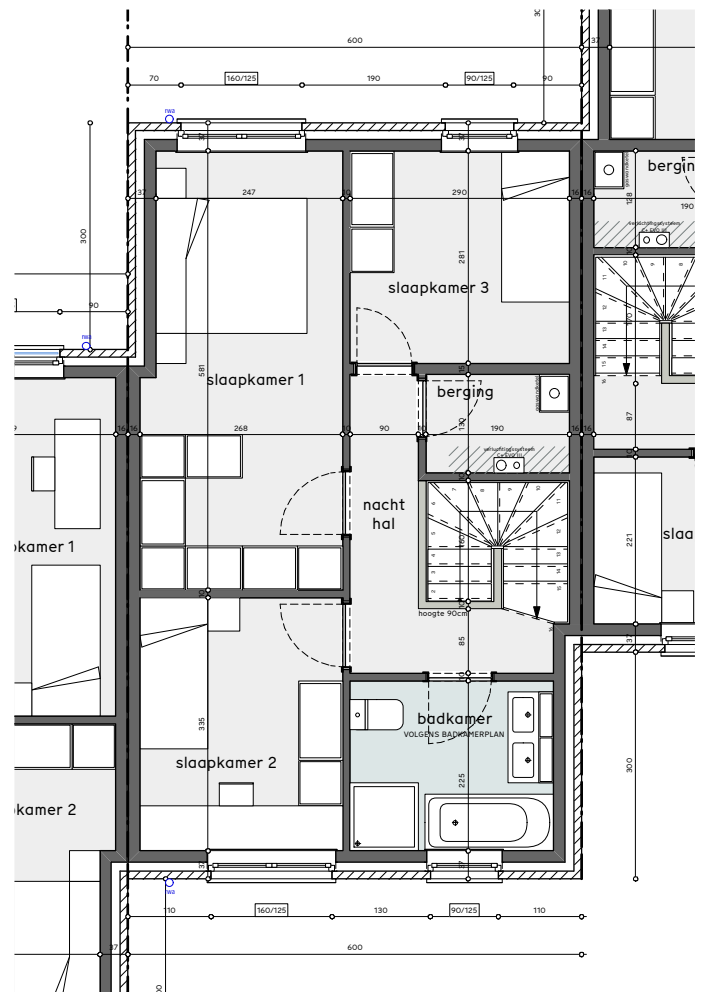

AANZICHT VOORGEVEL BLOK 3

GRONDPLAN verdieping

ROTSELAAR
BEVERSLUIS LOT 14

01 03 2023

COPYRIGHT

ATRIO nv

abric

ABRIC nv
Werchtersesteenweg 126
3150 Haacht