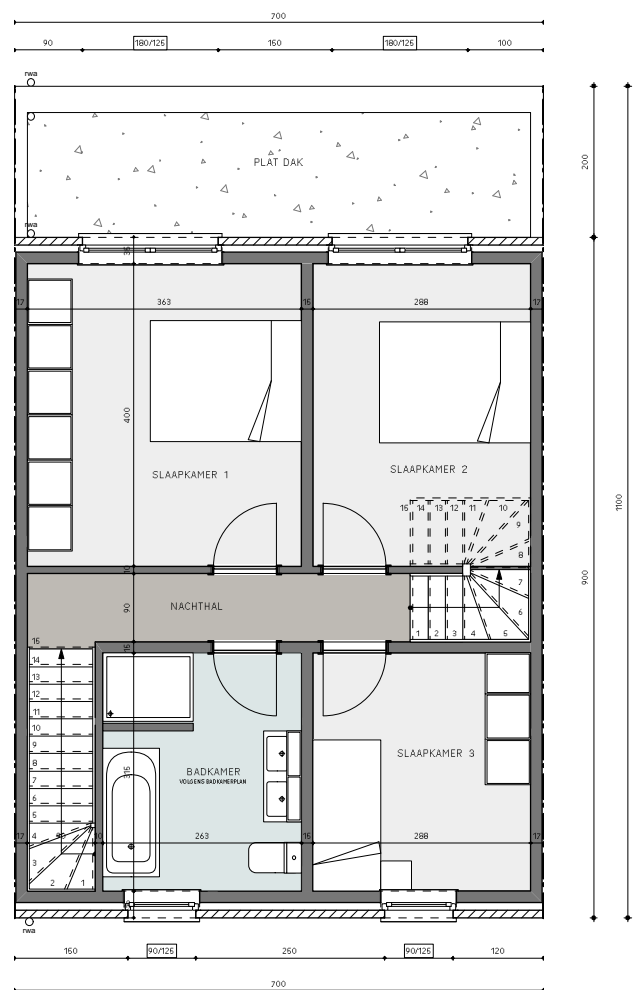

grondplan verdieping

TISSELT
Baeckelmannsstraat lot 2

COPYRIGHT

ATRIONV

abrilc

ABRIC nv
Werchtersesteenweg 126
3150 Haacht

tel 016 52 58 00
mail info@abric.be

PAGINA 1/3
SCHAAL 1/100

15_09_2023