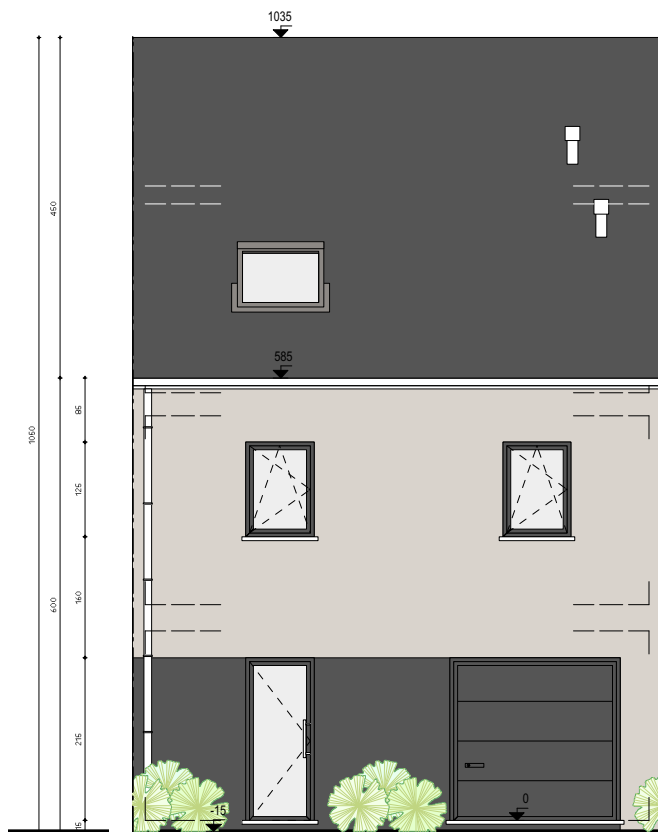

aanzicht voorgevel