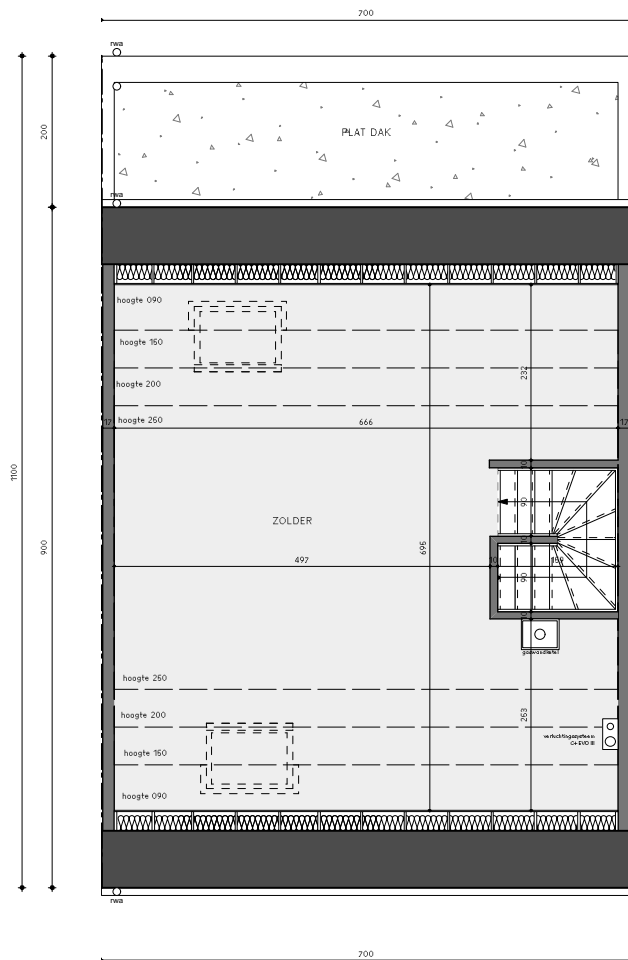

grondplan zolder

TISSELT
Baeckelmannsstraat lot 2

COPYRIGHT

ATRION_{nv}

abric

ABRIC nv
Werchtersesteenweg 126
3150 Haacht

tel 016 52 58 00
mail info@abric.be

PAGINA

2/3

SCHAAL

1/100

15_09_2023