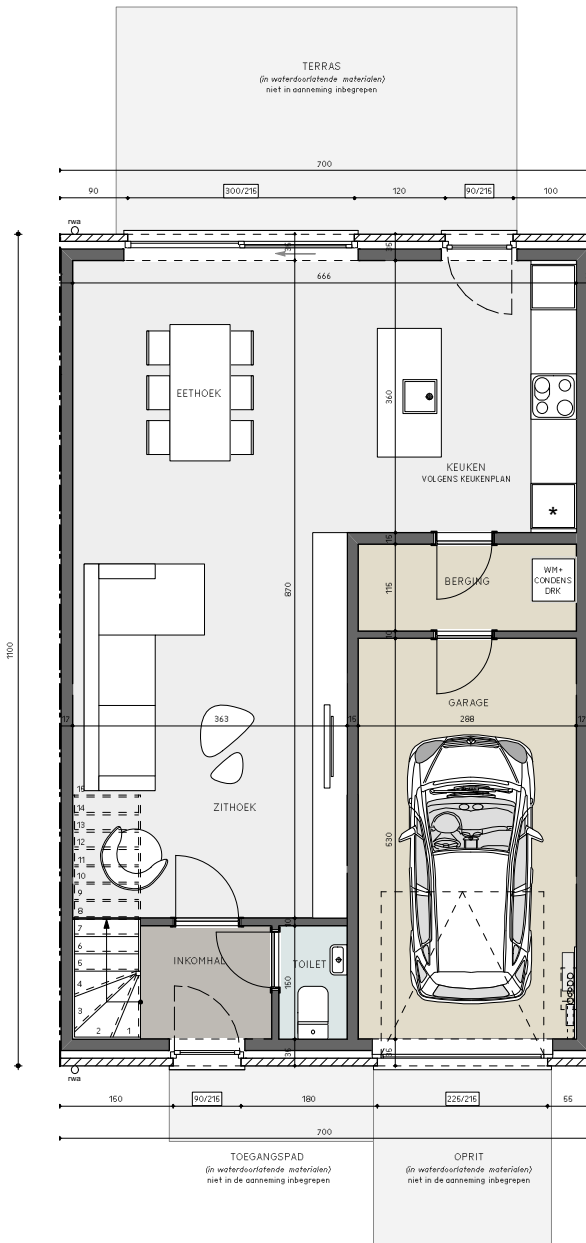

MATERIALEN

GEVELSTEEN	BORLONELISSEN N70/5 donker accent : FERRO NELISSEN N70/5
DAKBEDEKING PANNEN	Creaton Sneldekszwart
BUITENSCHRIJNWERK	PVC donkergrijs/zwart genuanceerd
GOTEN EN AFVOEREN	zink naturel
DORPELS	blauwesteen
DAKRAND	ALU naturel

grondplan gelijkvloers