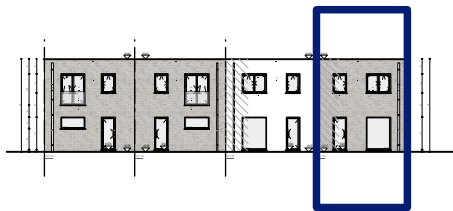

GRONDPLAN gelijkvloers

AANZICHT VOORGEVEL BLOK 3

MATERIALEN

GEVELMATERIAAL	Vandersanden Anicius donkerdere voeg	1
	Vandersanden Anicius lichtere voeg	2
	Vandersanden Lima WFS lichtere voeg	3
BUITENSCHRIJNWERK	PVC donkergrijs buiten / wit binnen	4
	glazen borstwering	5
DAKAFVOEREN	zink naturel	6
DORPELS	blauwe steen	7
DAKRAND	ALU naturel	8