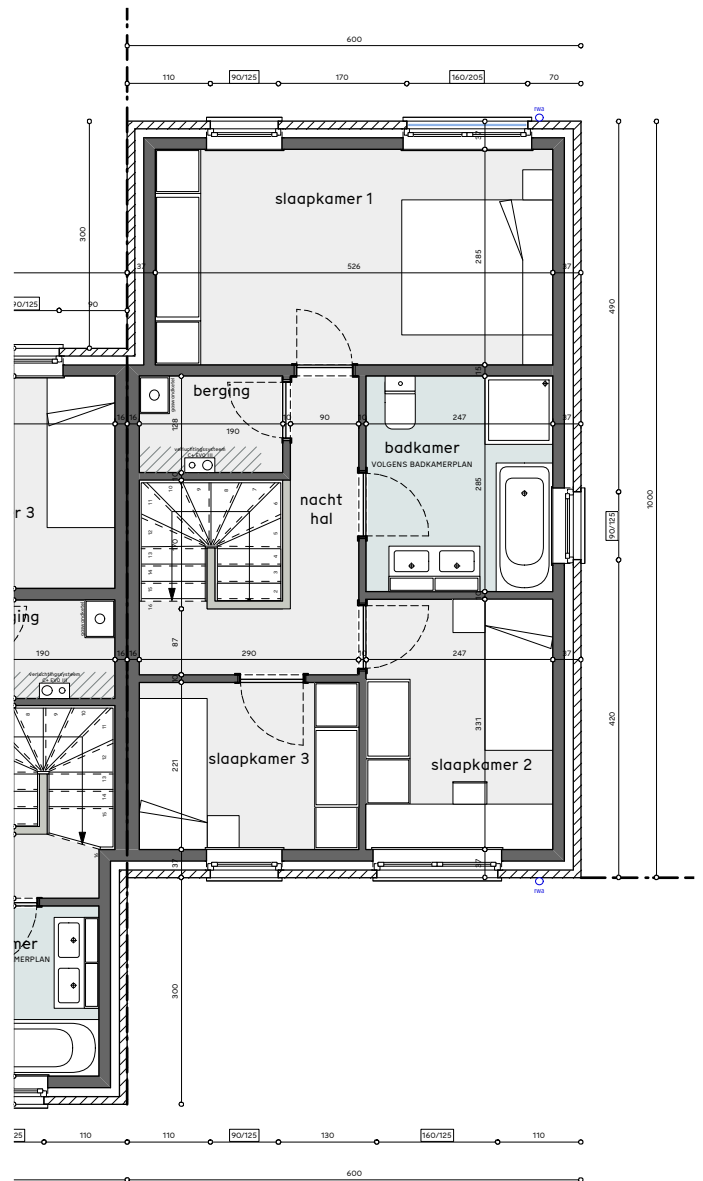

GRONDPLAN gelijkvloers

AANZICHT VOORGEVEL BLOK 3

MATERIALEN

GEVELMATERIAAL	Vandersanden Anicius donkerdere voeg	1
	Vandersanden Anicius lichtere voeg	2
	Vandersanden Lima WFS lichtere voeg	3
BUITENSCHRIJNWERK	PVC donkergrijs buiten / wit binnen	4
	glazen borstwering	5
DAKAFVOEREN	zink naturel	6
DORPELS	blauwe steen	7
DAKRAND	ALU naturel	8

PAGINA 1/2

SCHAAL 1/100

AANZICHT voorgevel

AANZICHT zijgevel

AANZICHT achtergevel

**ROTSELAAR  
BEVERSLUIS LOT 15**

COPYRIGHT

ATRIO nv