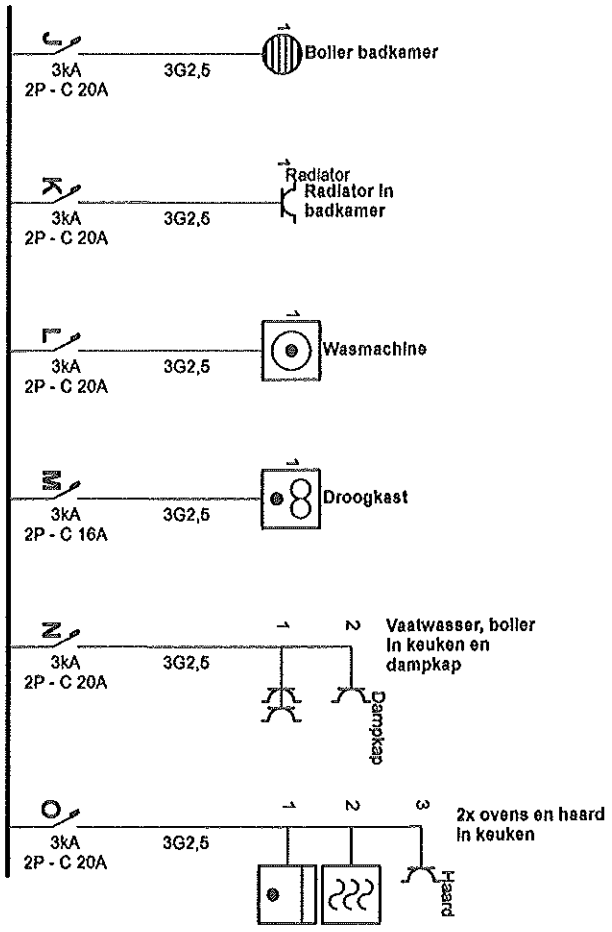

p. 1/6
 Eendraderschema
 2 x 230V ~ 50Hz

Handwritten notes: "72 600" and a signature "BIZZ".

Plaats van de elektrische installatie
 De Vocht Jan
 Heikant 2
 2290 Vorselaar

Installateur
 Jaco Elektro bv
 Singelstraat 91
 2381 Ravels
 GSM: 0475 333 741
 e-mail: info@jacoelktr.be
 BTW BE 0832.619.492

Handwritten signature of the installer.

p. 2/6
 Eendraadschema
 2 x 230V ~ 50Hz

Kelder

Plaats van de elektrische installatie
De Voedt Jan
Helkant 2
2290 Vorselaar

Installateur
Jaco Elektro bv
Singestraat 91
2381 Ravels
GSM: 0475 333 741
e-mail: info@jacoelektro.be
BTW BE 0832.619.492