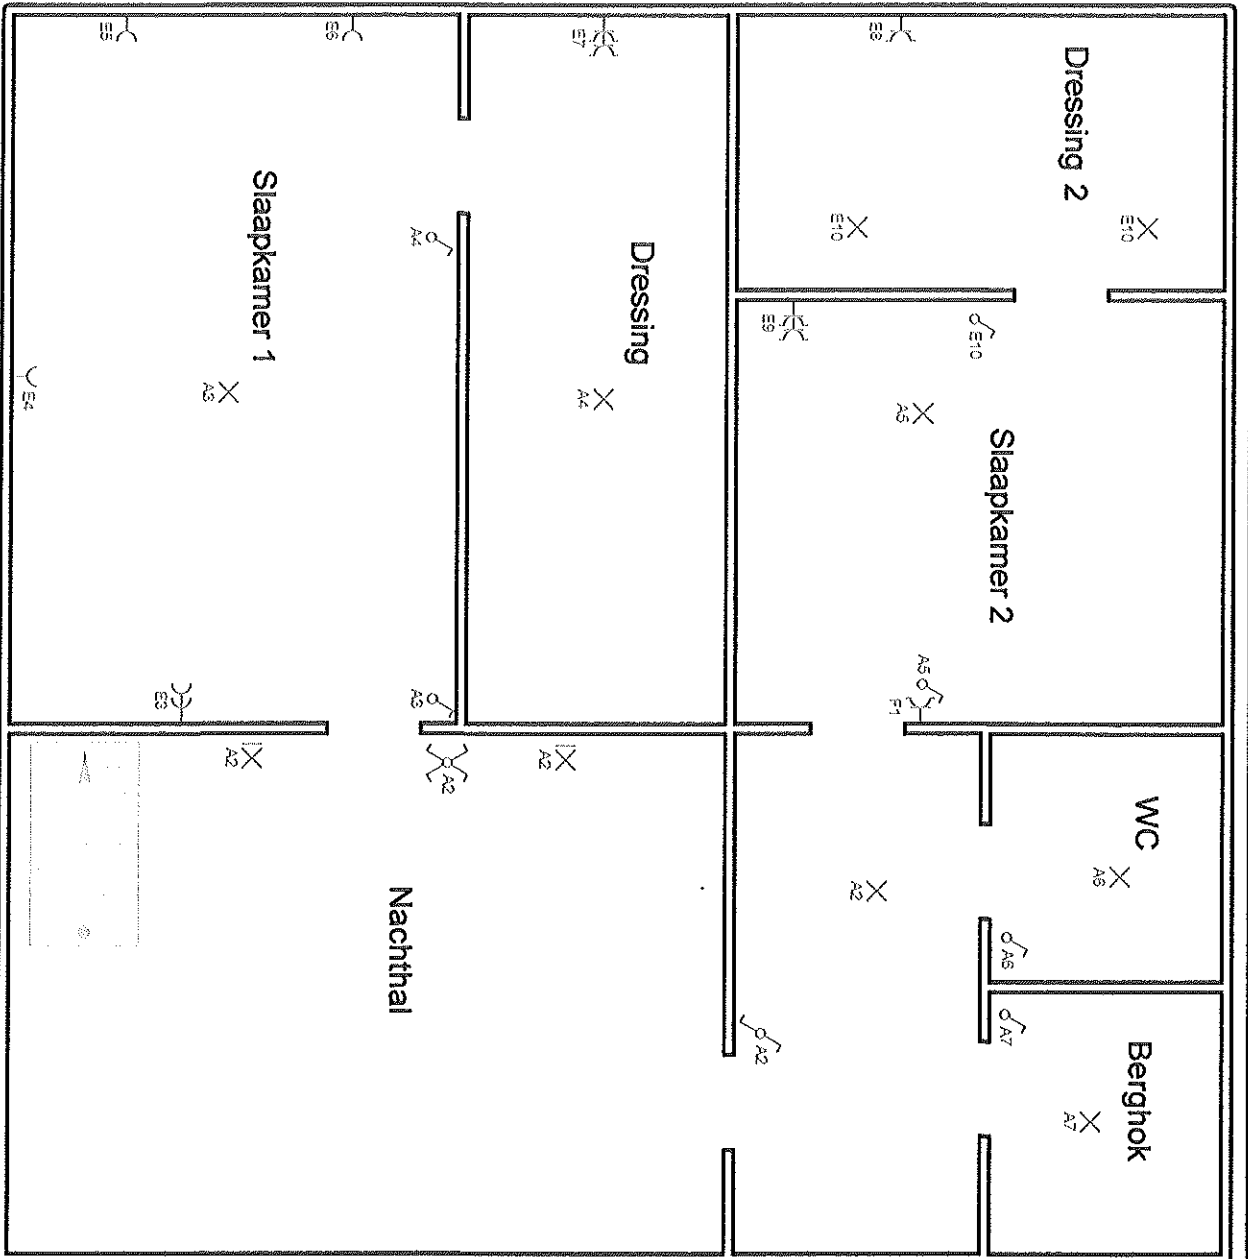

p. 3/6
Situatieschema
2 x 230V ~ 50Hz

Handwritten initials: NV 238
Handwritten signature: J. Voedt

1e Verdieping

Plaats van de elektrische installatie

De Vocht Jan
Heikant 2
2290 Vorselaar

Installateur

Jaco Elektro bv
Singeistraat 91
2381 Ravels
GSM: 0475 303 741
e-mail: info@jacoelektro.be
BTW BE 0832.619.492