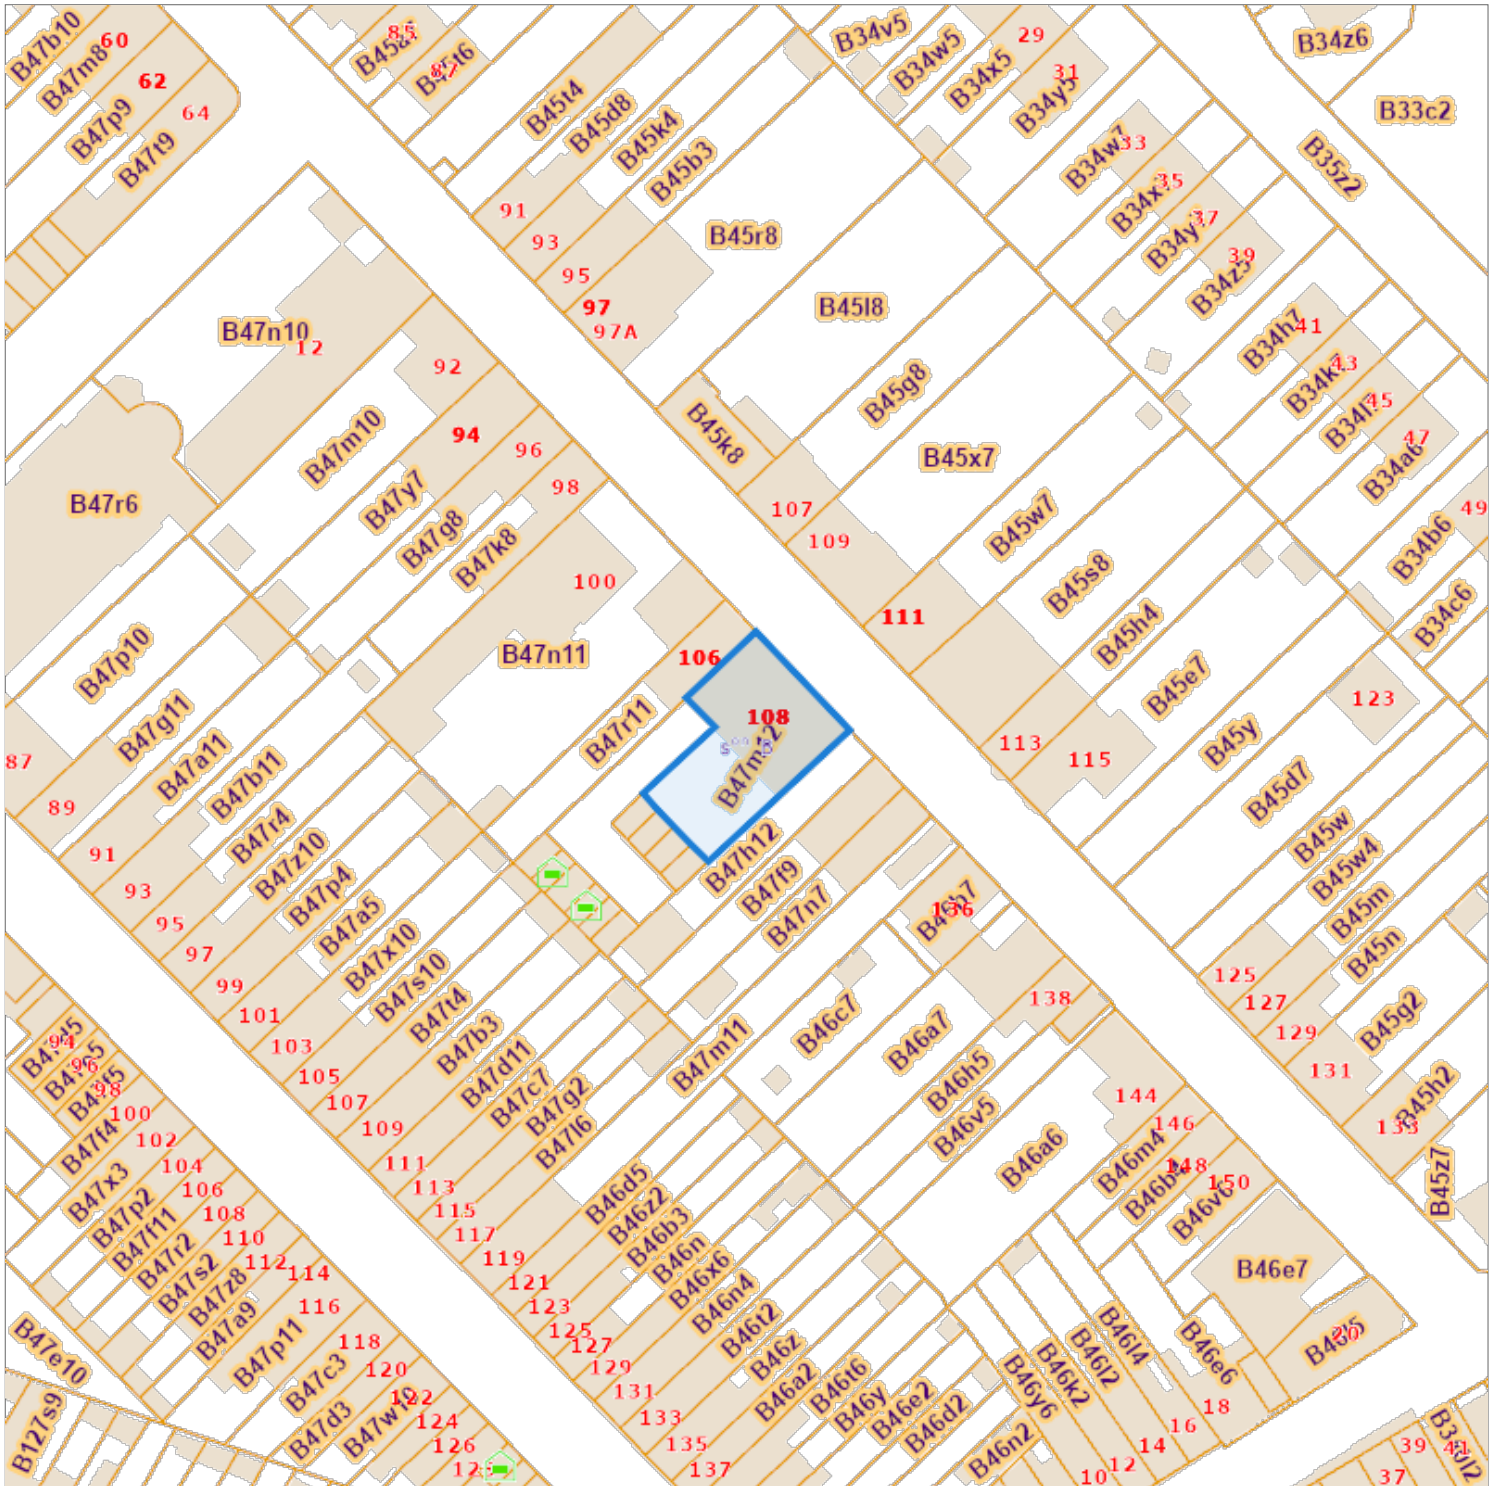

Recherche cadastrale

Situation la plus récente

Référence du dossier: 00-00-3314/001

Parcelles:

Echelle: 1:1000

Capakey	Adresse	Identifié par
52012B0047/00M012	Rue Olivier Gille 108/ 5(A3/D/G4), 6200 Chu00E2telet	Capakey