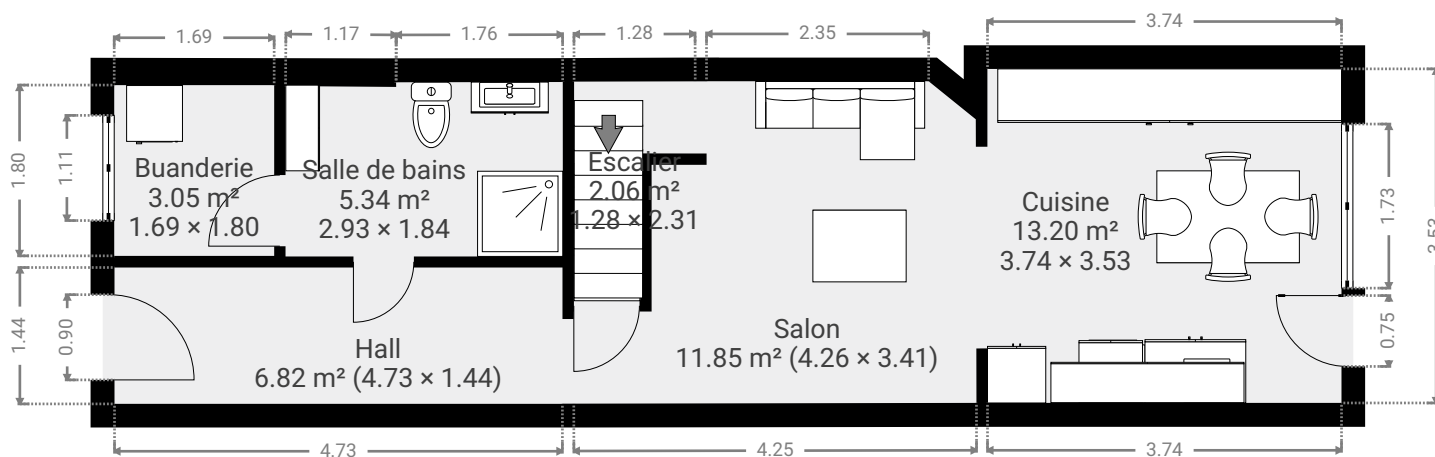

▼ Rez-de-chaussée

SURFACE TOTALE : 42.29 m² • SURFACE HABITABLE : 42.29 m² • PIÈCES : 6

▼ 1er étage

SURFACE TOTALE : 30.07 m² • SURFACE HABITABLE : 30.07 m² • PIÈCES : 2

Rue De La Babotterie, 12 - 6001 Marcinelle

Rue De La Babotterie, 12, 6001 Marcinelle, Région wallonne, BE

SURFACE TOTALE : 99.03 m² • SURFACE HABITABLE : 99.03 m² • ÉTAGES : 3 • PIÈCES : 13

▼ Toit

SURFACE TOTALE : 26.67 m² • SURFACE HABITABLE : 26.67 m² • PIÈCES : 5