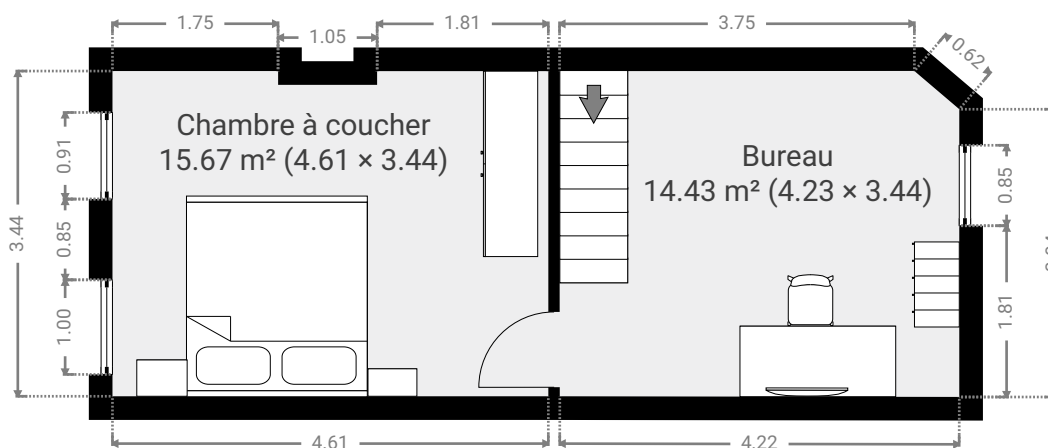

▼ Rez-de-chaussée

SURFACE TOTALE : 42.29 m² • SURFACE HABITABLE : 42.29 m² • PIÈCES : 6

▼ 1er étage

SURFACE TOTALE : 30.07 m² • SURFACE HABITABLE : 30.07 m² • PIÈCES : 2

Rue De La Babotterie, 12 - 6001 Marcinelle

Rue De La Babotterie, 12, 6001 Marcinelle, Région wallonne, BE

SURFACE TOTALE : 99.03 m² • SURFACE HABITABLE : 99.03 m² • ÉTAGES : 3 • PIÈCES : 13

▼ Toit

SURFACE TOTALE : 26.67 m² • SURFACE HABITABLE : 26.67 m² • PIÈCES : 5