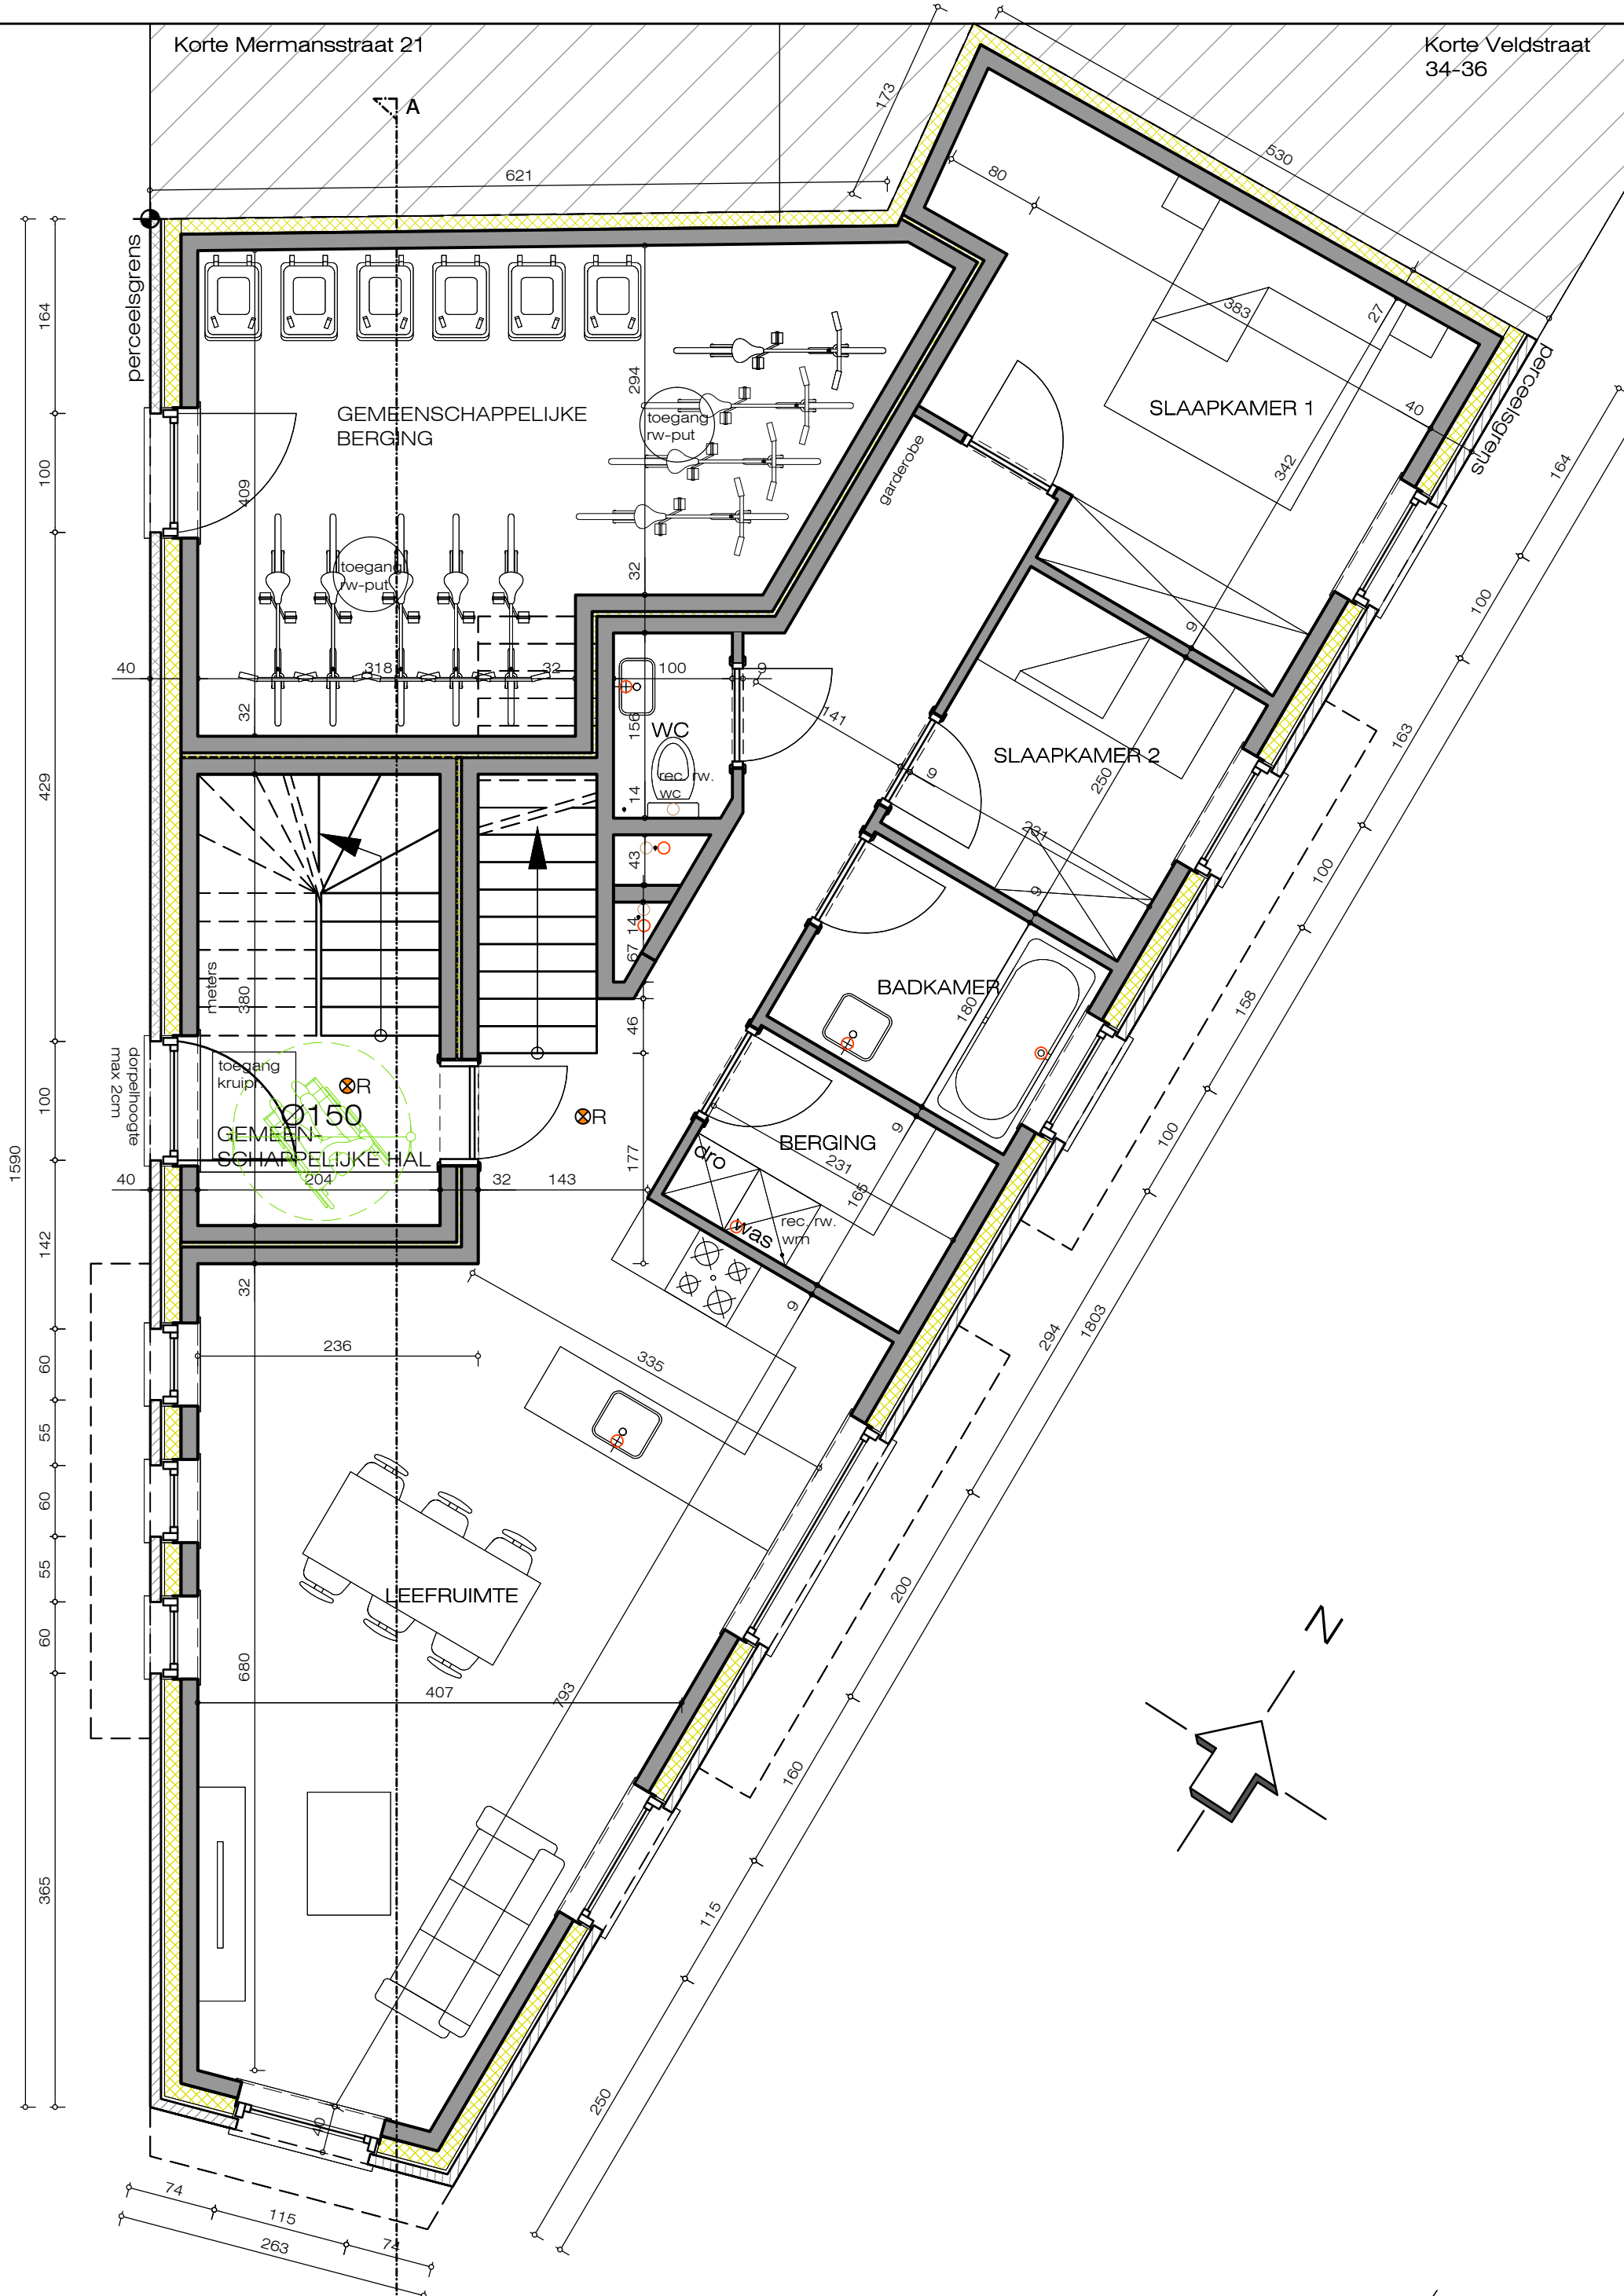

Korte Mermansstraat 21

Korte Veldstraat 34-36

BEGANE GROND (nieuw)

De Bont Architecten

Hegge 93 2381 Weelde (B) tel: 0032 14 699357