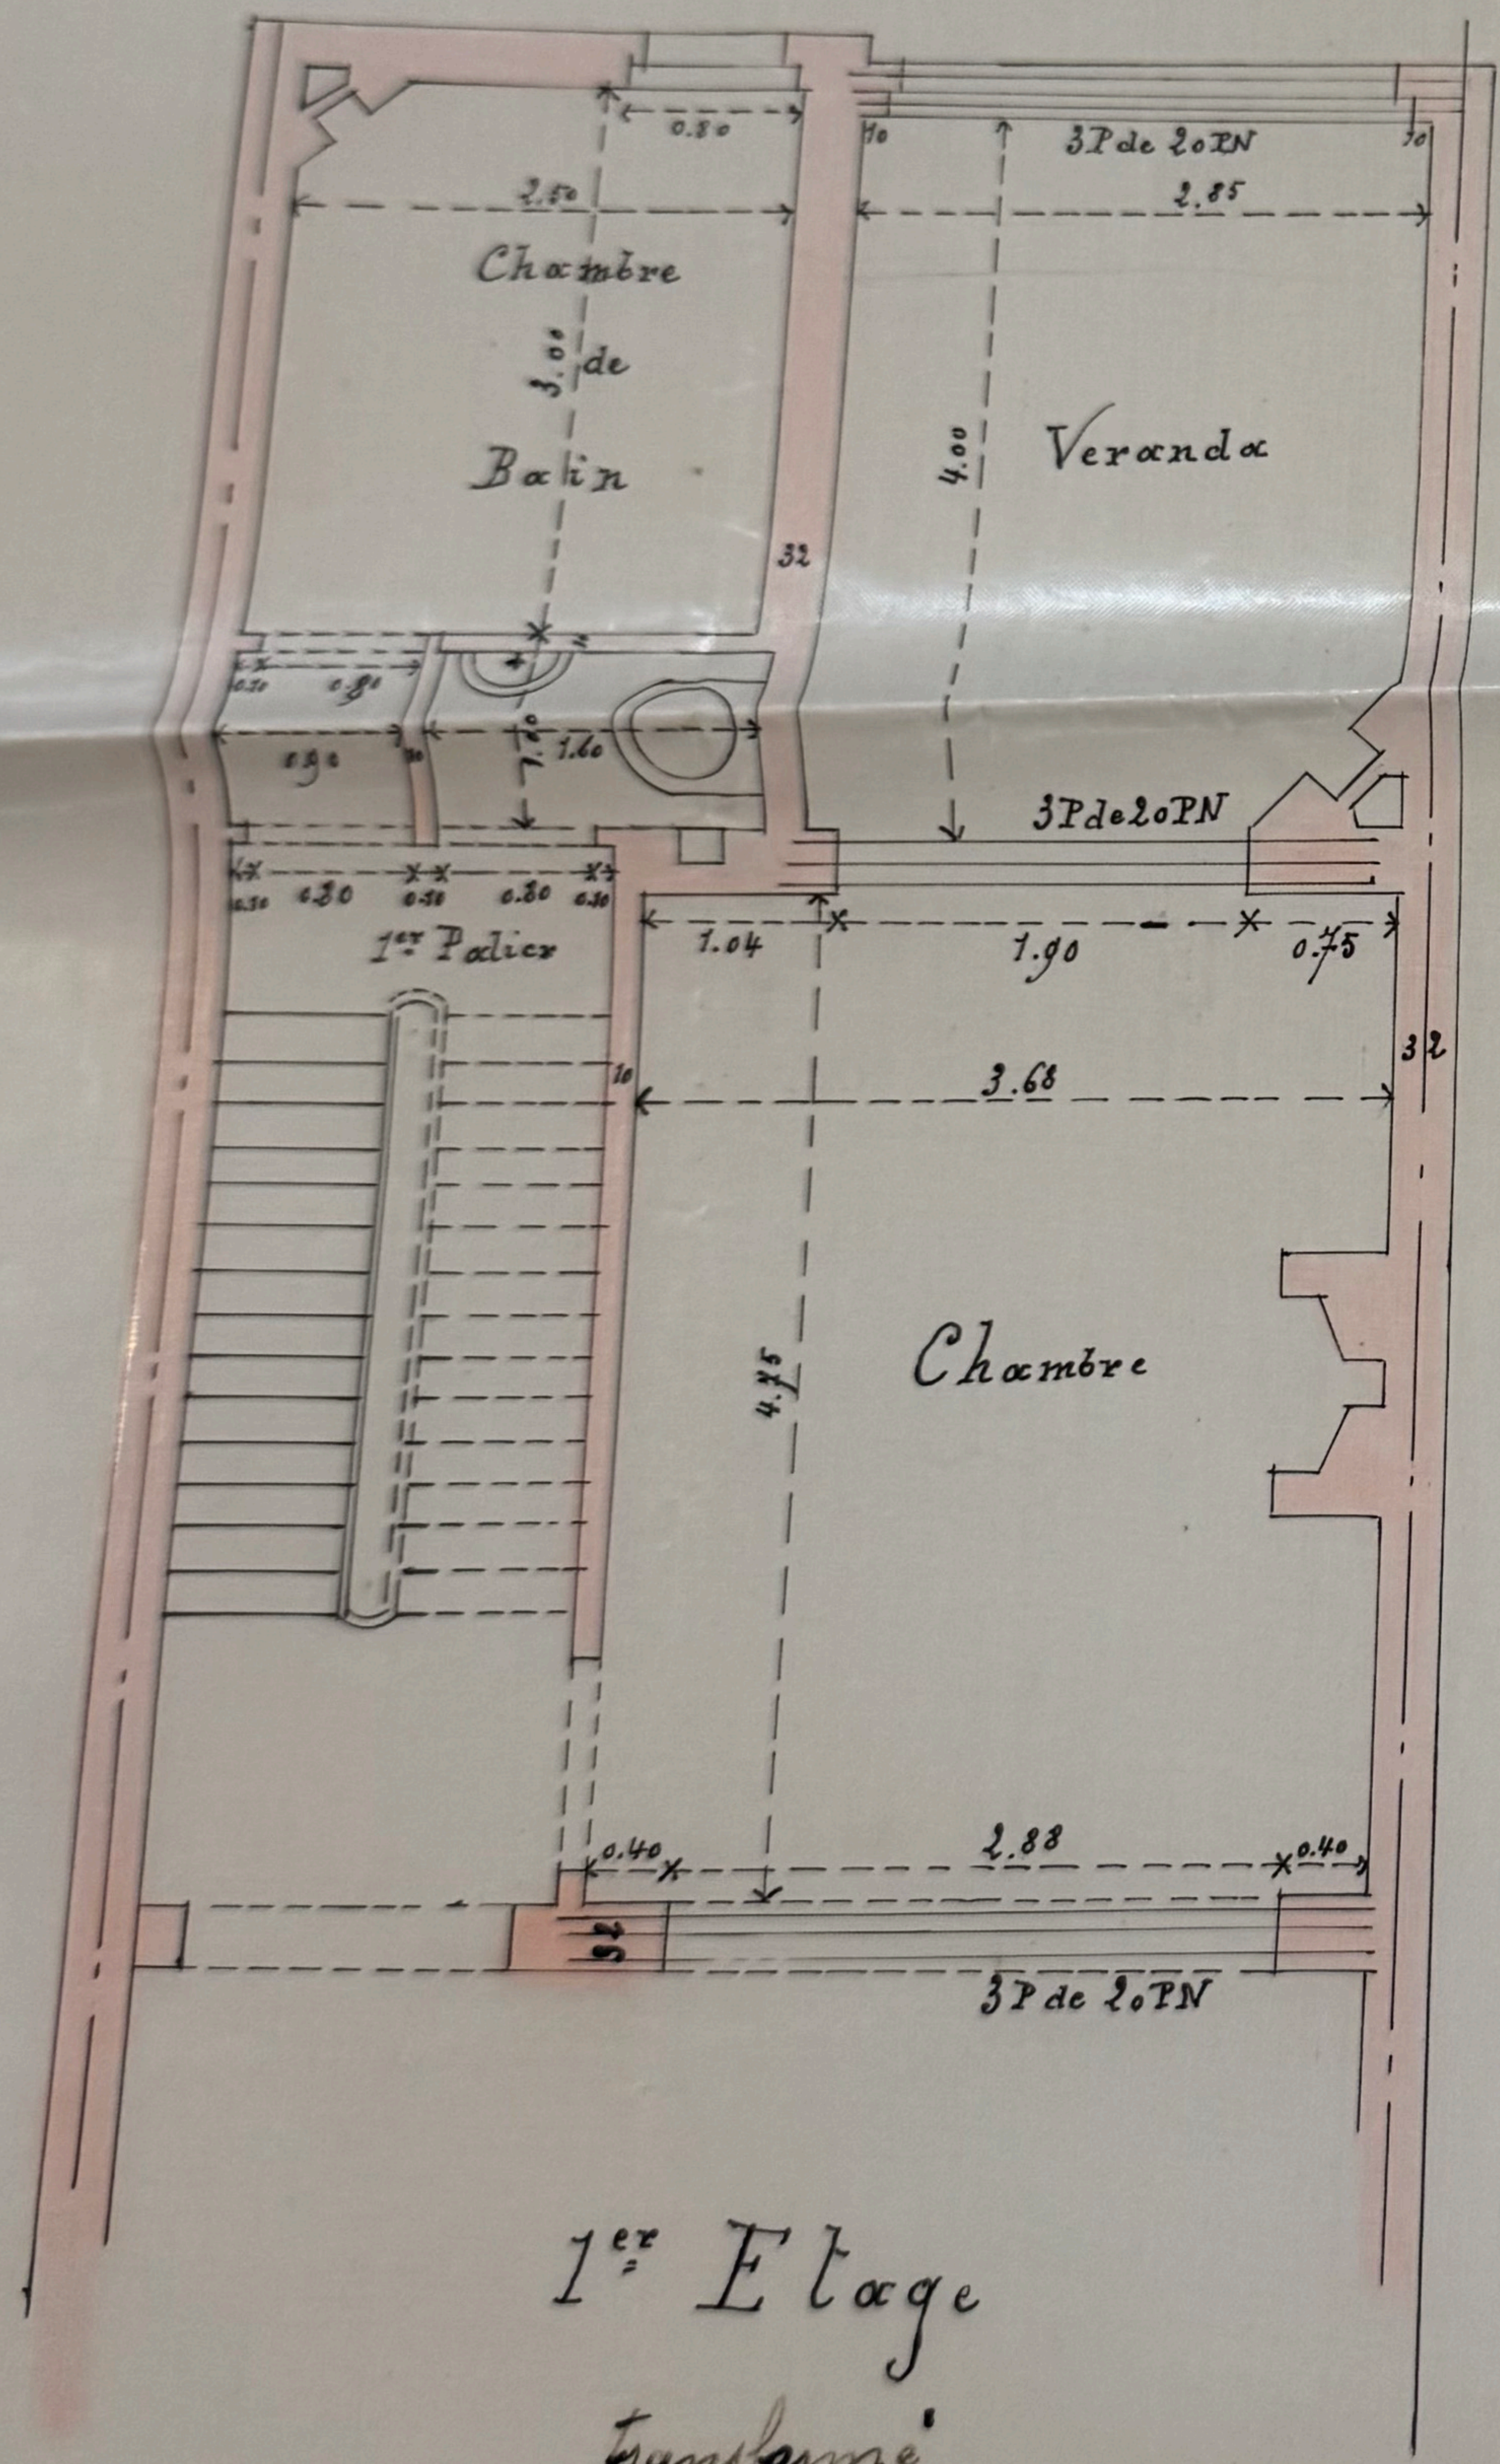

Bestens

1er Etage transformé