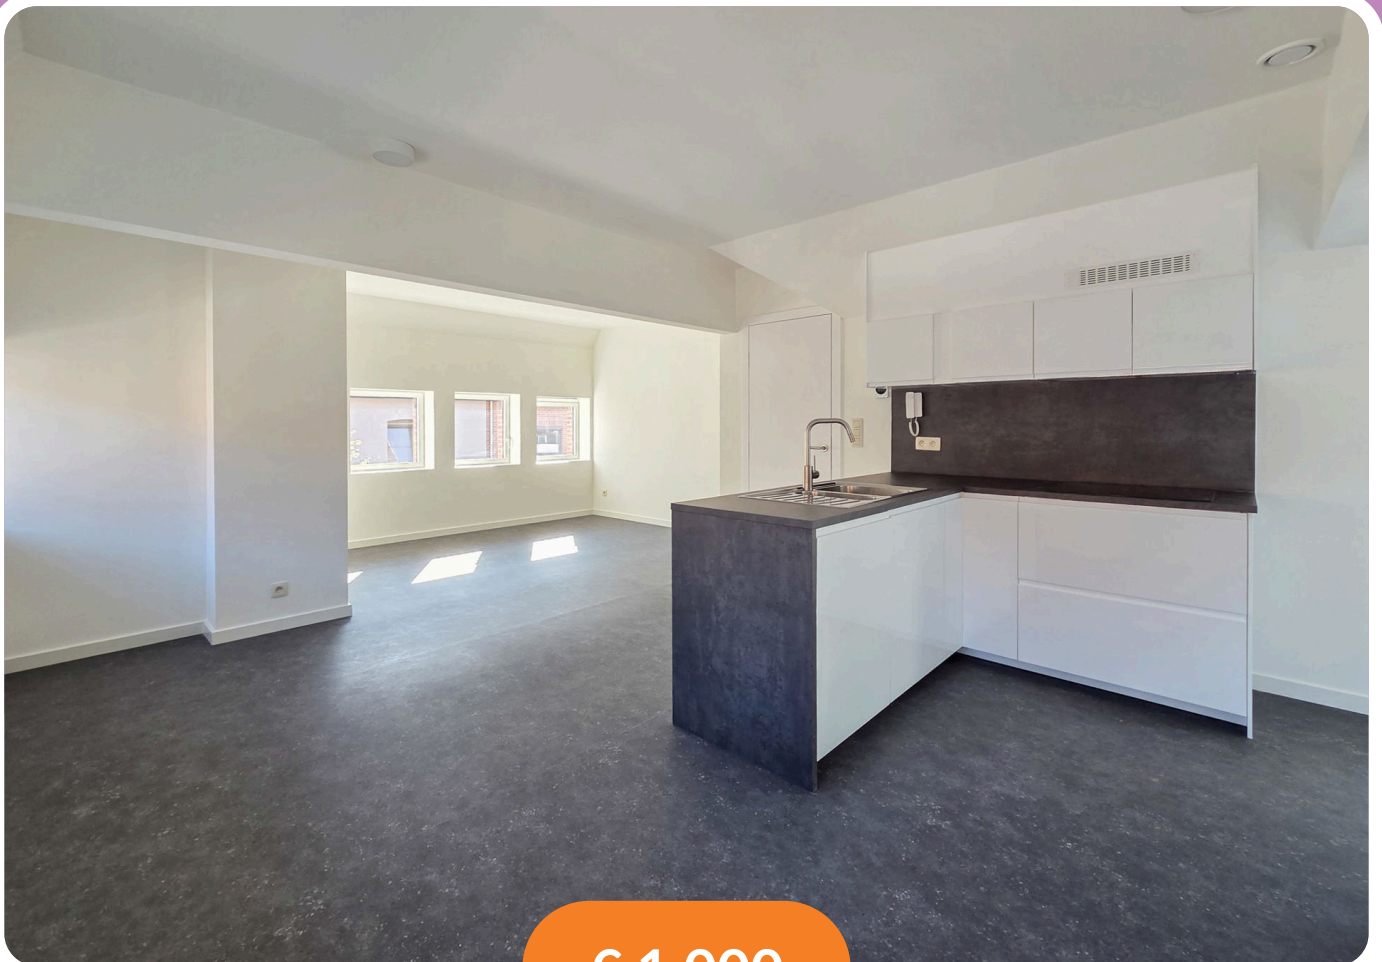

JULIMMO

€ 1.000

Appartement

 Lindestraat 23 verdiep 1, 2880 Bornem

2

1

94m²

Yordi Peeters

 0473761807

 yordi@julimmo.be

Foto's

Details

FINANCIIEEL

Prijs	€ 1.000
Beschikbaarheid	onmiddellijk

HOOFDKENMERKEN

Bewoonbare oppervlakte	94m ²
Bestemming gebouw	privé - meerdere gezinnen
Staat	Hernieuwd

INDELING

Woonkamer	23m ²
Keuken	12m ²
Berging	2m ²
Slaapkamer 1	11m ²
Slaapkamer 2	6m ²

ENERGIE

EPC-Klasse	A
Type ramen	aluminium
Dubbel glas	ja
Type verwarming	gas cv
Renovatieverplichting	Nee

STEDENBOUWKUNDIGE INFO