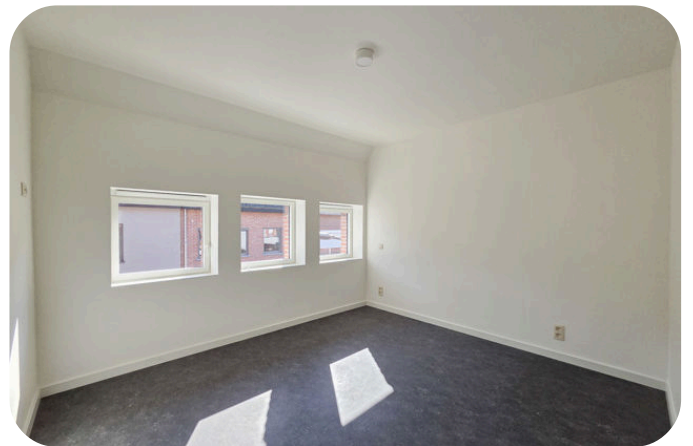

Foto's

Details

FINANCIIEEL

Prijs	€ 1.000
Beschikbaarheid	onmiddellijk

HOOFDKENMERKEN

Bewoonbare oppervlakte	94m²
Bestemming gebouw	privé - meerdere gezinnen
Staat	Hernieuwd

TERREIN & GEBOUW

Terras	ja

GARAGES / PARKING

Parking	ja
Parking (buiten)	ja

COMFORT

Type keuken	volledig geïnstalleerd
Zwembad	Nee
Slaapkamers	2
Badkamers	1
Toiletten	1

AANSLUITINGEN

Aansluiting water	ja
Elektriciteit	ja
Water	ja

INDELING

Woonkamer	23m²
Keuken	12m²
Berging	2m²
Slaapkamer 1	11m²
Slaapkamer 2	6m²

ENERGIE

EPC-Klasse	A
Type ramen	aluminium
Dubbel glas	ja
Type verwarming	gas cv
Renovatieverplichting	Nee