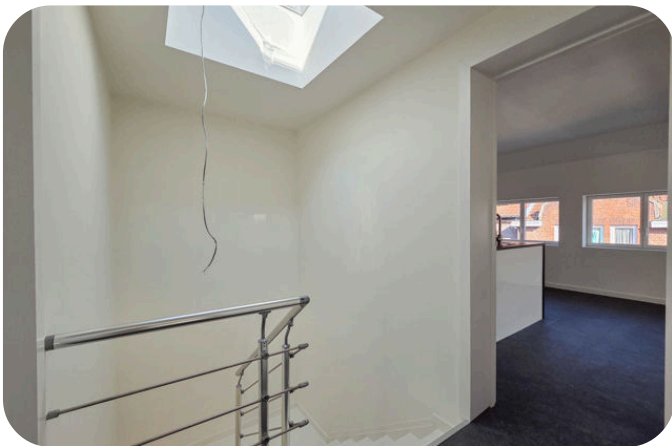

Foto's

Details

FINANCIIEEL

Prijs	€ 1.000
Beschikbaarheid	onmiddellijk

HOOFDKENMERKEN

Bewoonbare oppervlakte	94m²
Bestemming gebouw	privé - meerdere gezinnen
Staat	Hernieuwd

TERREIN & GEBOUW

Terras	ja

GARAGES / PARKING

Parking	ja
Parking (buiten)	ja

COMFORT

Type keuken	volledig geïnstalleerd
Zwembad	Nee
Slaapkamers	2
Badkamers	1
Toiletten	1

AANSLUITINGEN

Aansluiting water	ja
Elektriciteit	ja
Water	ja

INDELING

Woonkamer	23m²
Keuken	12m²
Berging	2m²
Slaapkamer 1	11m²
Slaapkamer 2	6m²

ENERGIE

EPC-Klasse	A
Type ramen	aluminium
Dubbel glas	ja
Type verwarming	gas cv
Renovatieverplichting	Nee