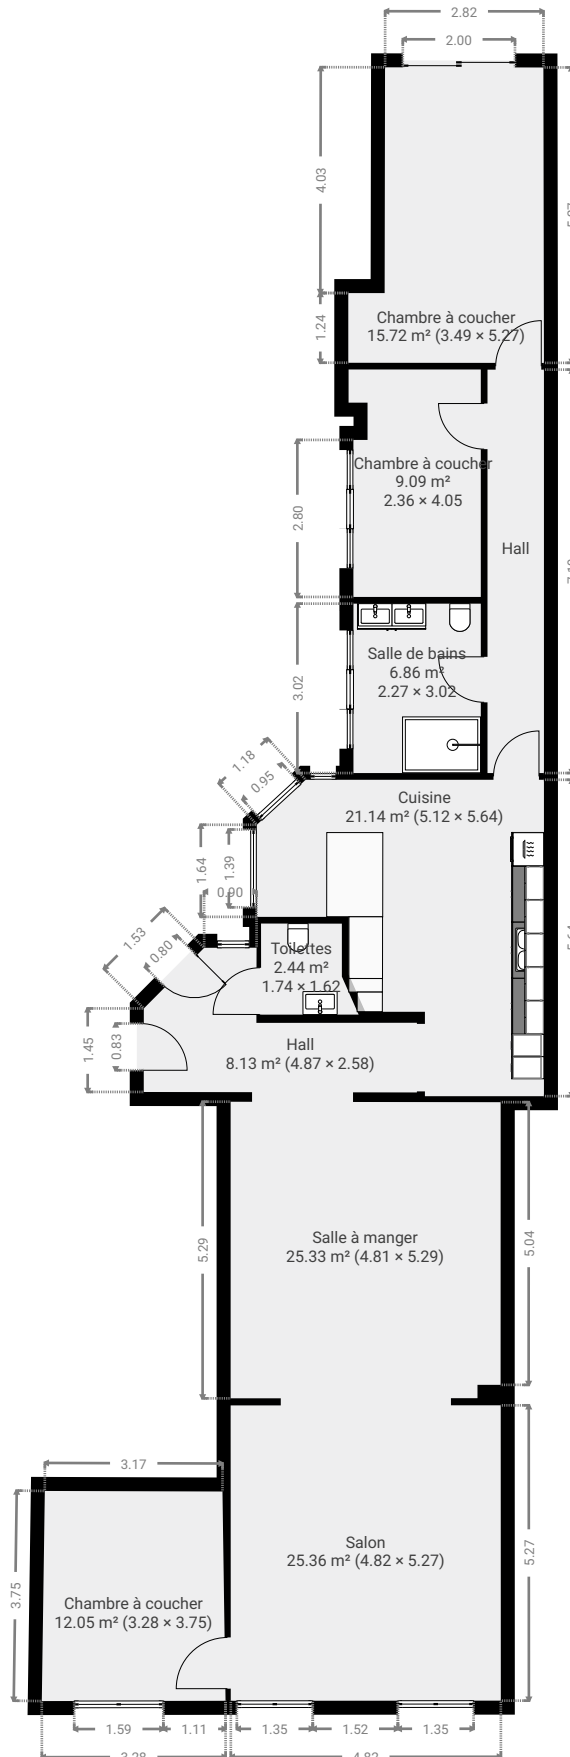

Grand'Rue, 97 - 6200 Châtelet - REZ

Grand'Rue, 97, 6200 Châtelet, Région wallonne, BE

SURFACE TOTALE : 133.29 m² • SURFACE HABITABLE : 133.29 m² • ÉTAGES : 1 • PIÈCES : 10

▼ Rez-de-chaussée

SURFACE TOTALE : 133.29 m² • SURFACE HABITABLE : 133.29 m² • PIÈCES : 10

CE PLAN EST FOURNI EN L'ETAT SANS GARANTIE D'AUCUNE SORTE. SENSOPIA N'ACCORDE AUCUNE GARANTIE, Y COMPRIS, SANS S'Y LIMITER, DES GARANTIES QUANT À LA QUALITÉ ET À LA PRÉCISION DES DIMENSIONS.