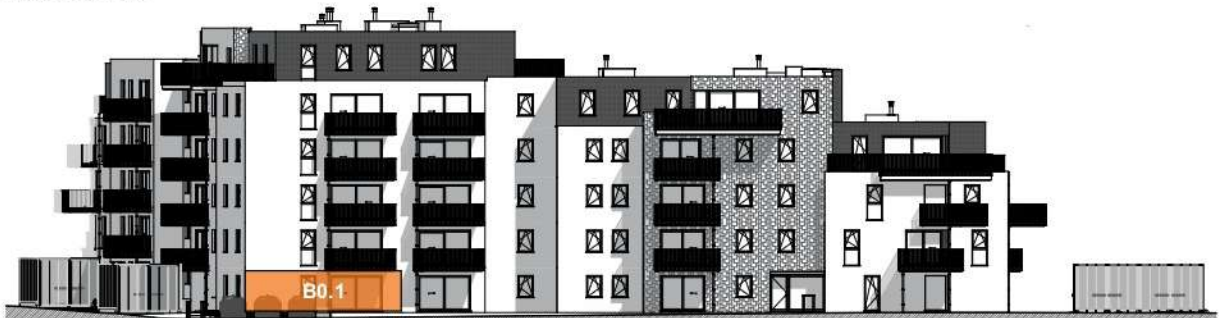

TOURNAI - PLAINE DES MANOEUVRES

LOT
B0.1

Appartement

2 chambres - superficie : ± 86 m² - Jardin - Rez

Plan général

Façade latérale gauche

Façade avant

Façade arrière

Façade latérale droite

Façades

LOT BO.1

Vue en plan