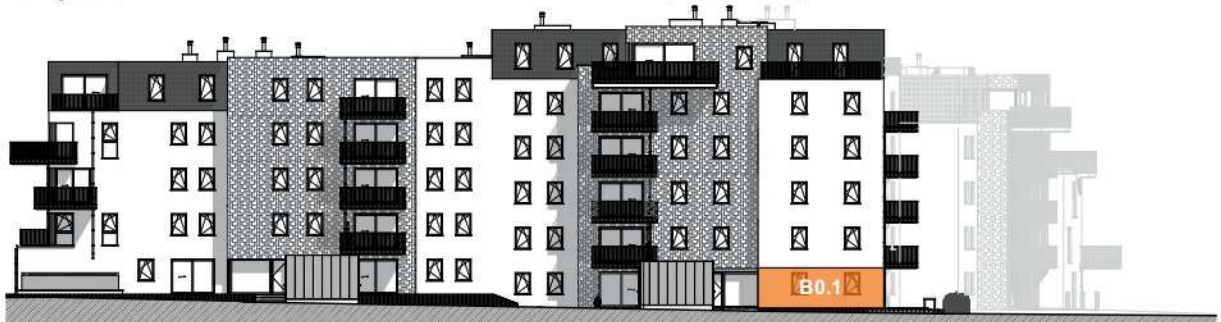

TOURNAI - PLAINE DES MANOEUVRES

LOT
B0.1

Appartement

2 chambres - superficie : ± 86 m² - Jardin - Rez

Plan général

Façade latérale gauche

Façade avant

Façade arrière

Façade latérale droite

Façades

LOT BO.1

Vue en plan