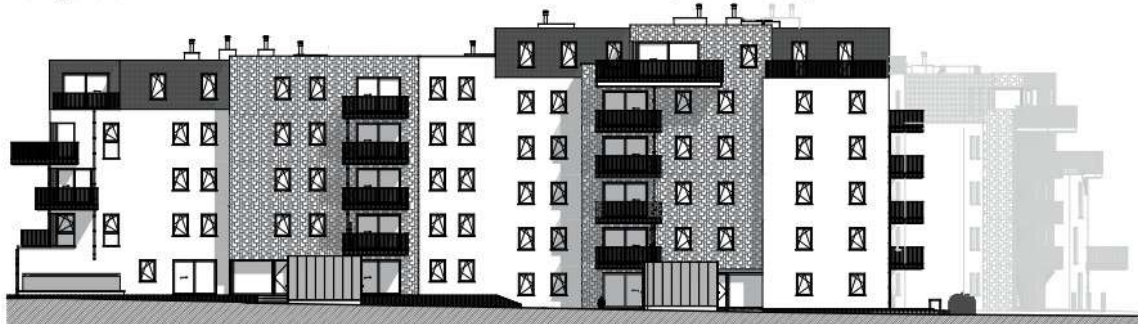

## Appartement

2 chambres - superficie : ± 93 m<sup>2</sup> - Jardin - Rez

Plan général

Façade latérale gauche

Façade avant

Façade arrière

Façade latérale droite

Façades

# LOT B0.2

Vue en plan