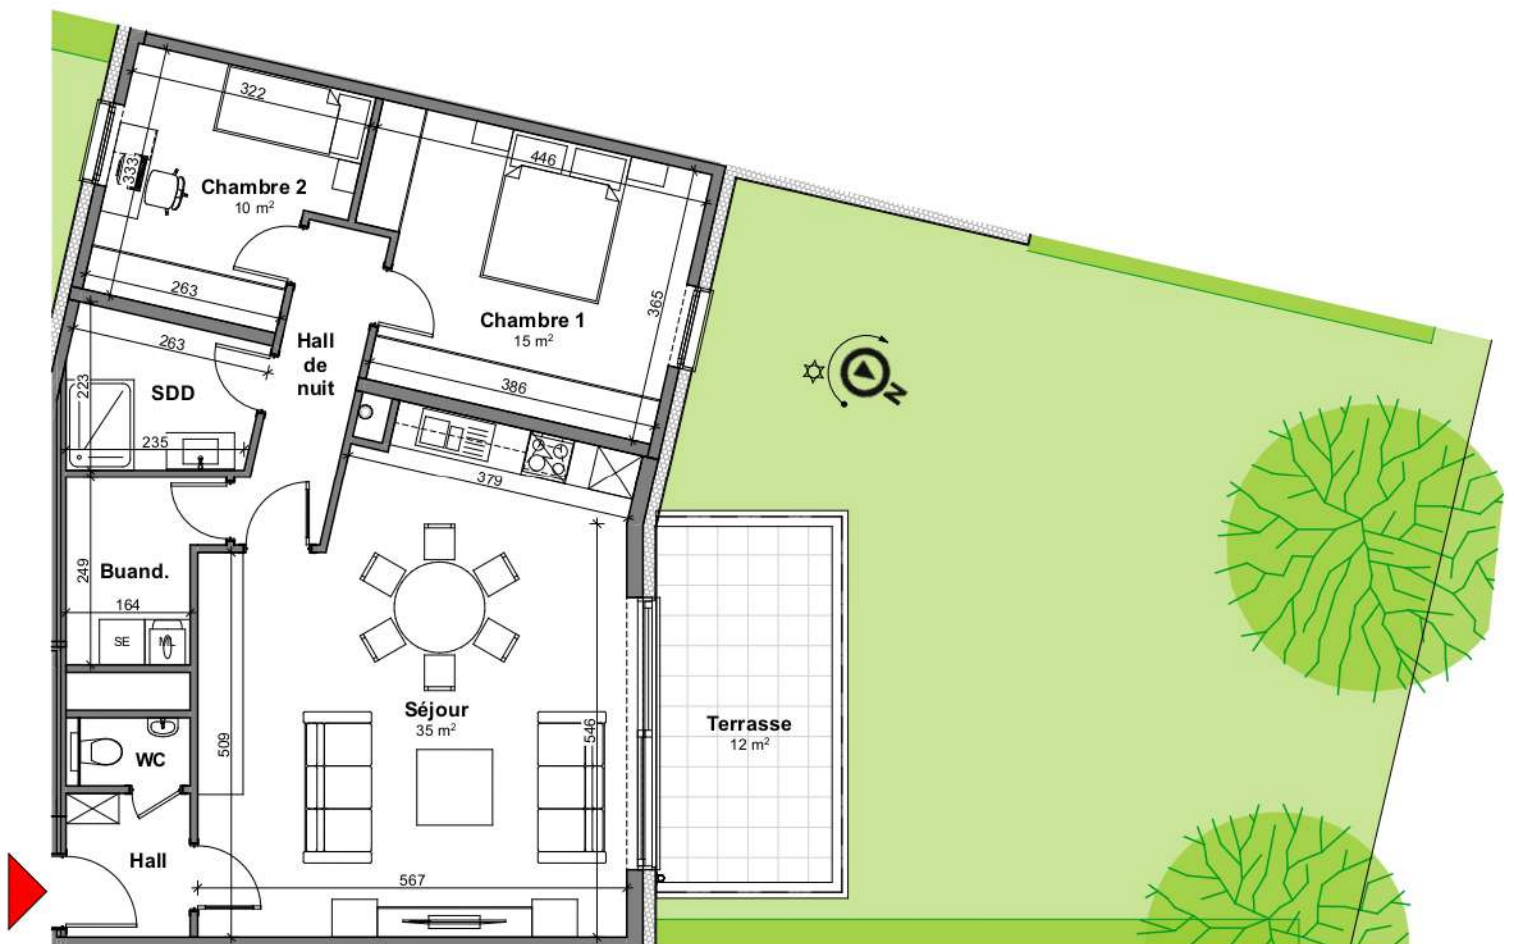

## Appartement

2 chambres - superficie : ± 93 m<sup>2</sup> - Jardin - Rez

Plan général

Façade latérale gauche

Façade avant

Façade arrière

Façade latérale droite

Façades

# LOT B0.2

Vue en plan