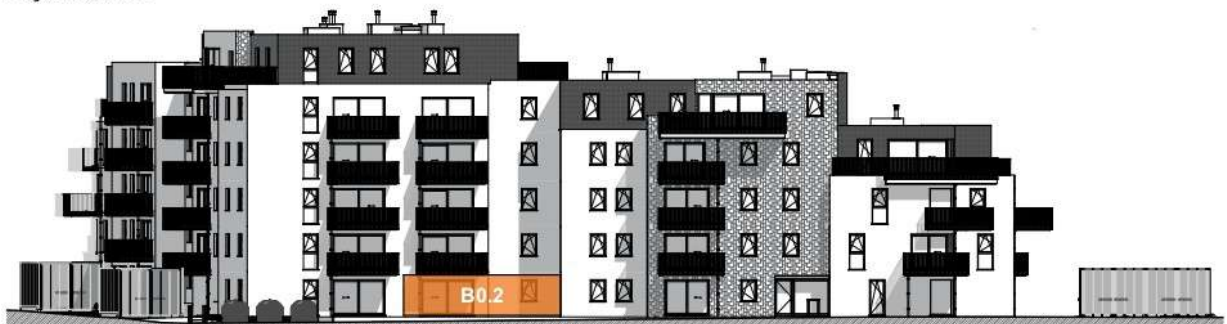

## Appartement

2 chambres - superficie : ± 93 m<sup>2</sup> - Jardin - Rez

Plan général

Façade latérale gauche

Façade avant

Façade arrière

Façade latérale droite

Façades

# LOT B0.2

Vue en plan