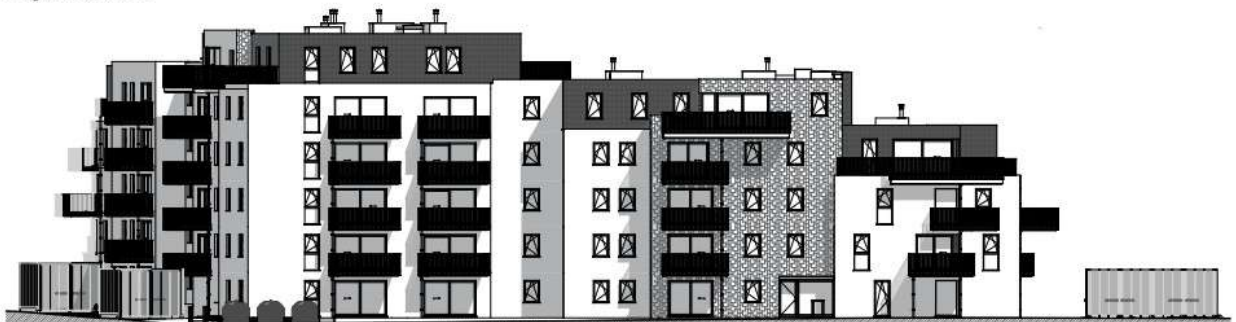

TOURNAI - PLAINE DES MANOEUVRES

LOT B0.3

Appartement

1 chambre - superficie : ± 67 m² - Jardin - Rez

Plan général

Façade latérale gauche

Façade avant

Façade arrière

Façade latérale droite

Façades

LOT B0.3

Vue en plan