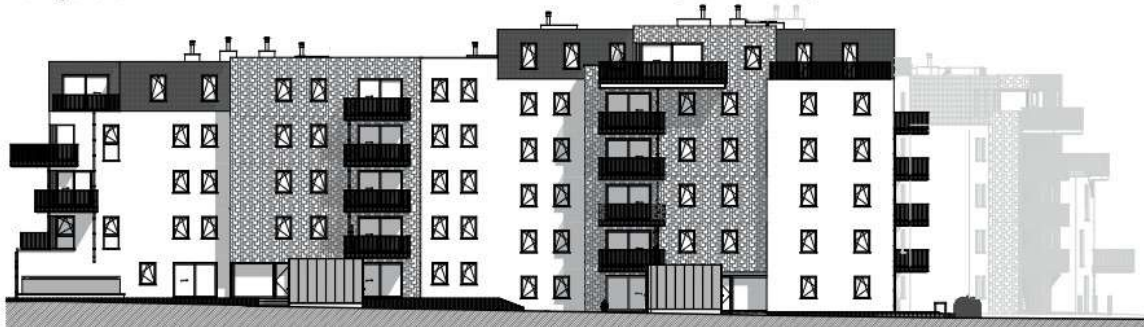

TOURNAI - PLAINE DES MANOEUVRES

LOT B0.3

Appartement

1 chambre - superficie : ± 67 m² - Jardin - Rez

Plan général

Façade latérale gauche

Façade avant

Façade arrière

Façade latérale droite

Façades

LOT B0.3

Vue en plan