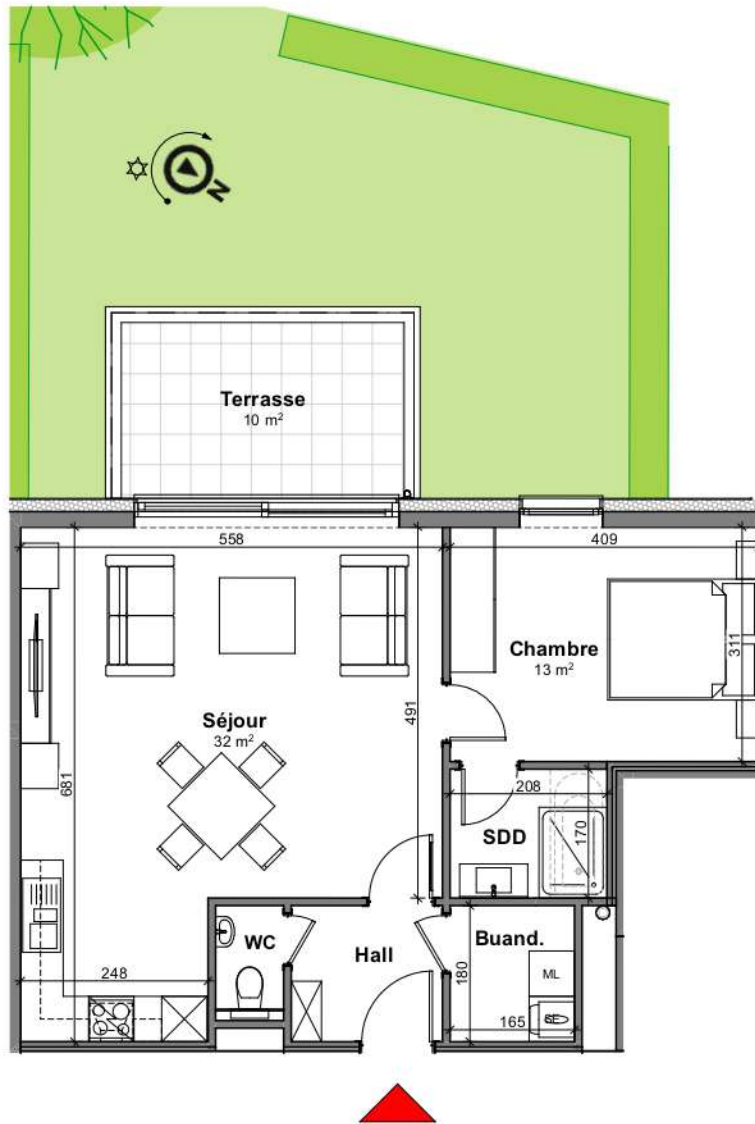

TOURNAI - PLAINE DES MANOEUVRES

LOT B0.3

Appartement

1 chambre - superficie : ± 67 m² - Jardin - Rez

Plan général

Façade latérale gauche

Façade avant

Façade arrière

Façade latérale droite

Façades

LOT B0.3

Vue en plan