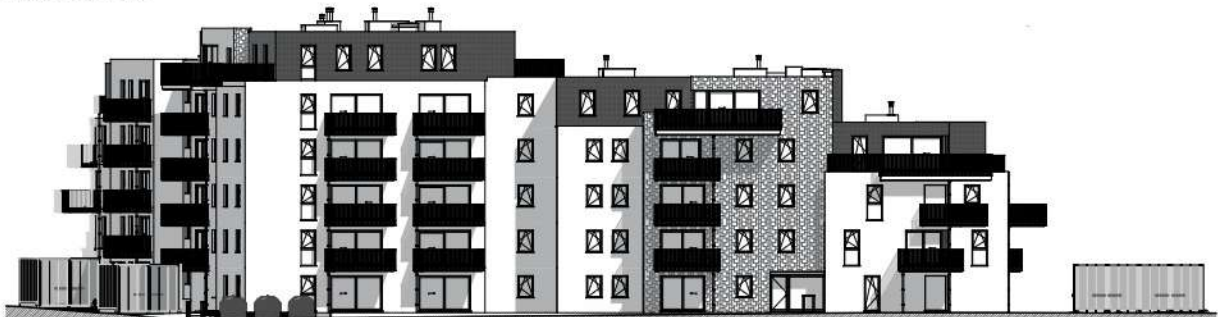

TOURNAI - PLAINE DES MANOEUVRES

LOT **Appartement**

B0.4 2 chambres - superficie : ± 85 m² - Jardin - Rez

Plan général

Façade latérale gauche

Façade avant

Façade arrière

Façade latérale droite

Façades

LOT BO.4

Vue en plan