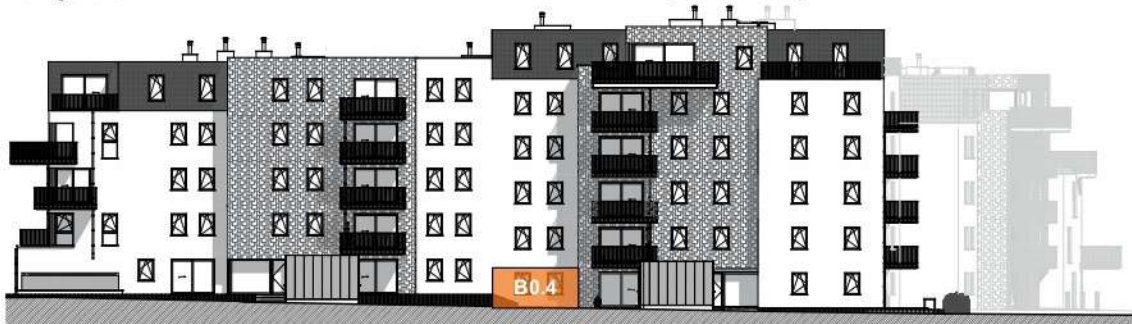

TOURNAI - PLAINE DES MANOEUVRES

LOT **Appartement**

B0.4 2 chambres - superficie : ± 85 m² - Jardin - Rez

Plan général

Façade latérale gauche

Façade avant

Façade arrière

Façade latérale droite

Façades

LOT BO.4

Vue en plan