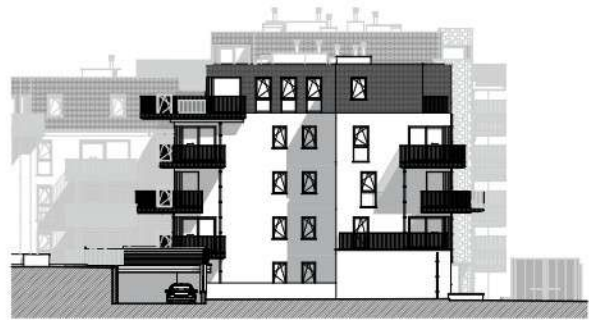

TOURNAI - PLAINE DES MANOEUVRES

LOT **Appartement**

B0.4 2 chambres - superficie : ± 85 m² - Jardin - Rez

Plan général

Façade latérale gauche

Façade avant

Façade arrière

Façade latérale droite

Façades

LOT BO.4

Vue en plan