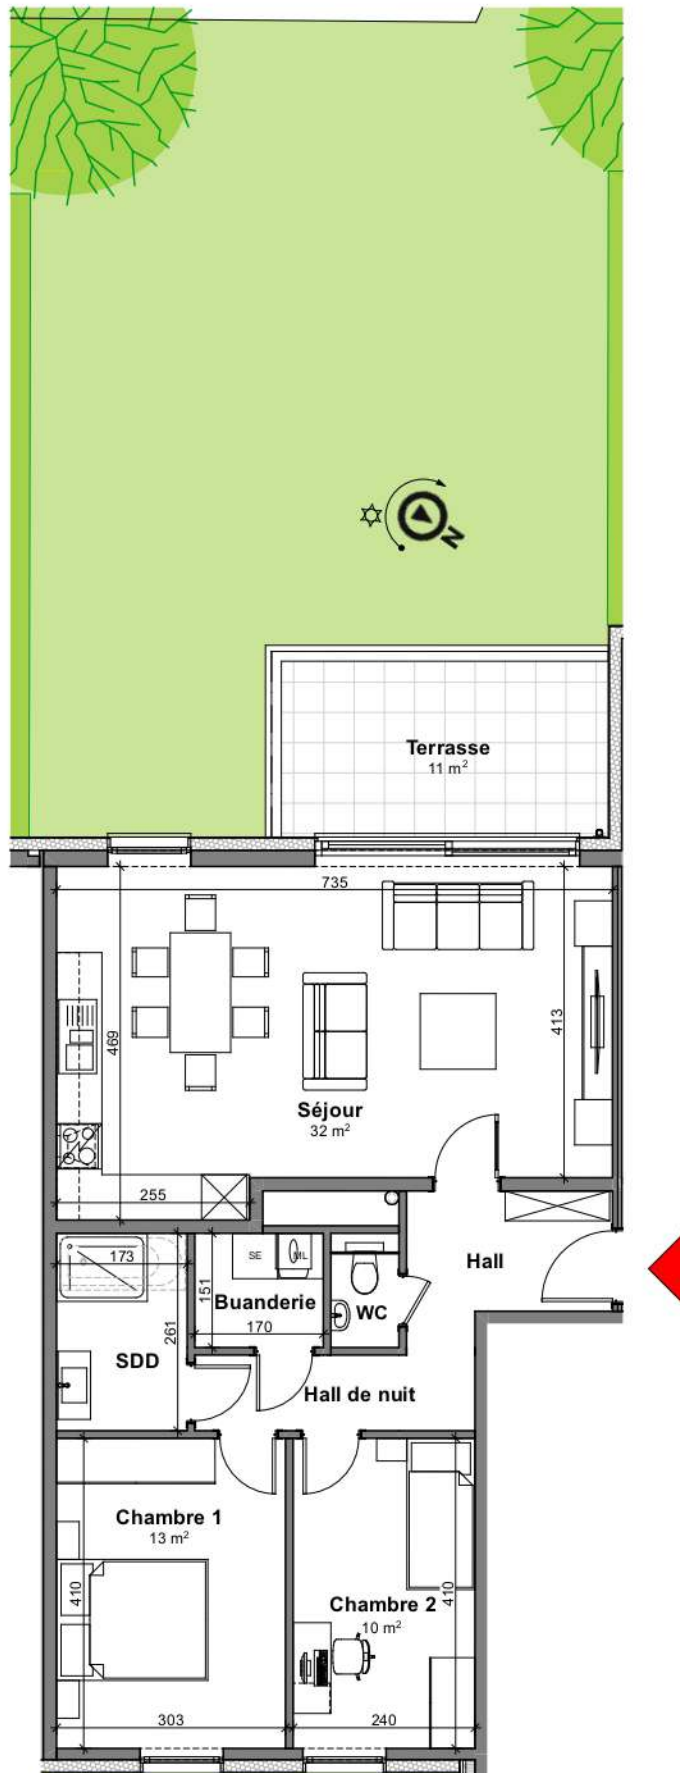

TOURNAI - PLAINE DES MANOEUVRES

LOT **Appartement**

B0.4 2 chambres - superficie : ± 85 m² - Jardin - Rez

Plan général

Façade latérale gauche

Façade avant

Façade arrière

Façade latérale droite

Façades

LOT BO.4

Vue en plan