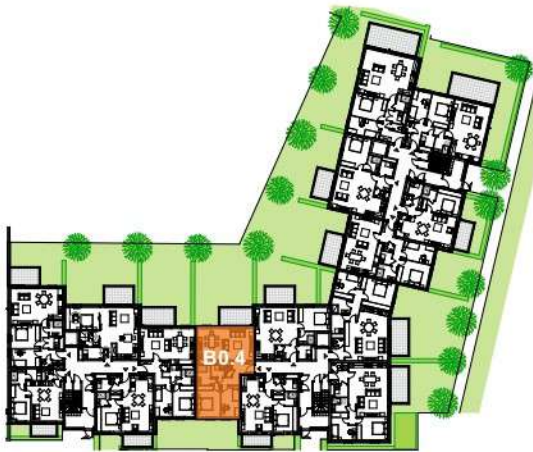

TOURNAI - PLAINE DES MANOEUVRES

LOT **Appartement**

B0.4 2 chambres - superficie : ± 85 m² - Jardin - Rez

Plan général

Façade latérale gauche

Façade avant

Façade arrière

Façade latérale droite

Façades

LOT BO.4

Vue en plan