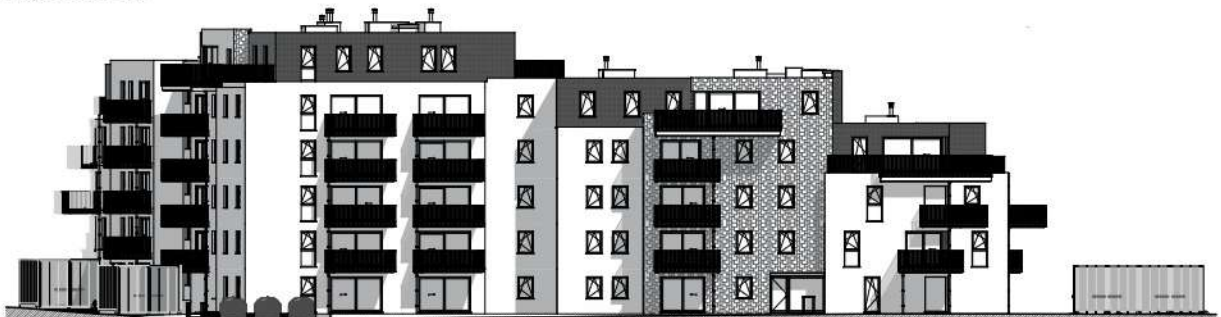

TOURNAI - PLAINE DES MANOEUVRES

LOT
B0.5

Appartement

1 chambre - superficie : $\pm 62 \text{ m}^2$ - Jardin - Rez

Plan général

Façade latérale gauche

Façade avant

Façade arrière

Façade latérale droite

Façades

LOT B0.5

Vue en plan