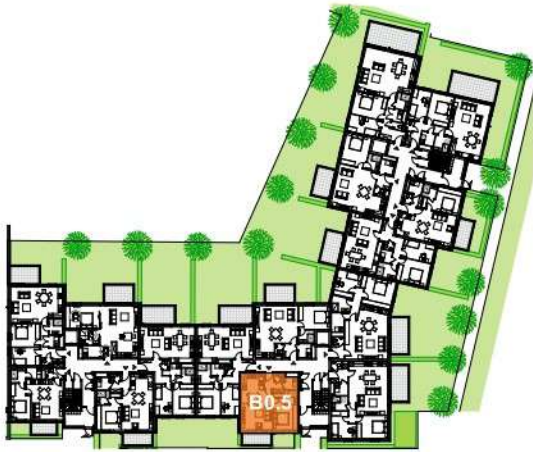

TOURNAI - PLAINE DES MANOEUVRES

LOT
B0.5

Appartement

1 chambre - superficie : $\pm 62 \text{ m}^2$ - Jardin - Rez

Plan général

Façade latérale gauche

Façade avant

Façade arrière

Façade latérale droite

Façades

LOT B0.5

Vue en plan