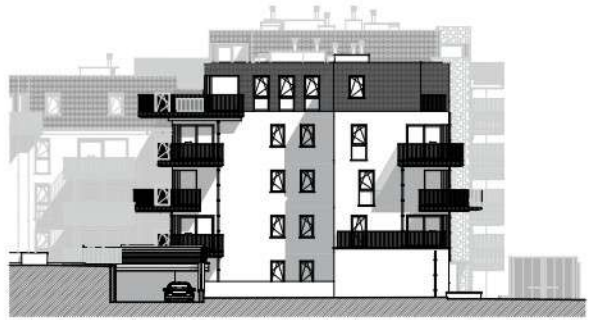

TOURNAI - PLAINE DES MANOEUVRES

LOT
B0.5

Appartement

1 chambre - superficie : $\pm 62 \text{ m}^2$ - Jardin - Rez

Plan général

Façade latérale gauche

Façade avant

Façade arrière

Façade latérale droite

Façades

LOT B0.5

Vue en plan