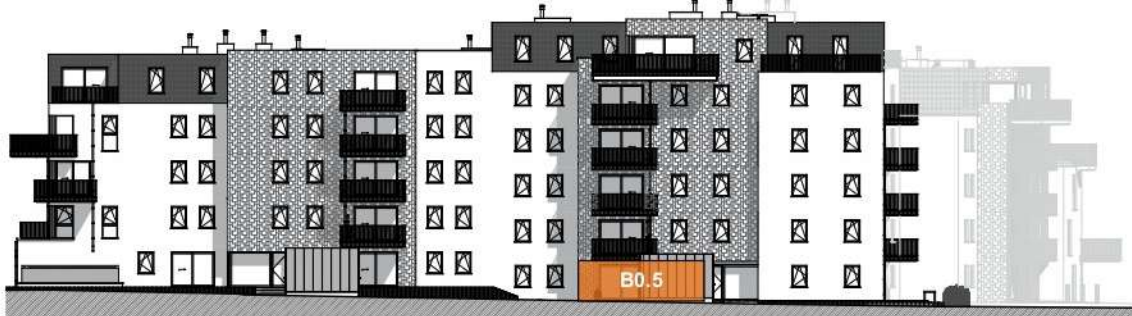

TOURNAI - PLAINE DES MANOEUVRES

LOT
B0.5

Appartement

1 chambre - superficie : $\pm 62 \text{ m}^2$ - Jardin - Rez

Plan général

Façade latérale gauche

Façade avant

Façade arrière

Façade latérale droite

Façades

LOT B0.5

Vue en plan