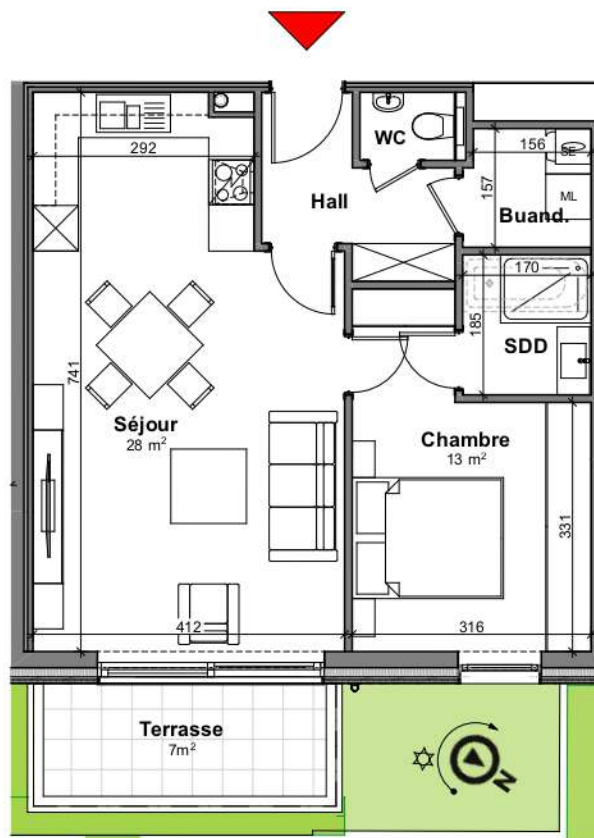

TOURNAI - PLAINE DES MANOEUVRES

LOT
B0.5

Appartement

1 chambre - superficie : $\pm 62 \text{ m}^2$ - Jardin - Rez

Plan général

Façade latérale gauche

Façade avant

Façade arrière

Façade latérale droite

Façades

LOT B0.5

Vue en plan