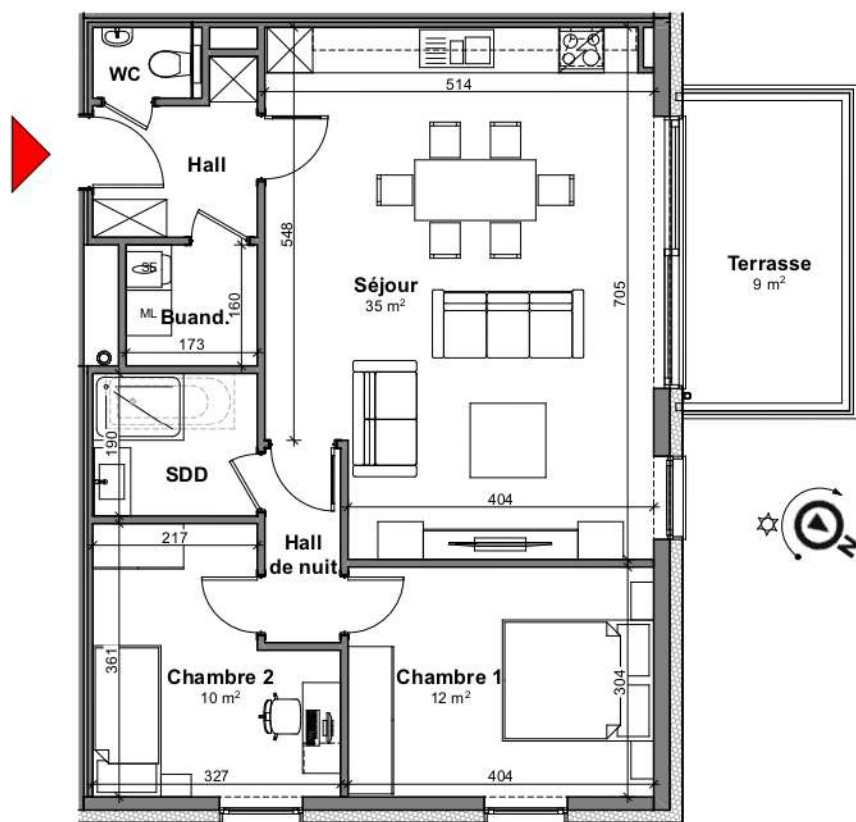

TOURNAI - PLAINE DES MANOEUVRES

**LOT
B1.1**

Appartement

2 chambres - superficie : ± 86 m² - 1^{er} étage

Plan général

Façade latérale gauche

Façade avant

Façade arrière

Façade latérale droite

Façades

LOT B1.1

Vue en plan