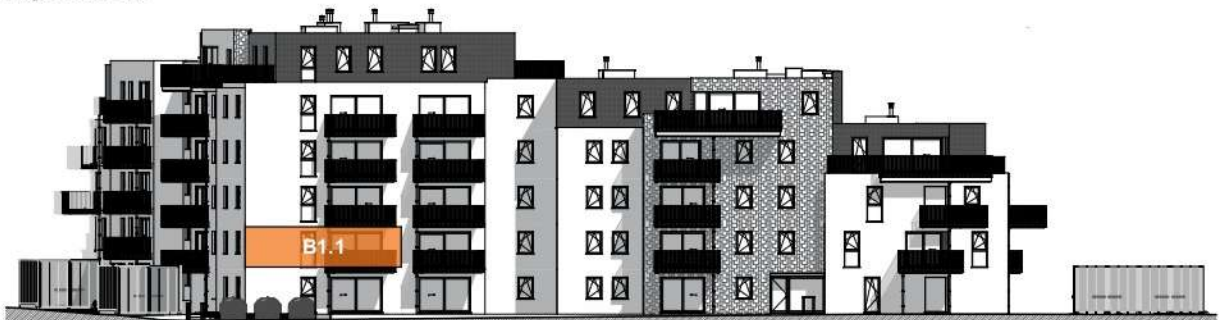

TOURNAI - PLAINE DES MANOEUVRES

**LOT
B1.1**

Appartement

2 chambres - superficie : ± 86 m² - 1^{er} étage

Plan général

Façade latérale gauche

Façade avant

Façade arrière

Façade latérale droite

Façades

LOT B1.1

Vue en plan