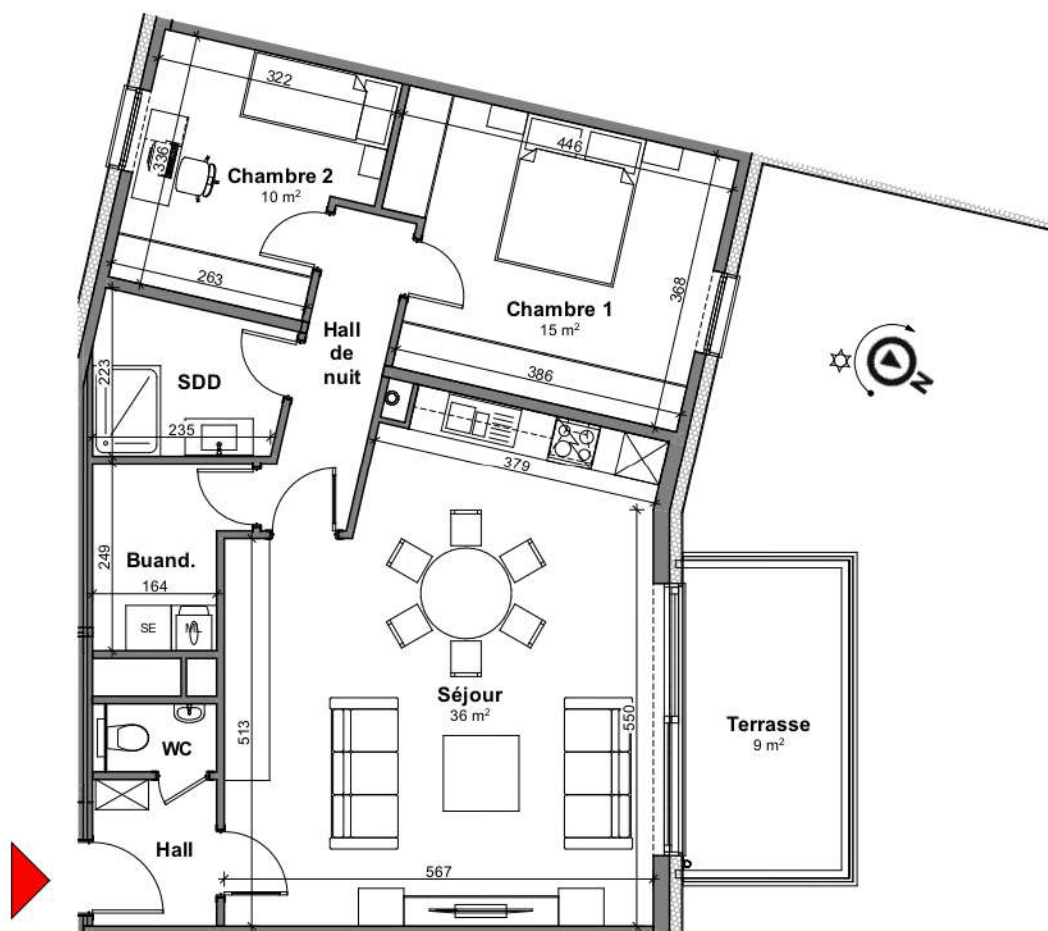

TOURNAI - PLAINE DES MANOEUVRES

**LOT
B1.2**

Appartement

2 chambres - superficie : ± 93 m² - 1^{er} étage

Plan général

Façade latérale gauche

Façade avant

Façade arrière

Façade latérale droite

Façades

LOT B1.2

Vue en plan