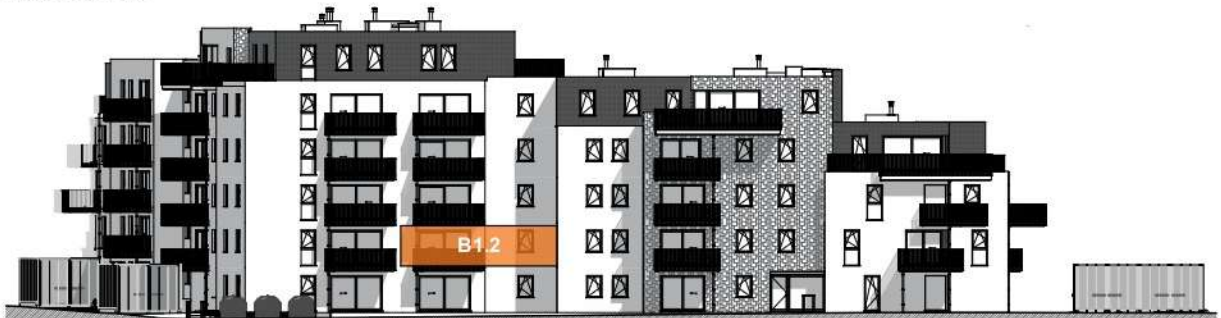

TOURNAI - PLAINE DES MANOEUVRES

**LOT
B1.2**

Appartement

2 chambres - superficie : ± 93 m² - 1^{er} étage

Plan général

Façade latérale gauche

Façade avant

Façade arrière

Façade latérale droite

Façades

LOT B1.2

Vue en plan