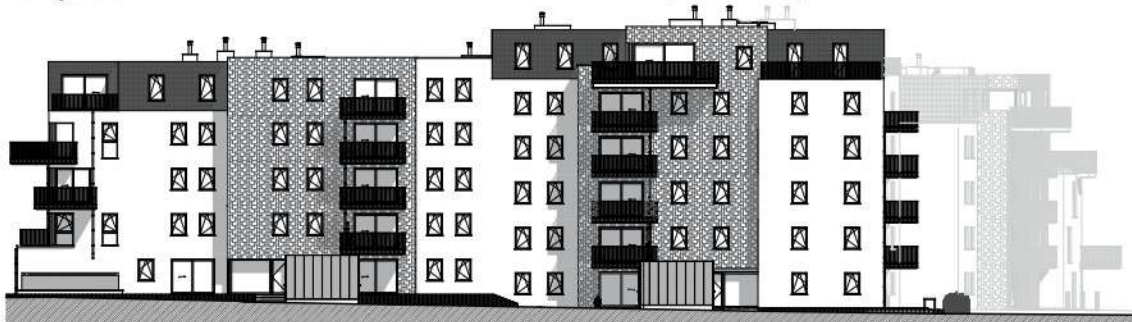

TOURNAI - PLAINE DES MANOEUVRES

**LOT
B1.2**

Appartement

2 chambres - superficie : ± 93 m² - 1^{er} étage

Plan général

Façade latérale gauche

Façade avant

Façade arrière

Façade latérale droite

Façades

LOT B1.2

Vue en plan