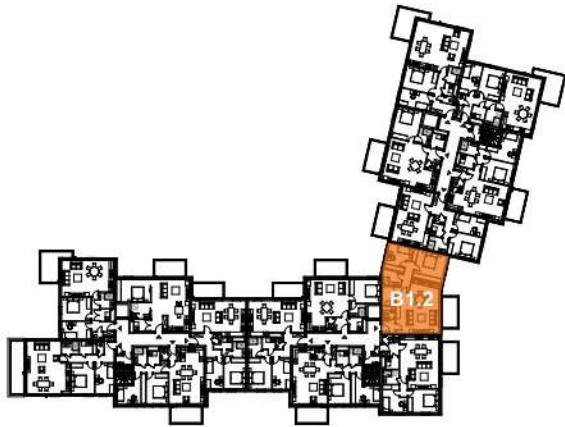

TOURNAI - PLAINE DES MANOEUVRES

**LOT
B1.2**

Appartement

2 chambres - superficie : ± 93 m² - 1^{er} étage

Plan général

Façade latérale gauche

Façade avant

Façade arrière

Façade latérale droite

Façades

LOT B1.2

Vue en plan