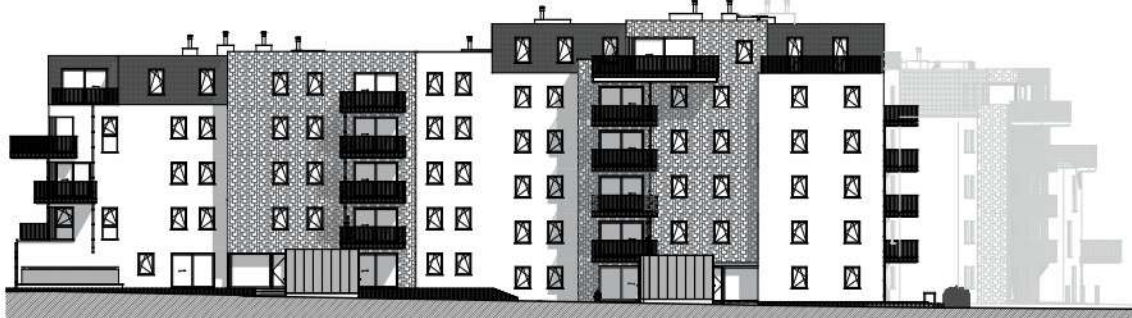

TOURNAI - PLAINE DES MANOEUVRES

LOT
B1.3

Appartement

1 chambre - superficie : ± 67 m² - 1^{er} étage

Plan général

Façade latérale gauche

Façade avant

Façade arrière

Façade latérale droite

Façades

LOT B1.3

Vue en plan