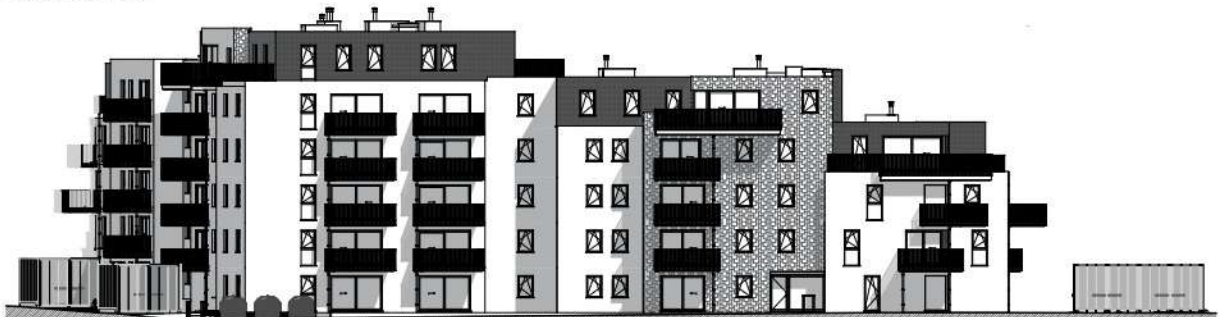

TOURNAI - PLAINE DES MANOEUVRES

LOT
B1.3

Appartement

1 chambre - superficie : ± 67 m² - 1^{er} étage

Plan général

Façade latérale gauche

Façade avant

Façade arrière

Façade latérale droite

Façades

LOT B1.3

Vue en plan