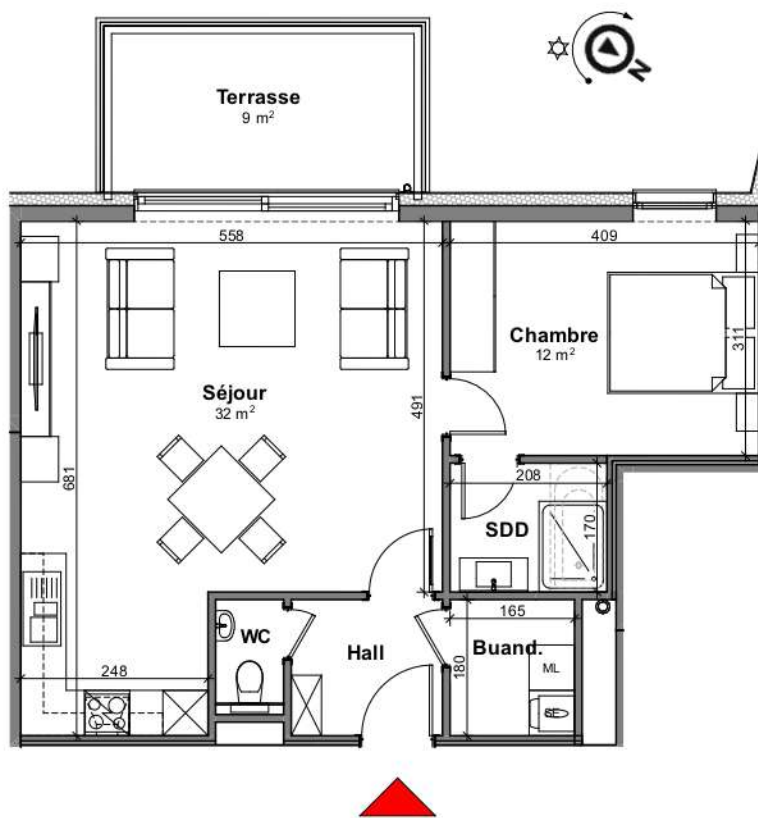

TOURNAI - PLAINE DES MANOEUVRES

LOT
B1.3

Appartement

1 chambre - superficie : ± 67 m² - 1^{er} étage

Plan général

Façade latérale gauche

Façade avant

Façade arrière

Façade latérale droite

Façades

LOT B1.3

Vue en plan