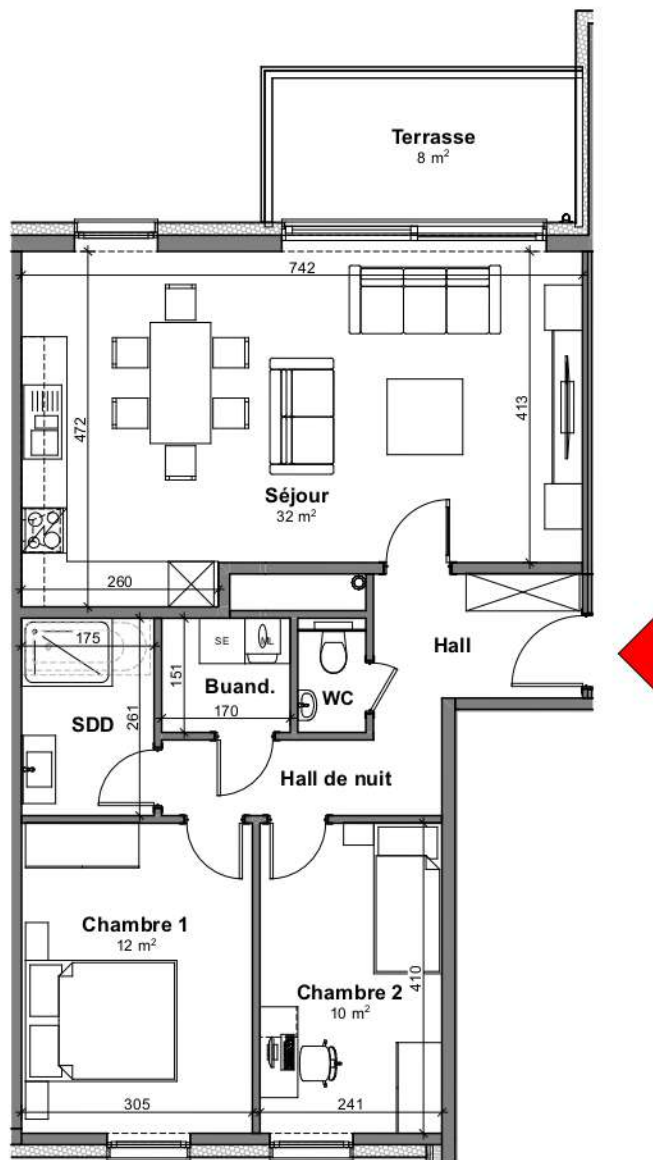

TOURNAI - PLAINE DES MANOEUVRES

**LOT
B1.4**

Appartement

2 chambres - superficie : ± 85 m² - 1^{er} étage

Plan général

Façade latérale gauche

Façade avant

Façade arrière

Façade latérale droite

Façades

LOT B1.4

Vue en plan