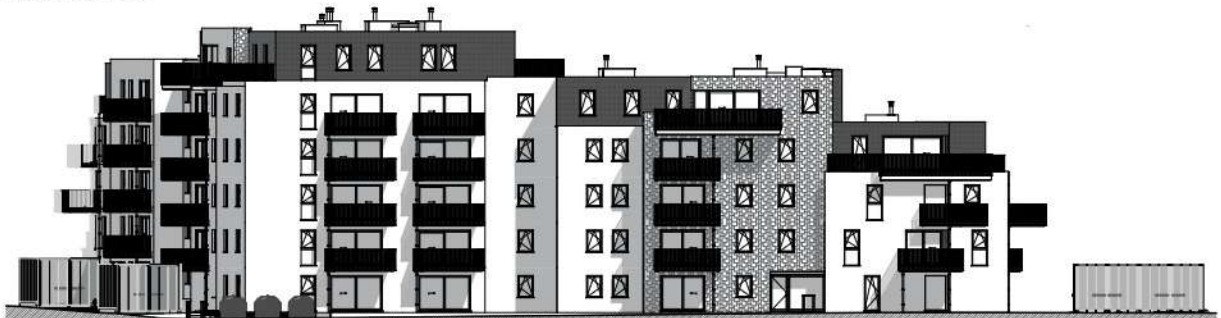

TOURNAI - PLAINE DES MANOEUVRES

**LOT
B1.4**

Appartement

2 chambres - superficie : ± 85 m² - 1^{er} étage

Plan général

Façade latérale gauche

Façade avant

Façade arrière

Façade latérale droite

Façades

LOT B1.4

Vue en plan