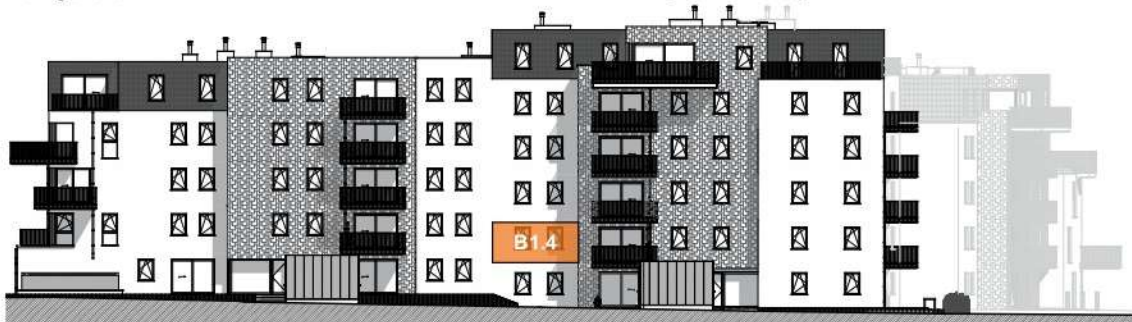

TOURNAI - PLAINE DES MANOEUVRES

**LOT
B1.4**

Appartement

2 chambres - superficie : ± 85 m² - 1^{er} étage

Plan général

Façade latérale gauche

Façade avant

Façade arrière

Façade latérale droite

Façades

LOT B1.4

Vue en plan