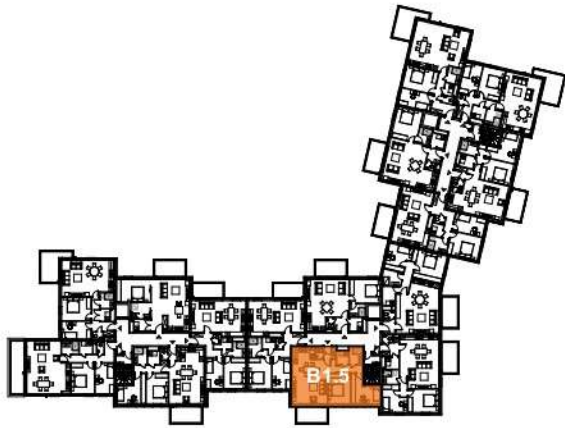

TOURNAI - PLAINE DES MANOEUVRES

**LOT
B1.5**

Appartement

2 chambres - superficie : ± 83 m² - 1^{er} étage

Plan général

Façade latérale gauche

Façade avant

Façade arrière

Façade latérale droite

Façades

LOT B1.5

Vue en plan