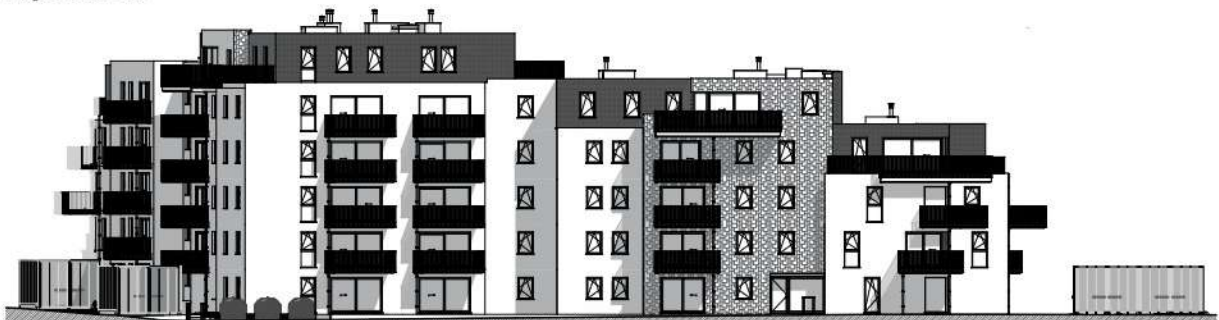

TOURNAI - PLAINE DES MANOEUVRES

**LOT
B1.5**

Appartement

2 chambres - superficie : ± 83 m² - 1^{er} étage

Plan général

Façade latérale gauche

Façade avant

Façade arrière

Façade latérale droite

Façades

LOT B1.5

Vue en plan