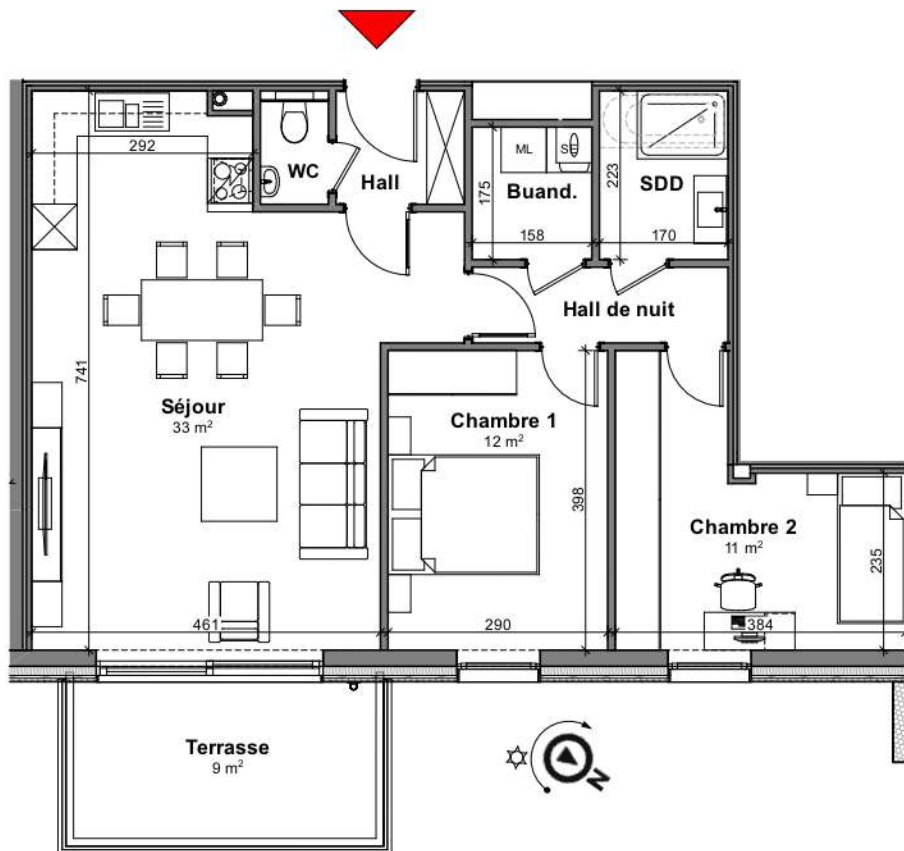

TOURNAI - PLAINE DES MANOEUVRES

**LOT
B1.5**

Appartement

2 chambres - superficie : ± 83 m² - 1^{er} étage

Plan général

Façade latérale gauche

Façade avant

Façade arrière

Façade latérale droite

Façades

LOT B1.5

Vue en plan