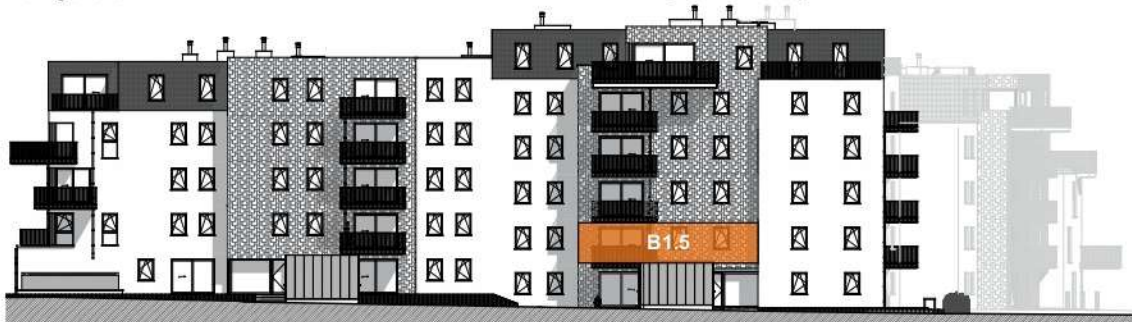

TOURNAI - PLAINE DES MANOEUVRES

**LOT
B1.5**

Appartement

2 chambres - superficie : ± 83 m² - 1^{er} étage

Plan général

Façade latérale gauche

Façade avant

Façade arrière

Façade latérale droite

Façades

LOT B1.5

Vue en plan