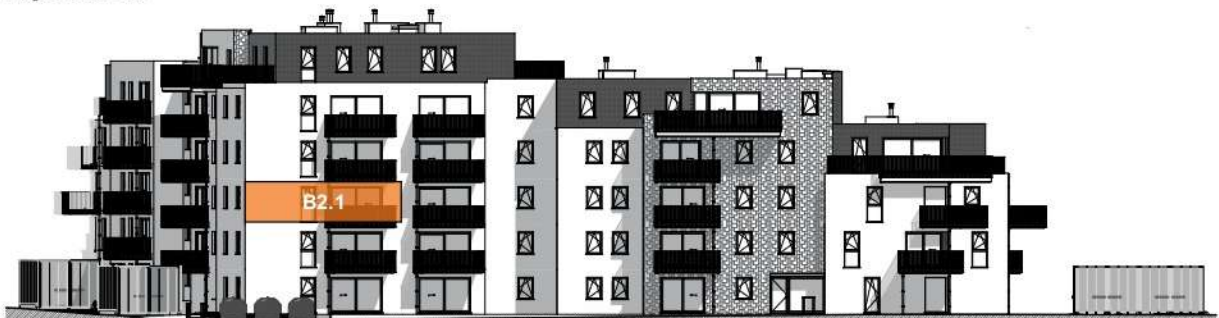

TOURNAI - PLAINE DES MANOEUVRES

**LOT
B2.1**

Appartement

2 chambres - superficie : ± 86 m² - 2^{ème} étage

Plan général

Façade latérale gauche

Façade avant

Façade arrière

Façade latérale droite

Façades

LOT B2.1

Vue en plan