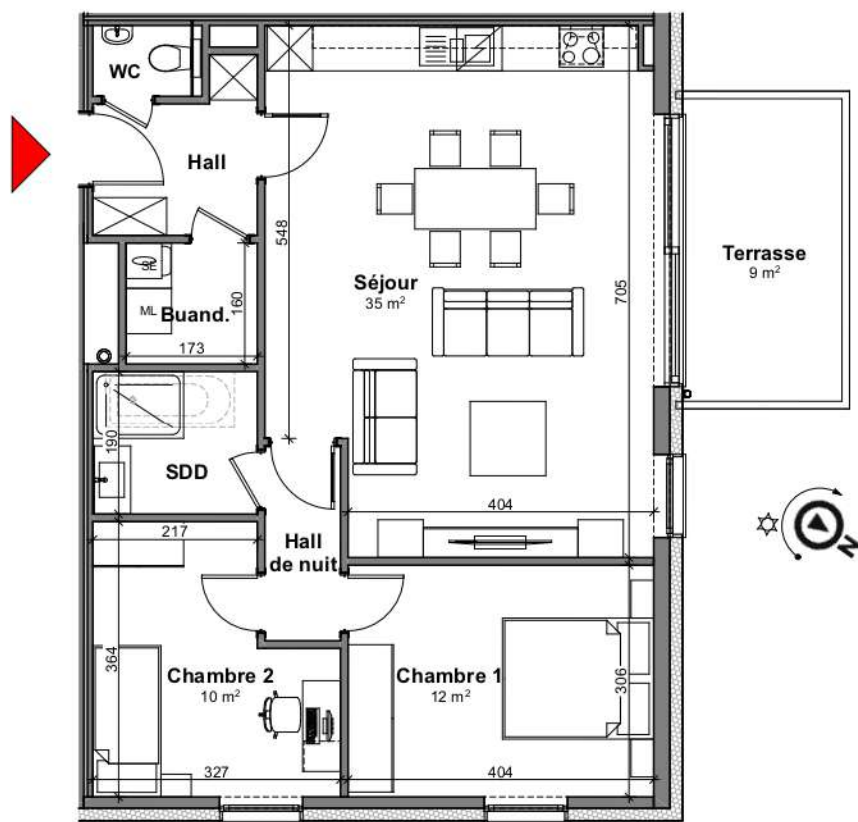

TOURNAI - PLAINE DES MANOEUVRES

**LOT
B2.1**

Appartement

2 chambres - superficie : ± 86 m² - 2^{ème} étage

Plan général

Façade latérale gauche

Façade avant

Façade arrière

Façade latérale droite

Façades

LOT B2.1

Vue en plan