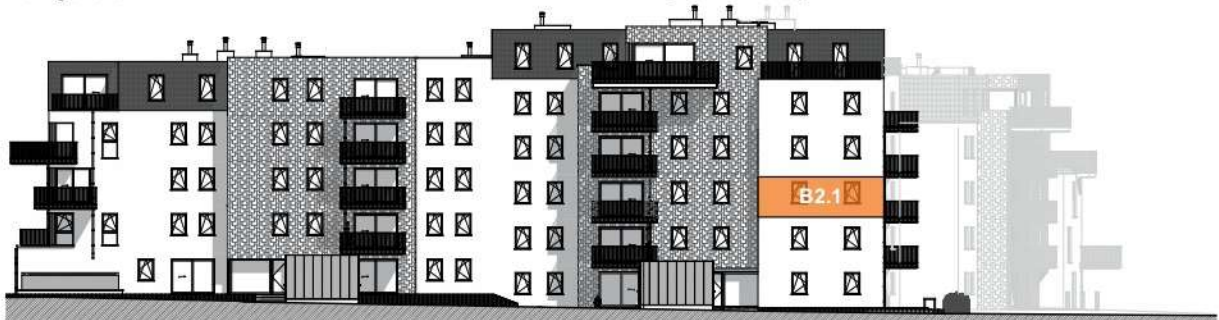

TOURNAI - PLAINE DES MANOEUVRES

**LOT
B2.1**

Appartement

2 chambres - superficie : ± 86 m² - 2^{ème} étage

Plan général

Façade latérale gauche

Façade avant

Façade arrière

Façade latérale droite

Façades

LOT B2.1

Vue en plan