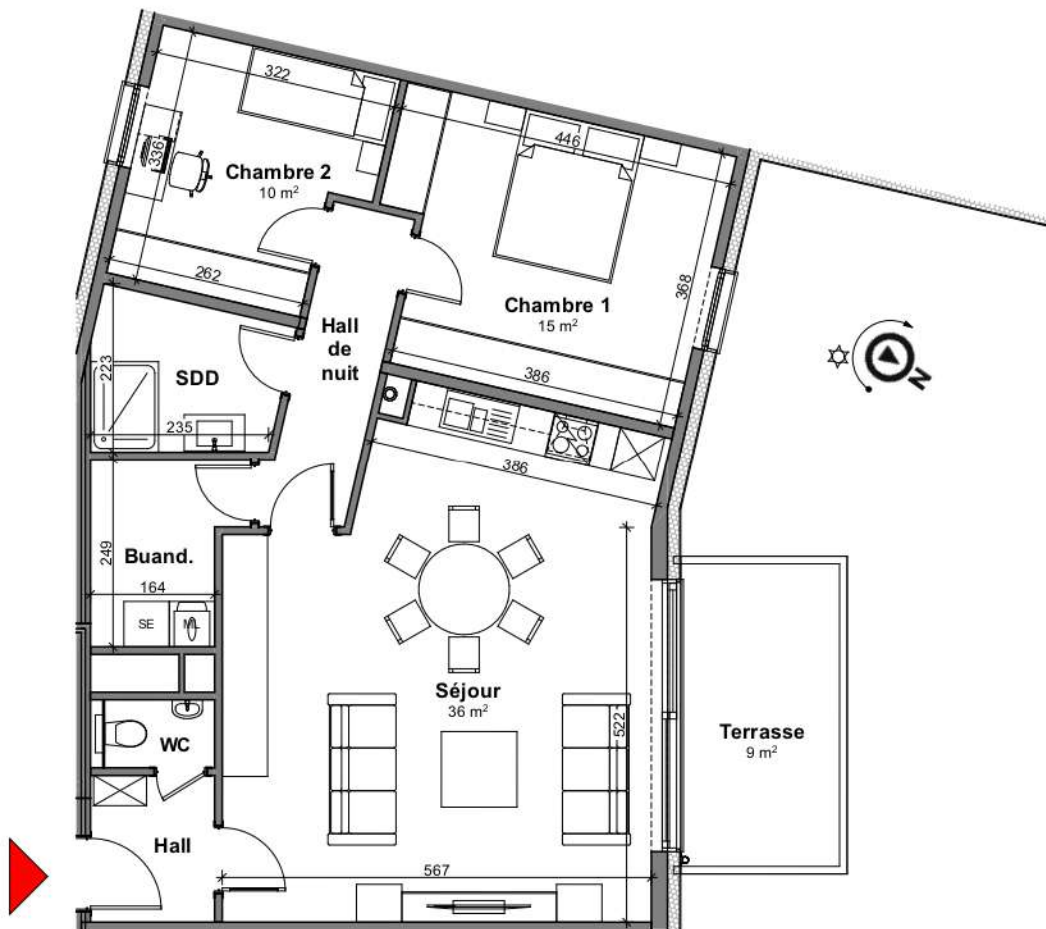

TOURNAI - PLAINE DES MANOEUVRES

**LOT**  
**B2.2**

**Appartement**

2 chambres - superficie : ± 93 m<sup>2</sup> - 2<sup>ème</sup> étage

Plan général

Façade latérale gauche

Façade avant

Façade arrière

Façade latérale droite

Façades

# LOT B2.2

Vue en plan