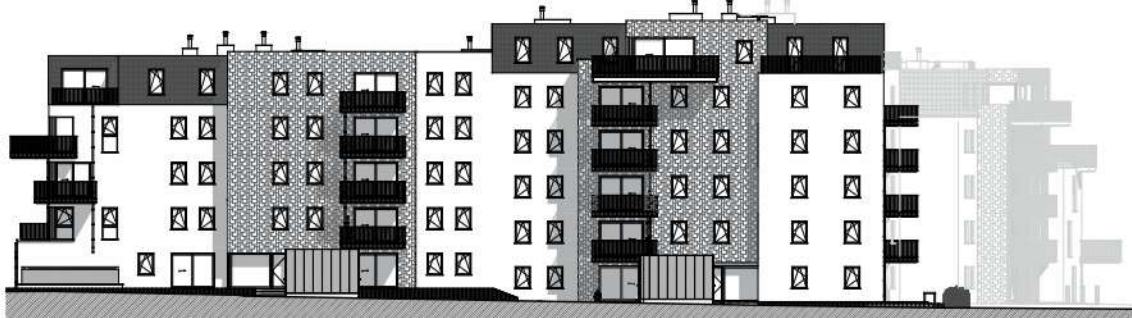

TOURNAI - PLAINE DES MANOEUVRES

**LOT**  
**B2.2**

**Appartement**

2 chambres - superficie : ± 93 m<sup>2</sup> - 2<sup>ème</sup> étage

Plan général

Façade latérale gauche

Façade avant

Façade arrière

Façade latérale droite

Façades

# LOT B2.2

Vue en plan