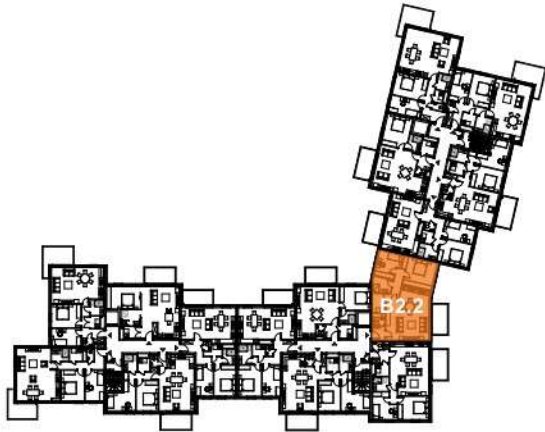

TOURNAI - PLAINE DES MANOEUVRES

**LOT**  
**B2.2**

**Appartement**

2 chambres - superficie : ± 93 m<sup>2</sup> - 2<sup>ème</sup> étage

Plan général

Façade latérale gauche

Façade avant

Façade arrière

Façade latérale droite

Façades

# LOT B2.2

Vue en plan