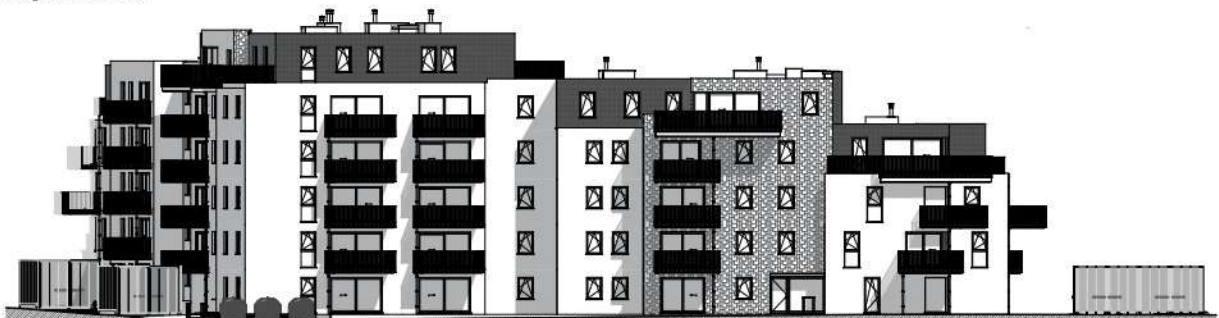

TOURNAI - PLAINE DES MANOEUVRES

**LOT
B2.3**

Appartement

1 chambre - superficie : $\pm 67 \text{ m}^2$ - 2^{ème} étage

Plan général

Façade latérale gauche

Façade avant

Façade arrière

Façade latérale droite

Façades

LOT B2.3

Vue en plan