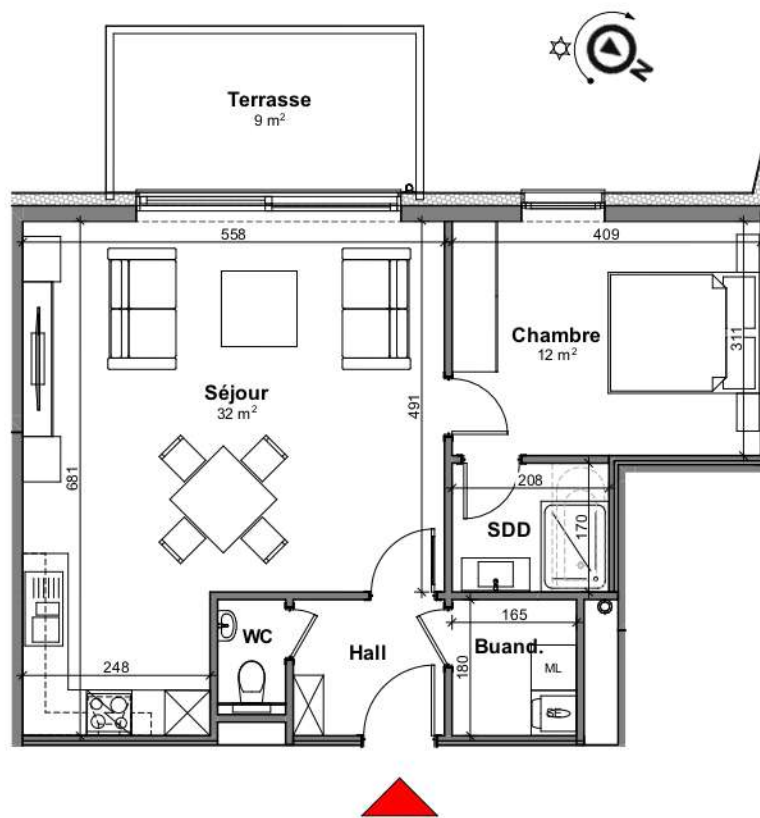

TOURNAI - PLAINE DES MANOEUVRES

**LOT
B2.3**

Appartement

1 chambre - superficie : $\pm 67 \text{ m}^2$ - 2^{ème} étage

Plan général

Façade latérale gauche

Façade avant

Façade arrière

Façade latérale droite

Façades

LOT B2.3

Vue en plan