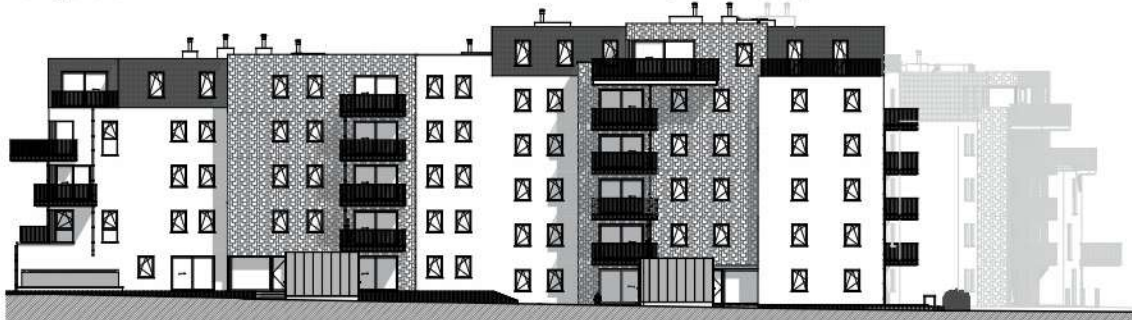

TOURNAI - PLAINE DES MANOEUVRES

**LOT
B2.3**

Appartement

1 chambre - superficie : $\pm 67 \text{ m}^2$ - 2^{ème} étage

Plan général

Façade latérale gauche

Façade avant

Façade arrière

Façade latérale droite

Façades

LOT B2.3

Vue en plan