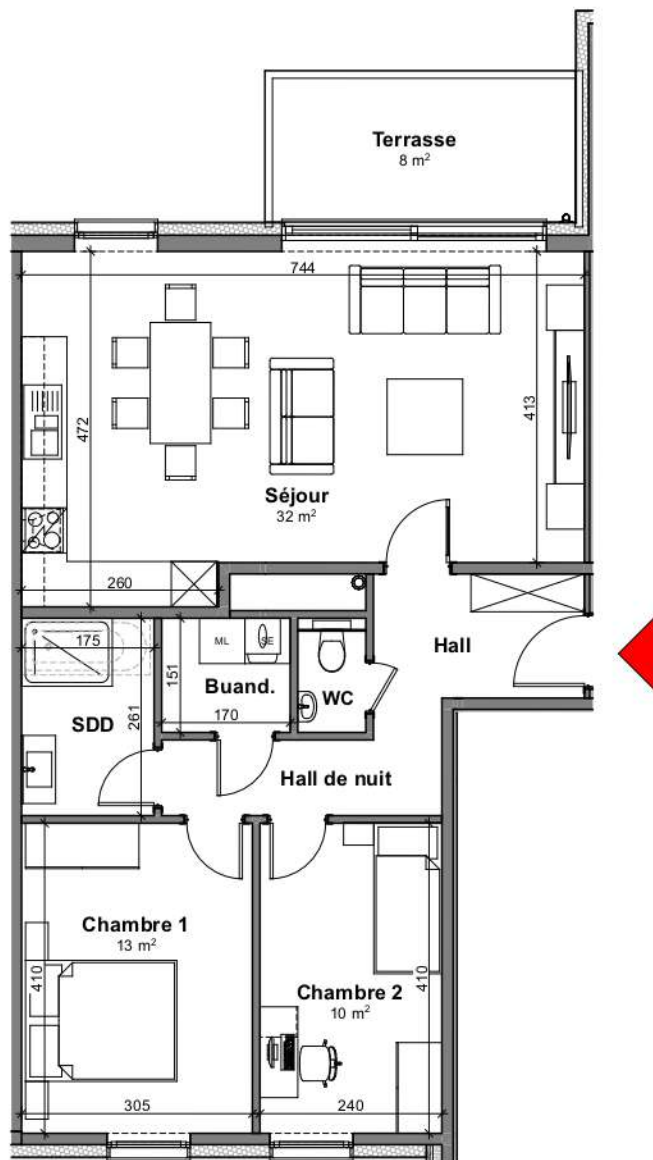

TOURNAI - PLAINE DES MANOEUVRES

**LOT
B2.4**

Appartement

2 chambres - superficie : ± 85 m² - 2^{ème} étage

Plan général

Façade latérale gauche

Façade avant

Façade arrière

Façade latérale droite

Façades

LOT B2.4

Vue en plan