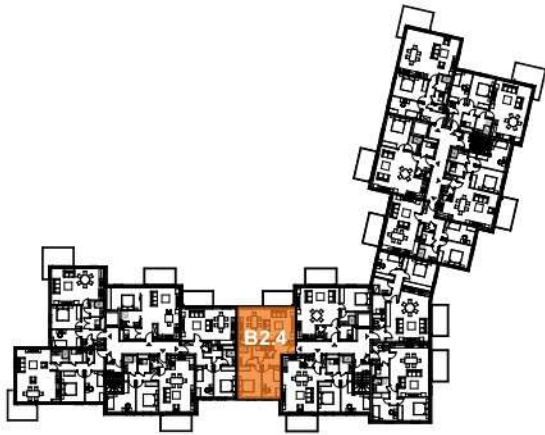

TOURNAI - PLAINE DES MANOEUVRES

**LOT
B2.4**

Appartement

2 chambres - superficie : ± 85 m² - 2^{ème} étage

Plan général

Façade latérale gauche

Façade avant

Façade arrière

Façade latérale droite

Façades

LOT B2.4

Vue en plan