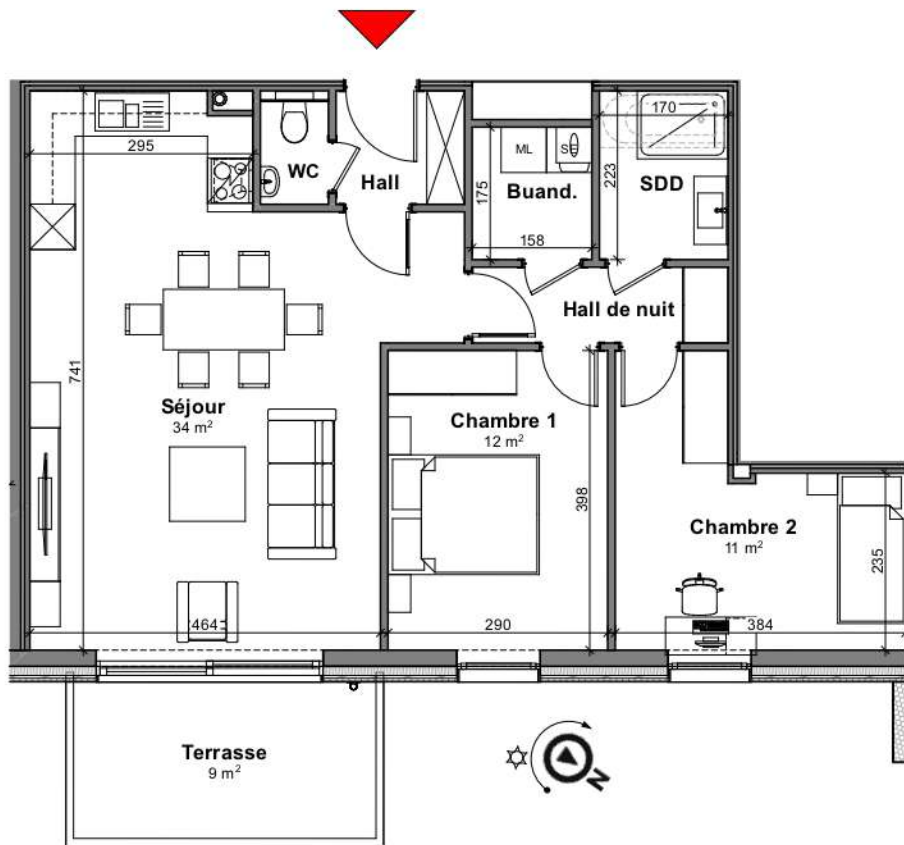

TOURNAI - PLAINE DES MANOEUVRES

**LOT  
B2.5**

## Appartement

2 chambres - superficie : ± 83 m<sup>2</sup> - 2<sup>ème</sup> étage

Plan général

Façade latérale gauche

Façade avant

Façade arrière

Façade latérale droite

Façades

# LOT B2.5

Vue en plan