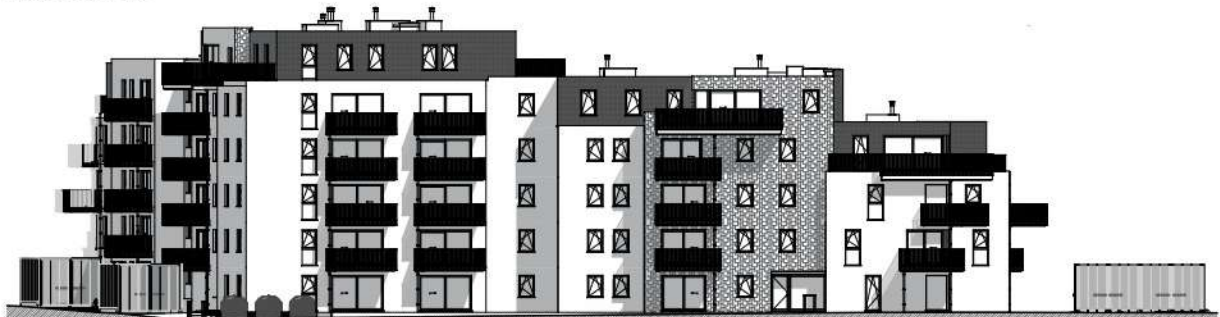

TOURNAI - PLAINE DES MANOEUVRES

**LOT  
B2.5**

## Appartement

2 chambres - superficie : ± 83 m<sup>2</sup> - 2<sup>ème</sup> étage

Plan général

Façade latérale gauche

Façade avant

Façade arrière

Façade latérale droite

Façades

# LOT B2.5

Vue en plan