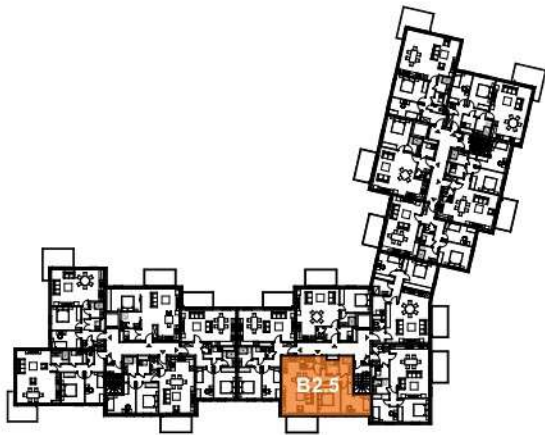

TOURNAI - PLAINE DES MANOEUVRES

**LOT  
B2.5**

## Appartement

2 chambres - superficie : ± 83 m<sup>2</sup> - 2<sup>ème</sup> étage

Plan général

Façade latérale gauche

Façade avant

Façade arrière

Façade latérale droite

Façades

# LOT B2.5

Vue en plan