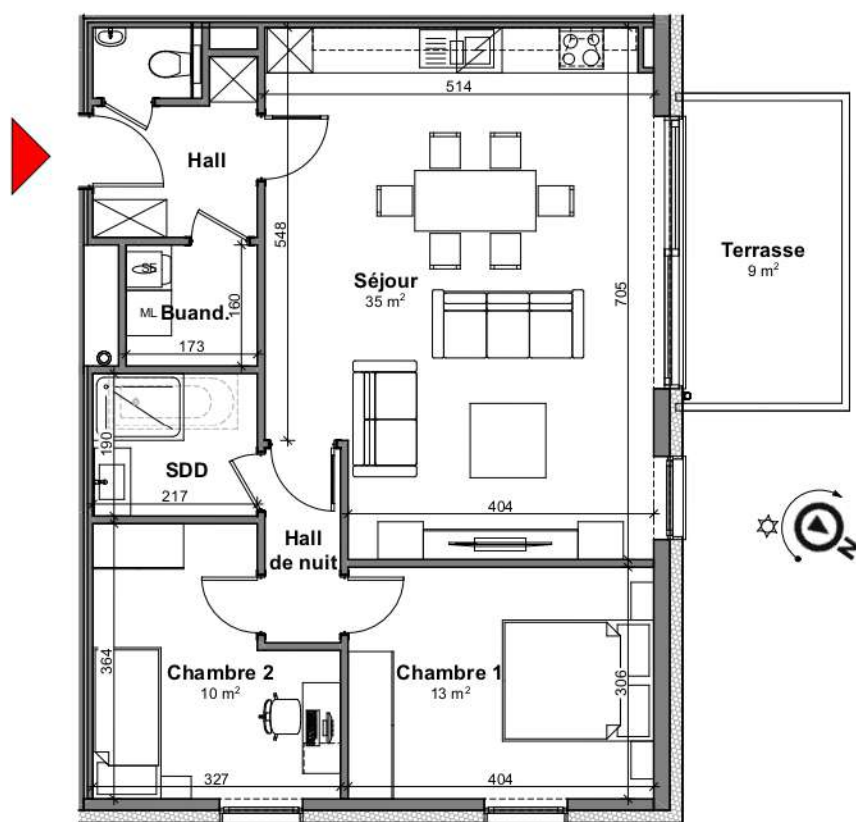

TOURNAI - PLAINE DES MANOEUVRES

**LOT
B3.1**

Appartement

2 chambres - superficie : ± 86 m² - 3^{ème} étage

Plan général

Façade latérale gauche

Façade avant

Façade arrière

Façade latérale droite

Façades

LOT B3.1

Vue en plan