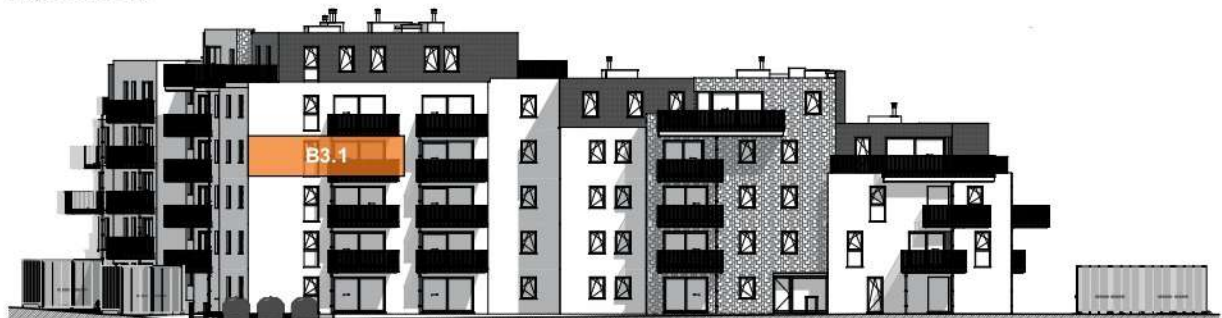

TOURNAI - PLAINE DES MANOEUVRES

**LOT
B3.1**

Appartement

2 chambres - superficie : ± 86 m² - 3^{ème} étage

Plan général

Façade latérale gauche

Façade avant

Façade arrière

Façade latérale droite

Façades

LOT B3.1

Vue en plan