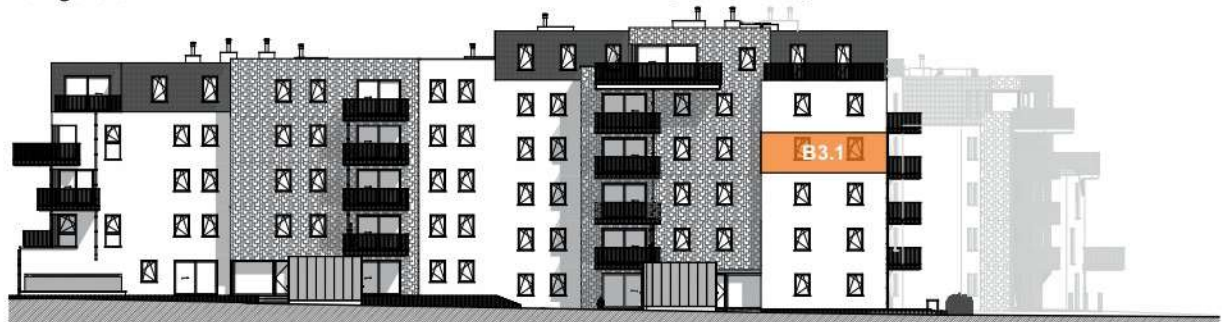

TOURNAI - PLAINE DES MANOEUVRES

**LOT
B3.1**

Appartement

2 chambres - superficie : ± 86 m² - 3^{ème} étage

Plan général

Façade latérale gauche

Façade avant

Façade arrière

Façade latérale droite

Façades

LOT B3.1

Vue en plan